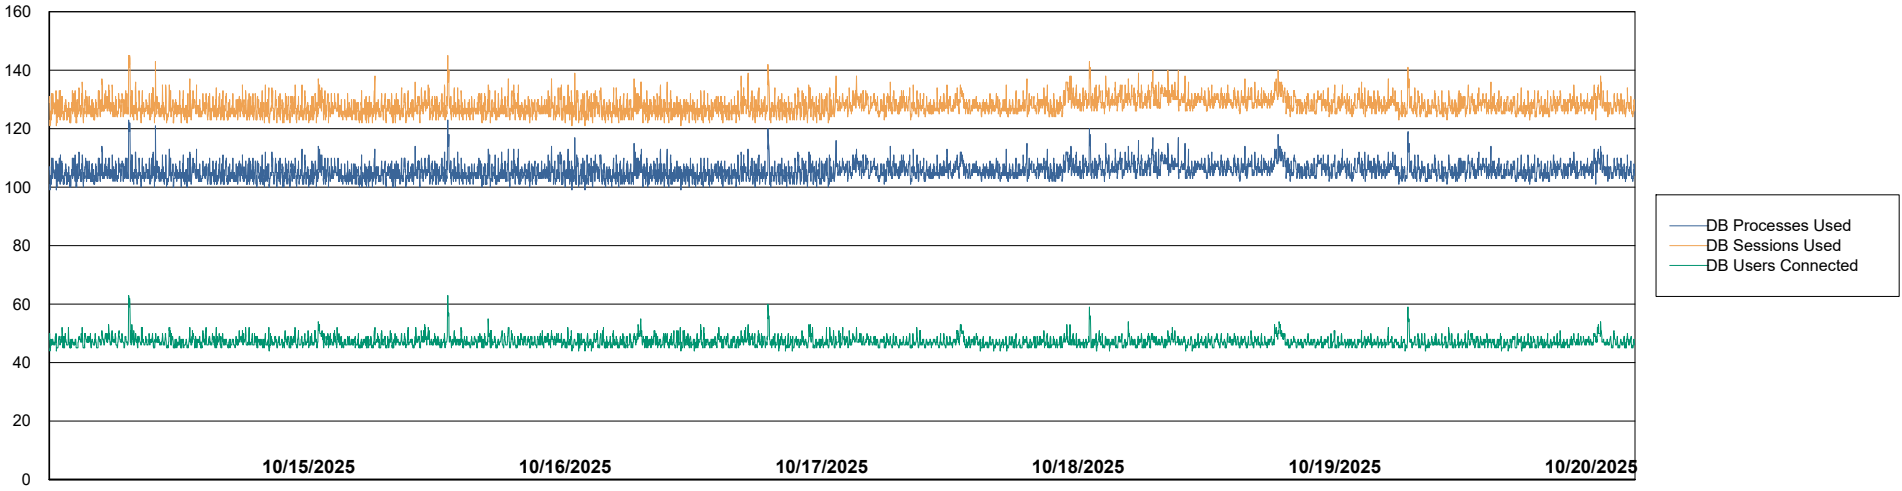

Database Performance AUJ_ABSEM3_DB