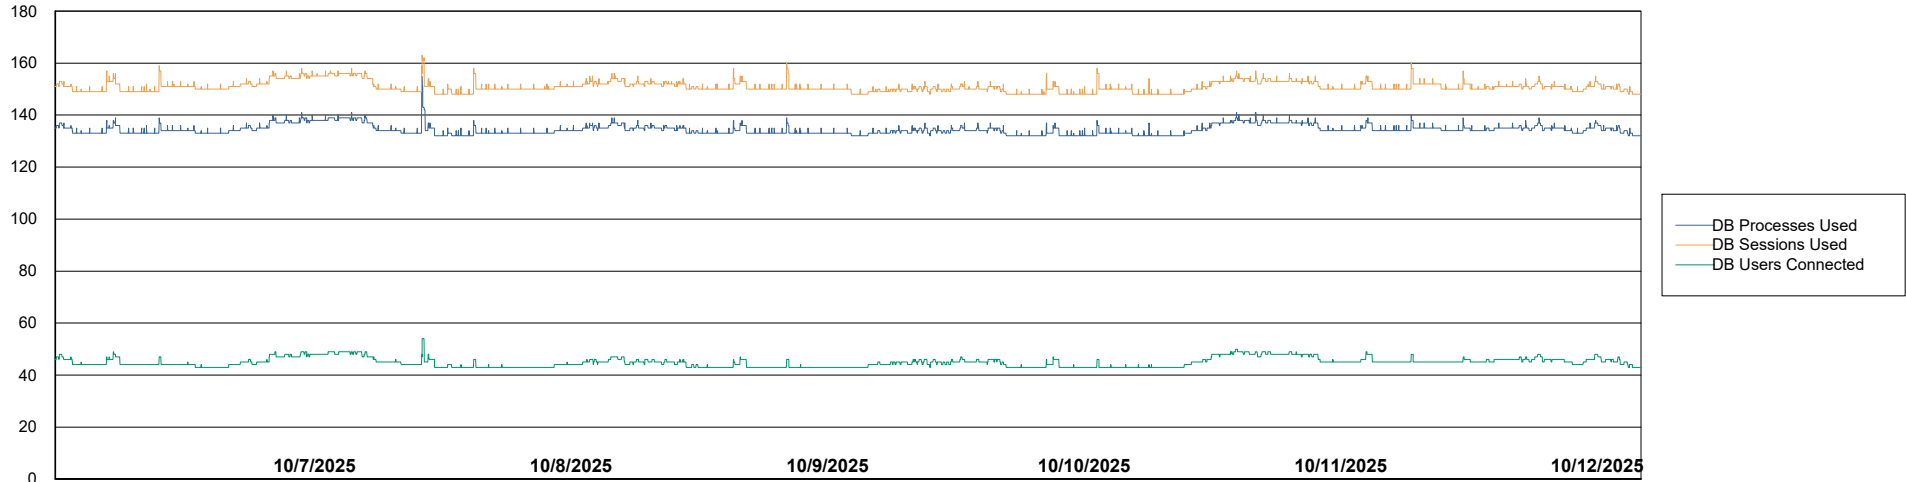

Database Performance XMX_PROD_ABSDB01_PRDB_ABS1