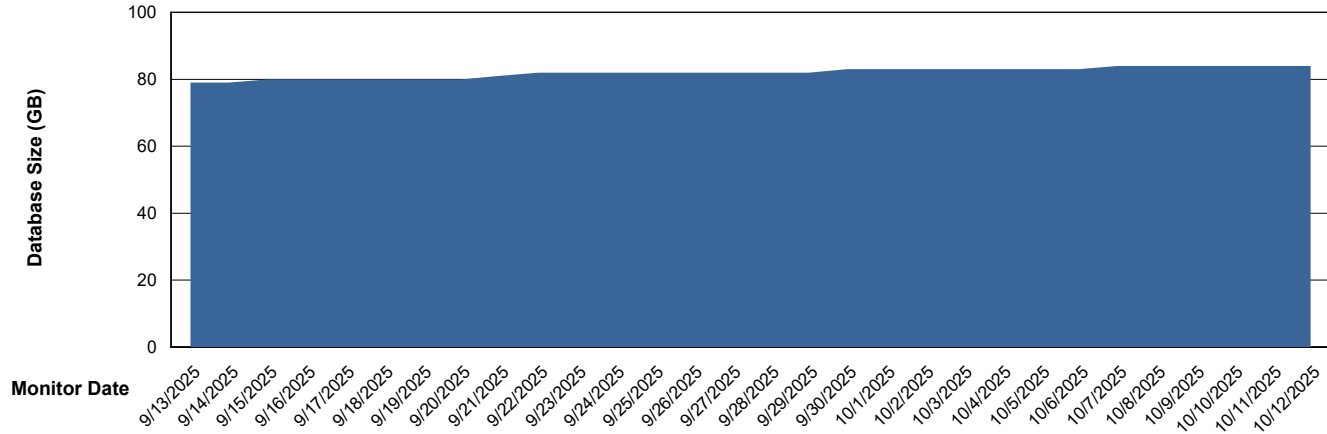

DB Processes Max 0
DB Processes Max 1,000
DB Processes Max 4

Weekly SLA Customer Report

Customer XMX Production (24/7)
 Database ID 146

DATABASE SIZE XMX_PROD_ABSDB01_PRDB_ABS1

Database growth over last month

Database Tablespace XMX_PROD_ABSDB01_PRDB_ABS1

Date	Tablespace Name	Filesize (Gb)	Usedsize (Gb)	Percentage free
10/12/2025	ABSDATA	76	62	18
	INDX	8	0	97
10/11/2025	ABSDATA	76	62	19
	INDX	8	0	97
10/10/2025	ABSDATA	76	62	19
	INDX	8	0	97
10/9/2025	ABSDATA	76	62	19
	INDX	8	0	97
10/8/2025	ABSDATA	76	62	19
	INDX	8	0	97
10/7/2025	ABSDATA	76	62	19
	INDX	8	0	97
10/6/2025	ABSDATA	76	61	19
	INDX	8	0	97