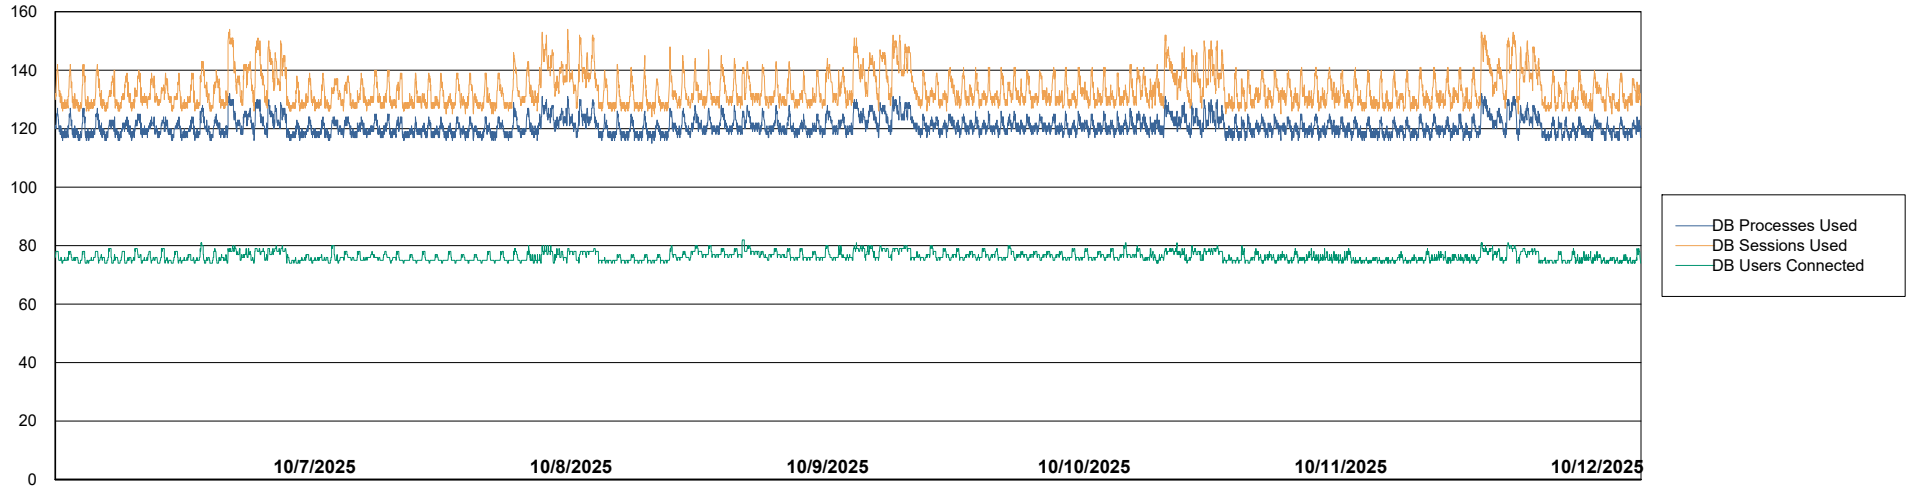

Database Performance VOS_PRD_ABSBI-2018_ABS1