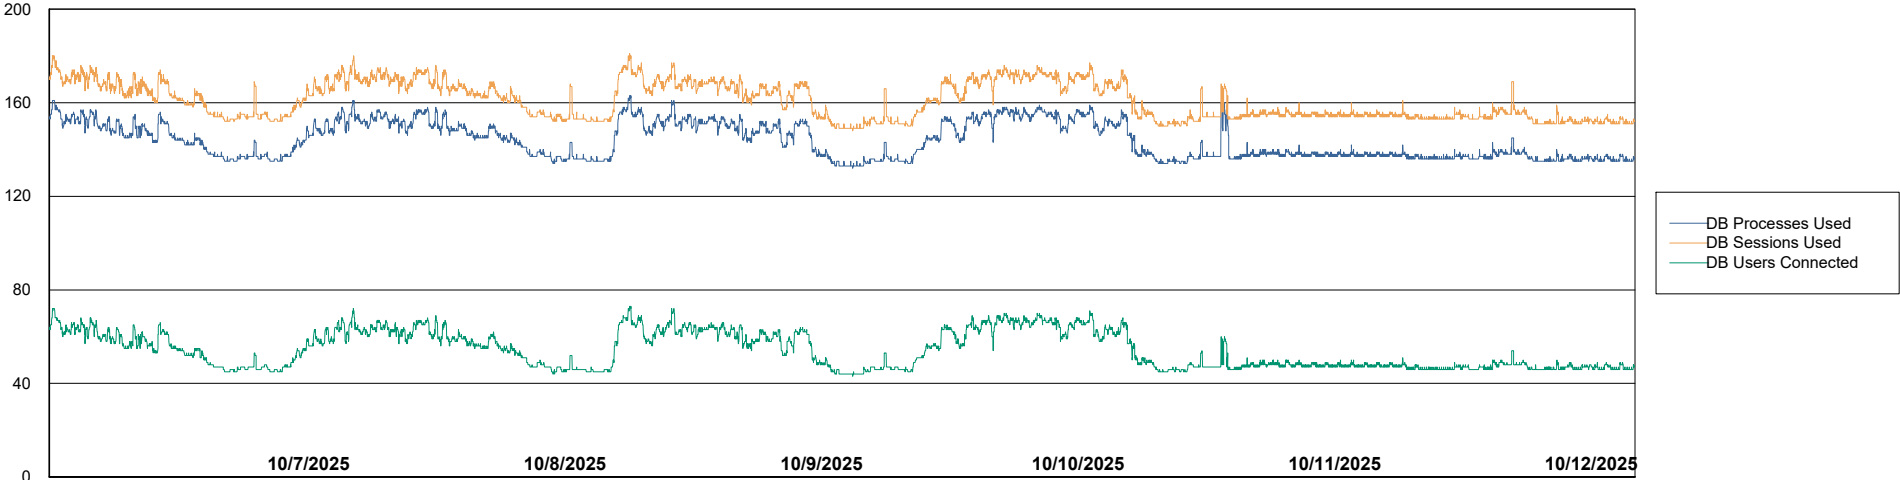

Database Performance RFL_PRD_ABS01_DB