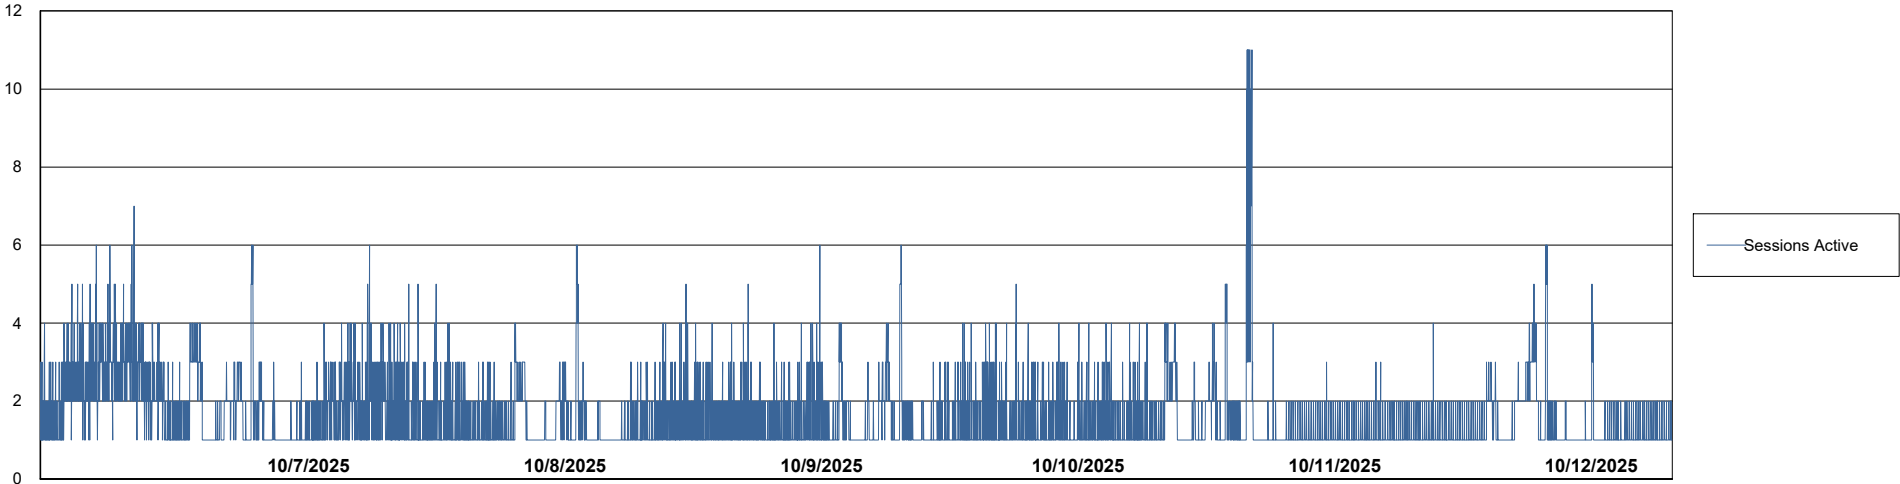

Database Performance RFL_PRD_ABS01_DB