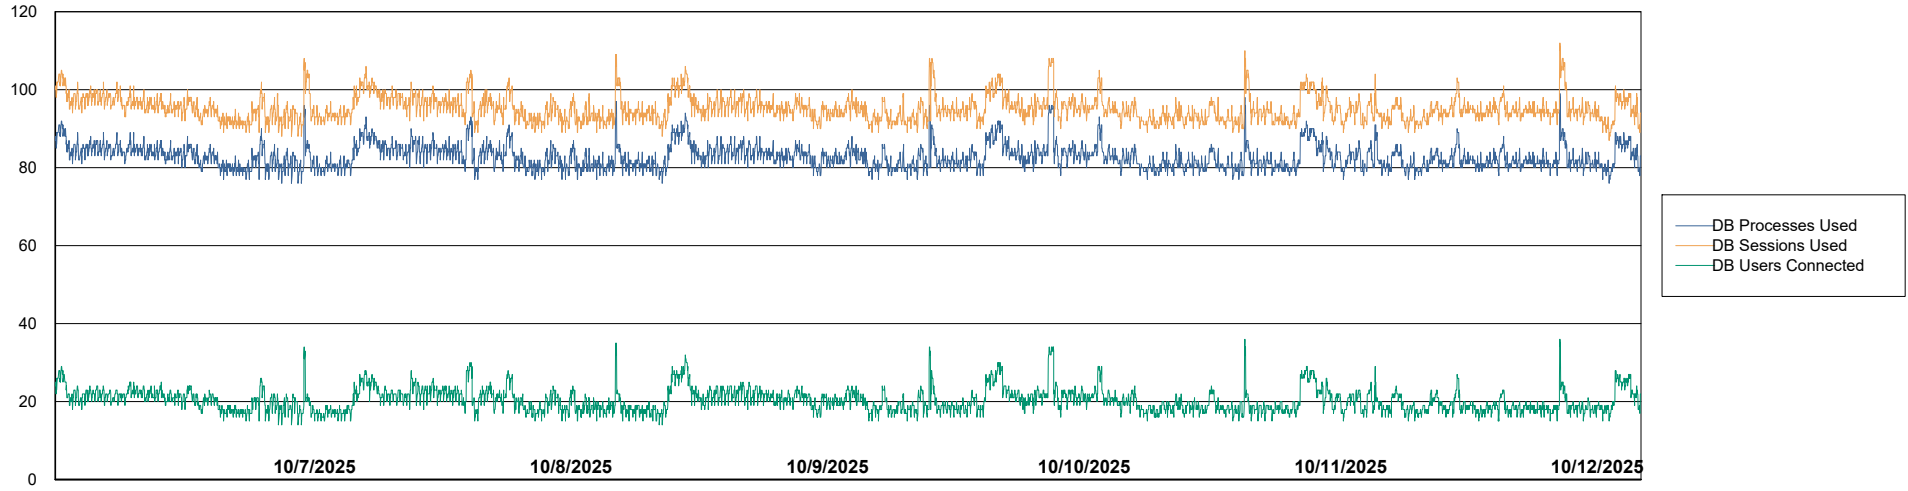

Database Performance NOA_PRD_NHSBI_ABS1