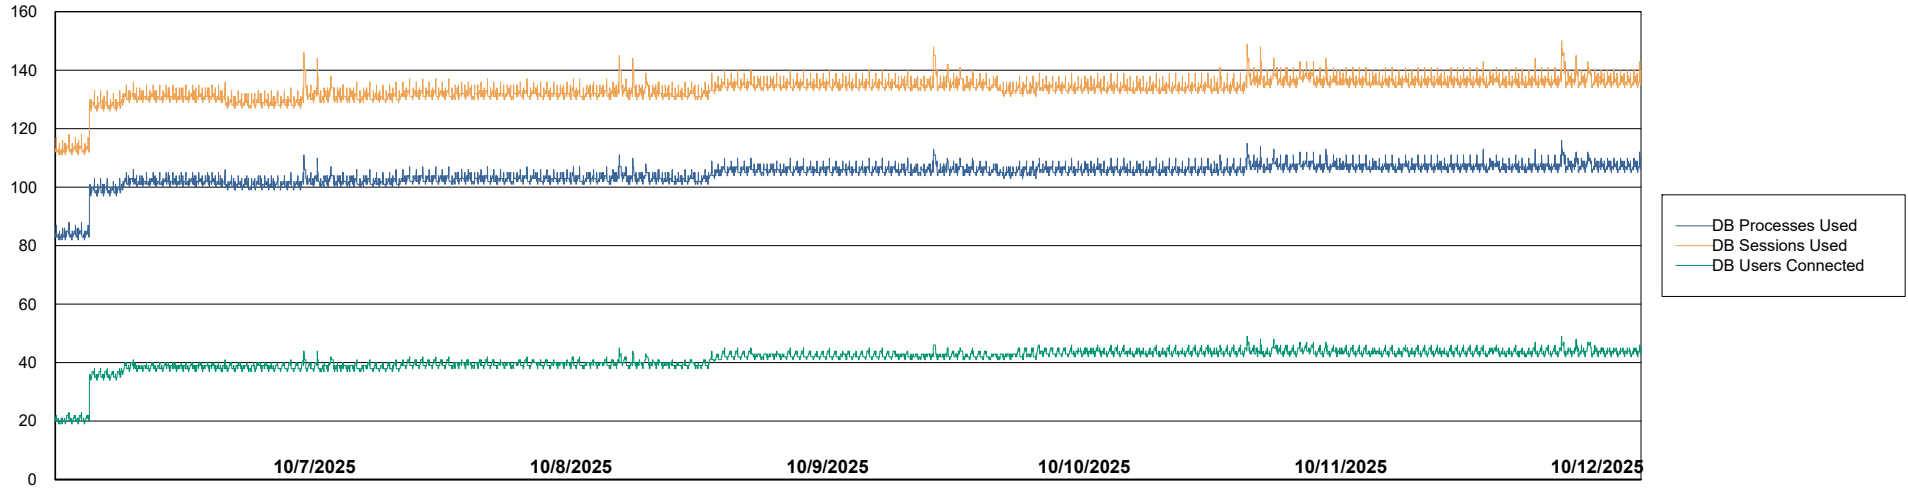

Database Performance NIX_PRD_ABSBI_ABS1