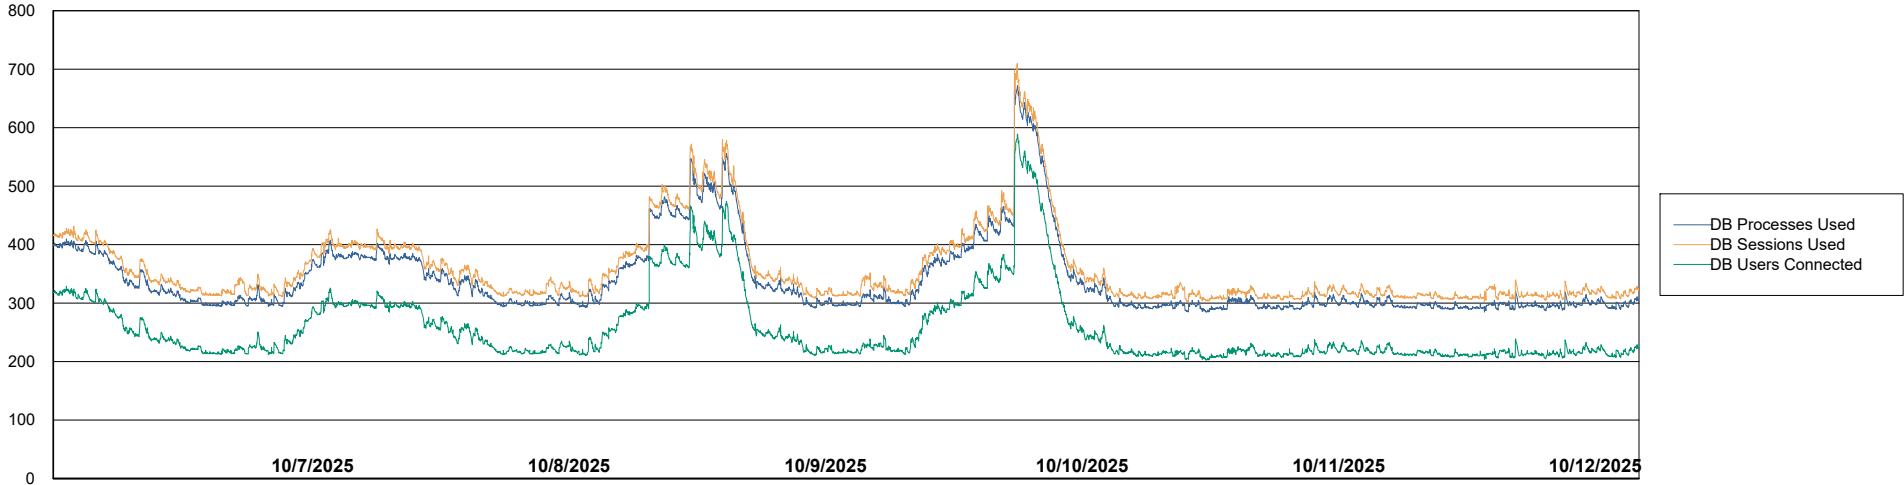

Database Performance LST-DBS7-AMS_DB_ABS1