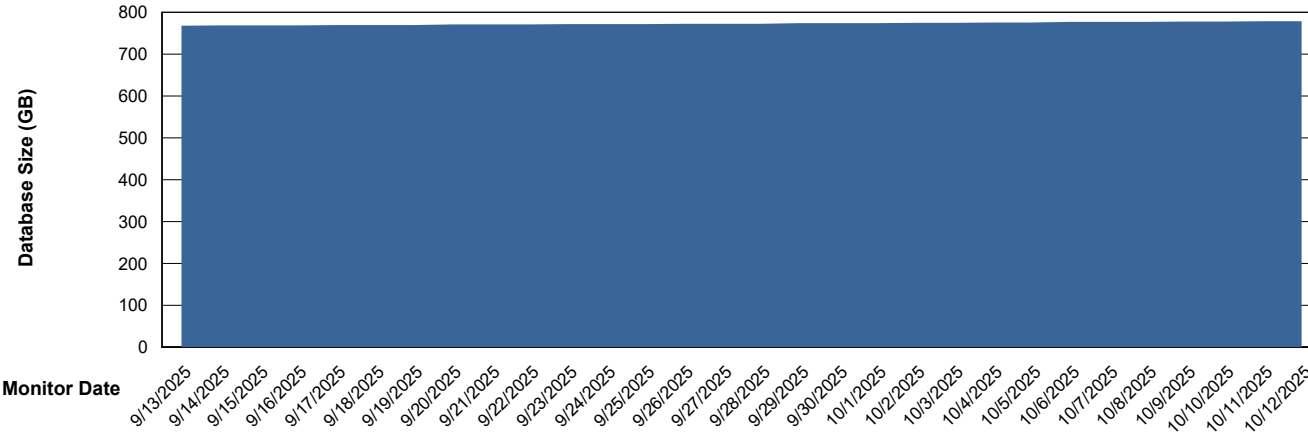

Database growth over last month

Database Tablespace LST-DBS7-AMS_DB_ABS1

Date	Tablespace Name	Filesize (Gb)	Usedsize (Gb)	Percentage free
10/12/2025	ABSDATA	768	644	16
	INDX	140	118	16
10/11/2025	ABSDATA	768	644	16
	INDX	140	118	16
10/10/2025	ABSDATA	768	644	16
	INDX	140	118	16
10/9/2025	ABSDATA	768	643	16
	INDX	140	117	16
10/8/2025	ABSDATA	768	643	16
	INDX	140	117	16
10/7/2025	ABSDATA	768	643	16
	INDX	140	117	16
10/6/2025	ABSDATA	768	643	16
	INDX	140	117	16