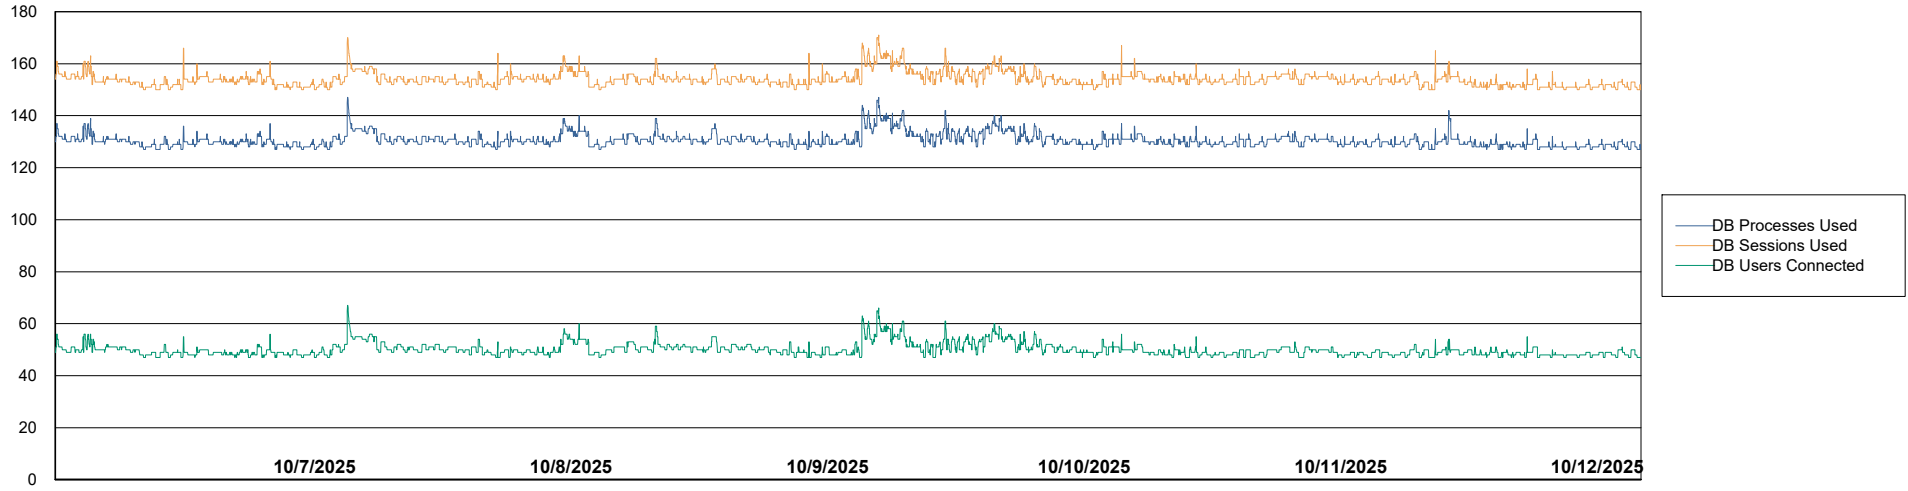

Database Performance LST-DBS1-AMS_DB_ABSCH