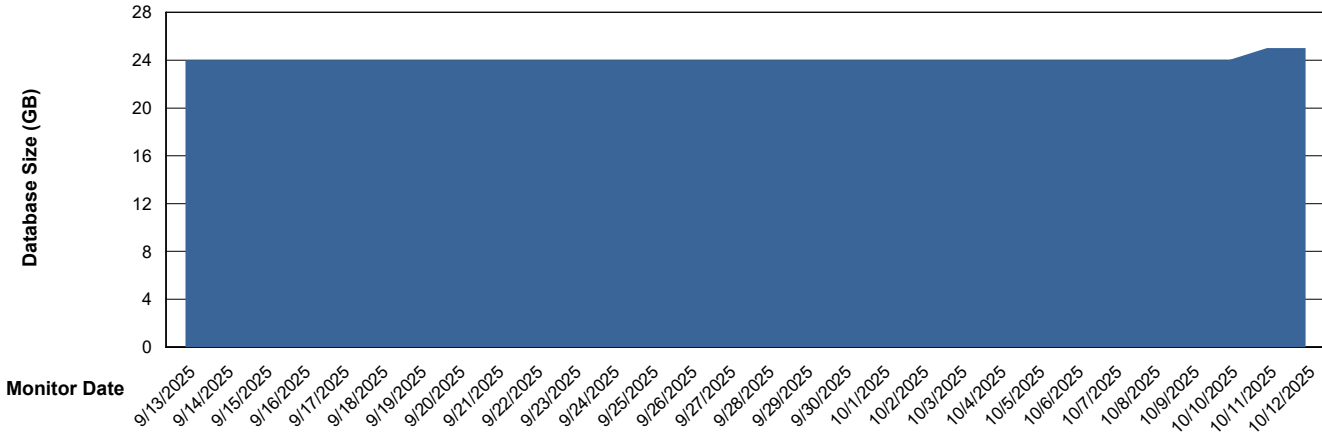

Database Performance LST-DBS2-AMS_DB_HSBABSCH

DB Processes Max 0
DB Processes Max 1,000

Weekly SLA Customer Report

Customer LST OCI AMS Production ABSCH
 Database ID 217

DATABASE SIZE LST-DBS1-AMS_DB_ABSCH

Database growth over last month

Database Tablespace LST-DBS1-AMS_DB_ABSCH

Date	Tablespace Name	Filesize (Gb)	Usedsize (Gb)	Percentage free
10/12/2025	ABSDATA	98	18	82
	INDX	60	1	98
10/11/2025	ABSDATA	98	18	82
	INDX	60	1	98
10/10/2025	ABSDATA	98	18	82
	INDX	60	1	98
10/9/2025	ABSDATA	98	18	82
	INDX	60	1	98
10/8/2025	ABSDATA	98	18	82
	INDX	60	1	98
10/7/2025	ABSDATA	98	18	82
	INDX	60	1	98
10/6/2025	ABSDATA	98	18	82
	INDX	60	1	98