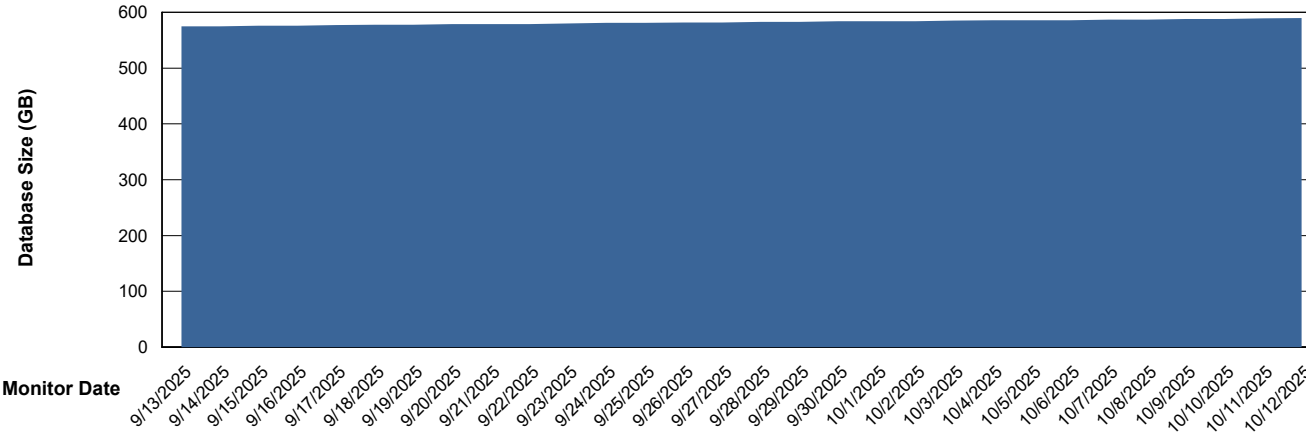

Database Performance LST-DBS2-AMS_DB_ABSCH2

Weekly SLA Customer Report

Customer LST OCI AMS Production ABSCH2
 Database ID 216

DATABASE SIZE LST-DBS2-AMS_DB_ABSCH2

Database growth over last month

Database Tablespace LST-DBS2-AMS_DB_ABSCH2