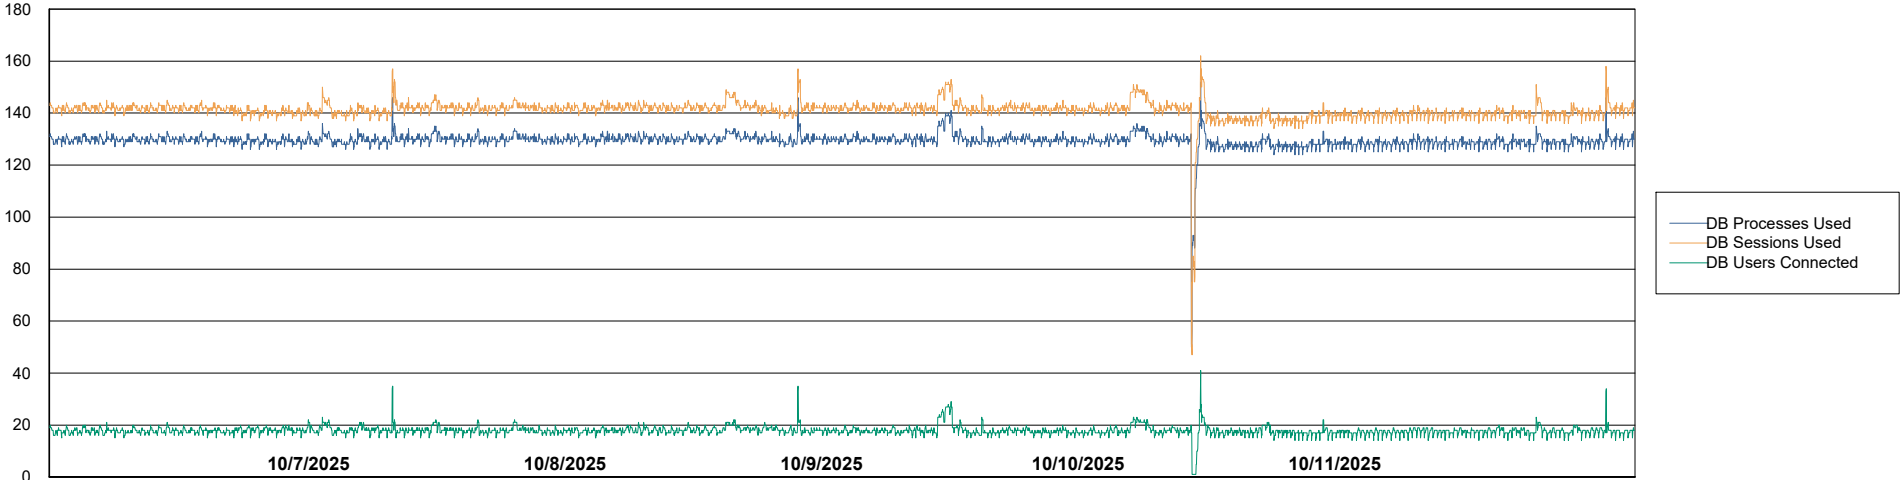

Database Performance HUE_PRD_S-ORABI2024_ABS1