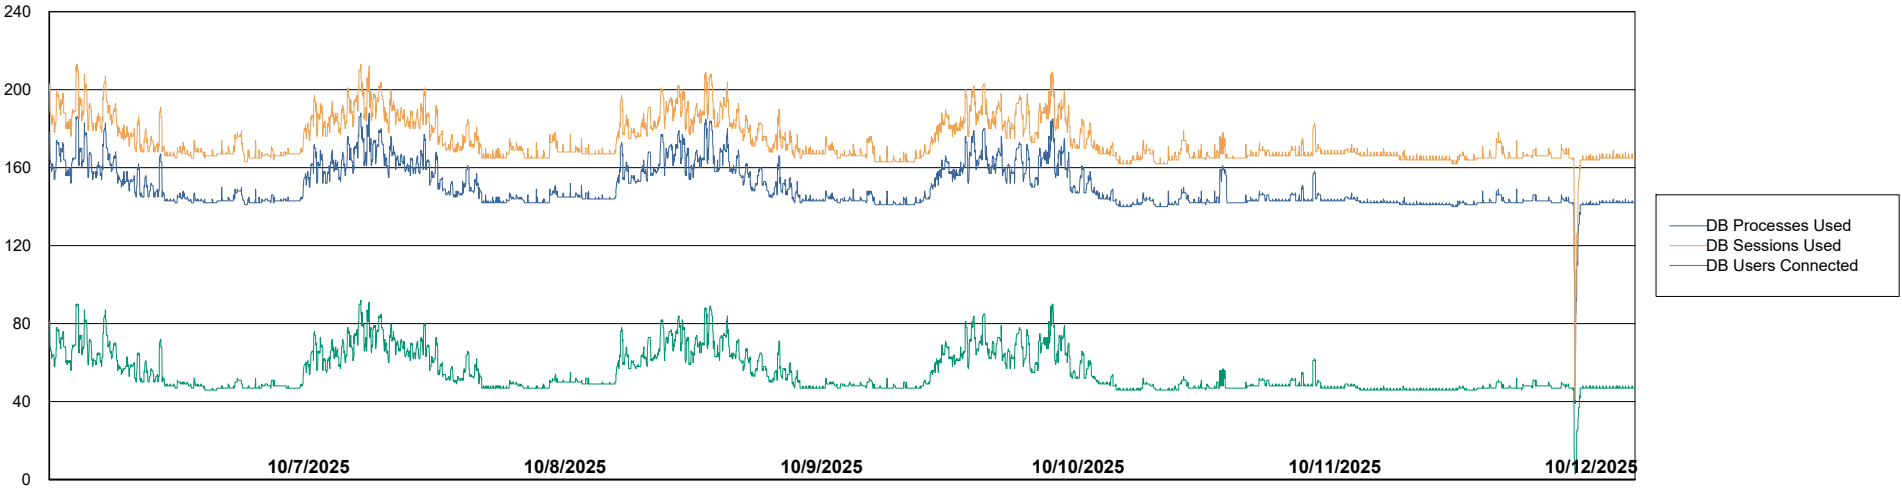

Database Performance ELJ_PRD_FRASEQXPRDDB01_ABS1