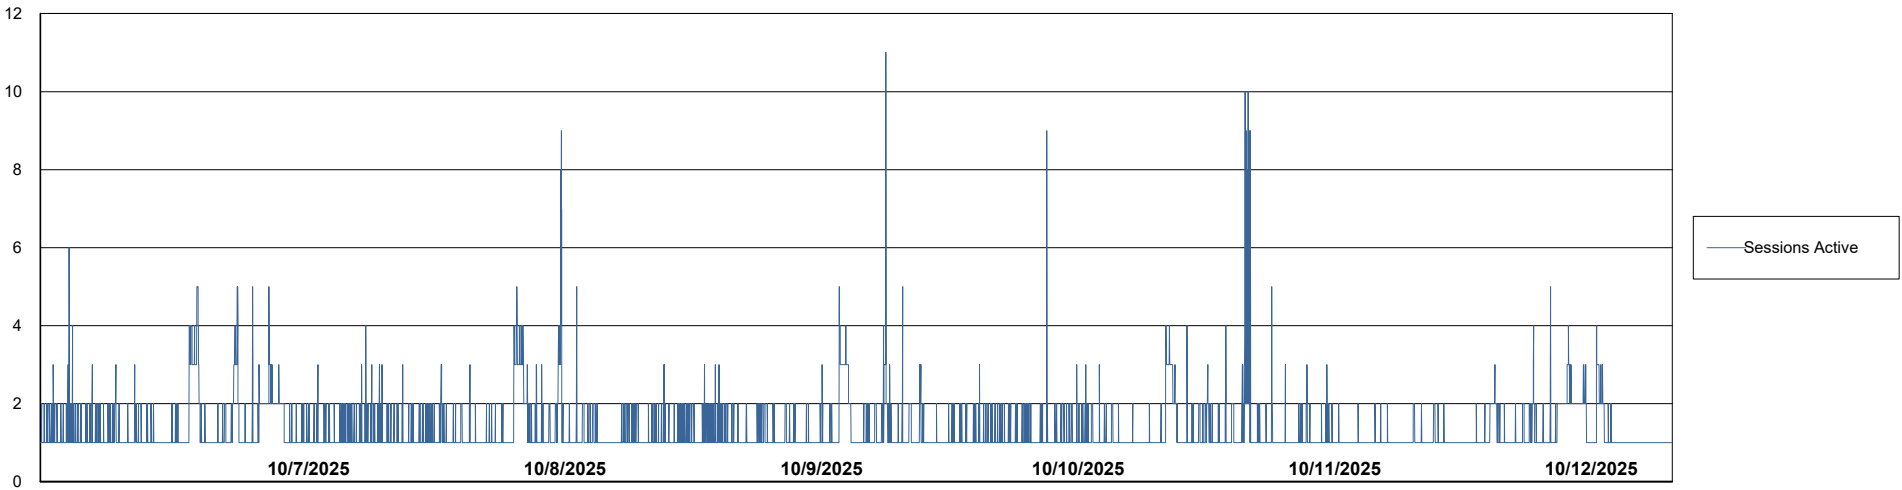

Database Performance ELJ_PRD_FRASEQXPRDDB01_ABS1