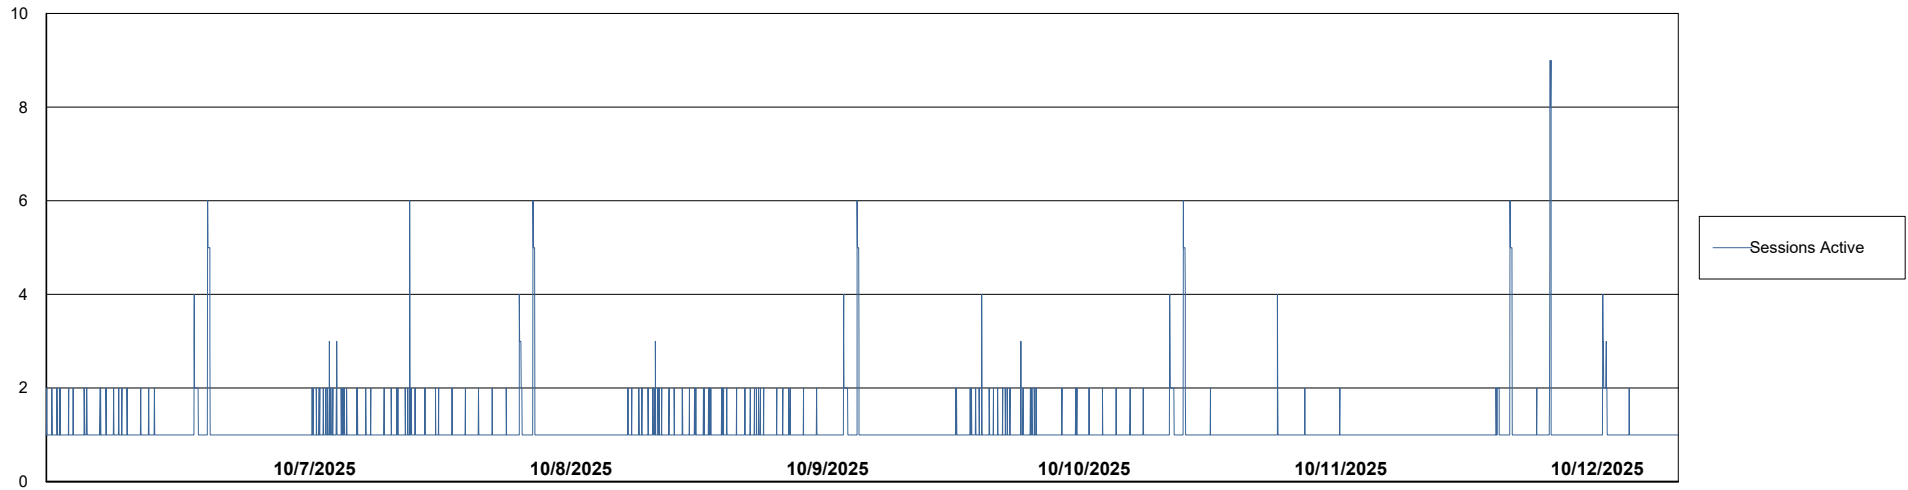

Harddisk Usage DFD_PRD_DK-DC-SR-ABSDB

	Free disk space on C: (%)	Total disk space on C: (Gb)	Used disk space on C: (Gb)	Free disk space on D: (%)	Total disk space on D: (Gb)	Used disk space on D: (Gb)	Free disk space on E: (%)	Total disk space on E: (Gb)	Used disk space on E: (Gb)
10/12/2025	80	200	40	38	800	498	86	400	56
10/11/2025	80	200	40	38	800	498	87	400	51
10/10/2025	80	200	40	38	800	498	87	400	52
10/9/2025	80	200	40	38	800	498	87	400	52
10/8/2025	80	200	40	38	800	498	87	400	52
10/7/2025	80	200	40	38	800	498	87	400	51
10/6/2025	80	200	40	38	800	498	87	400	51

Weekly SLA Customer Report

Customer DFD_Production
Database ID 39

Database Performance DFD_PRD_DK-DC-SR-ABSDB_ABS1

Weekly SLA Customer Report

Customer DFD_Production
 Database ID 39

DATABASE SIZE DFD_PRD_DK-DC-SR-ABSDB_ABS1