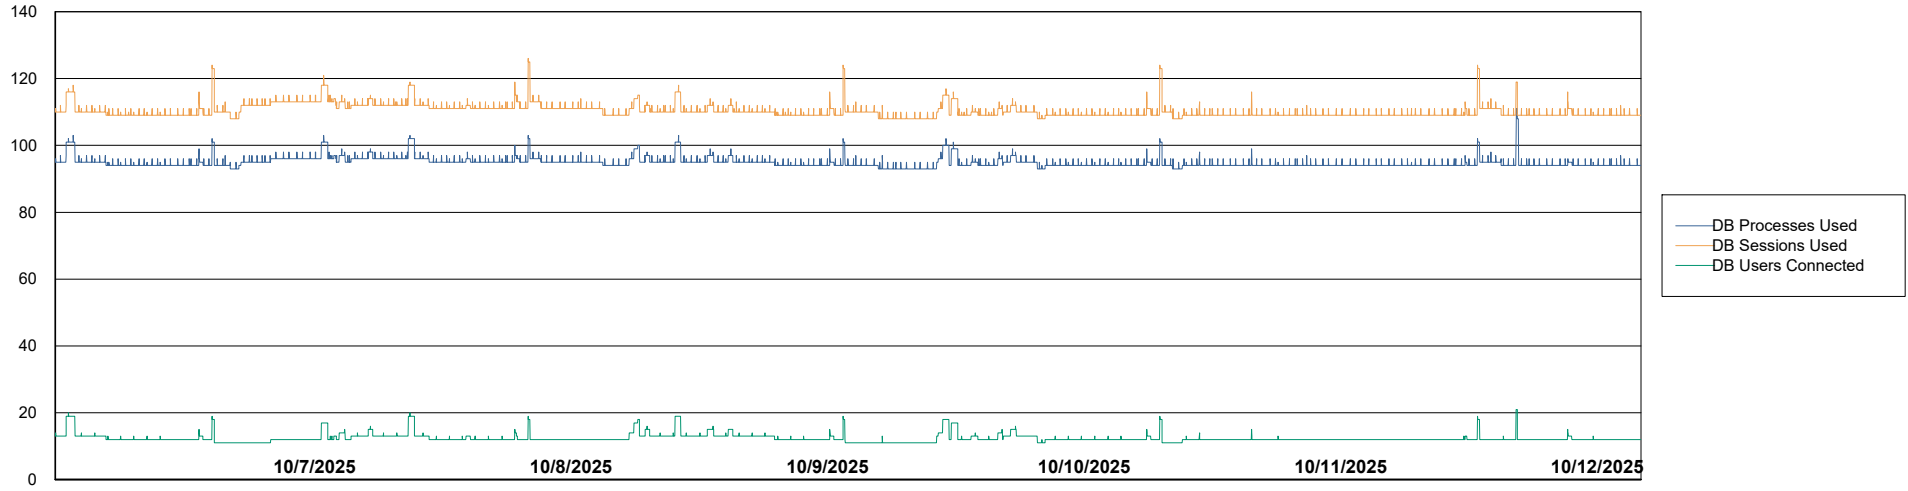

Harddisk Usage DFD_PRD_DK-DC-SR-ABSDB

	Free disk space on C: (%)	Total disk space on C: (Gb)	Used disk space on C: (Gb)	Free disk space on D: (%)	Total disk space on D: (Gb)	Used disk space on D: (Gb)	Free disk space on E: (%)	Total disk space on E: (Gb)	Used disk space on E: (Gb)
10/12/2025	80	200	40	38	800	498	86	400	56
10/11/2025	80	200	40	38	800	498	87	400	51
10/10/2025	80	200	40	38	800	498	87	400	52
10/9/2025	80	200	40	38	800	498	87	400	52
10/8/2025	80	200	40	38	800	498	87	400	52
10/7/2025	80	200	40	38	800	498	87	400	51
10/6/2025	80	200	40	38	800	498	87	400	51

Weekly SLA Customer Report

Customer DFD_Production
Database ID 39

Database Performance DFD_PRD_DK-DC-SR-ABSDB_ABS1

Weekly SLA Customer Report

Customer DFD_Production
 Database ID 39

DATABASE SIZE DFD_PRD_DK-DC-SR-ABSDB_ABS1