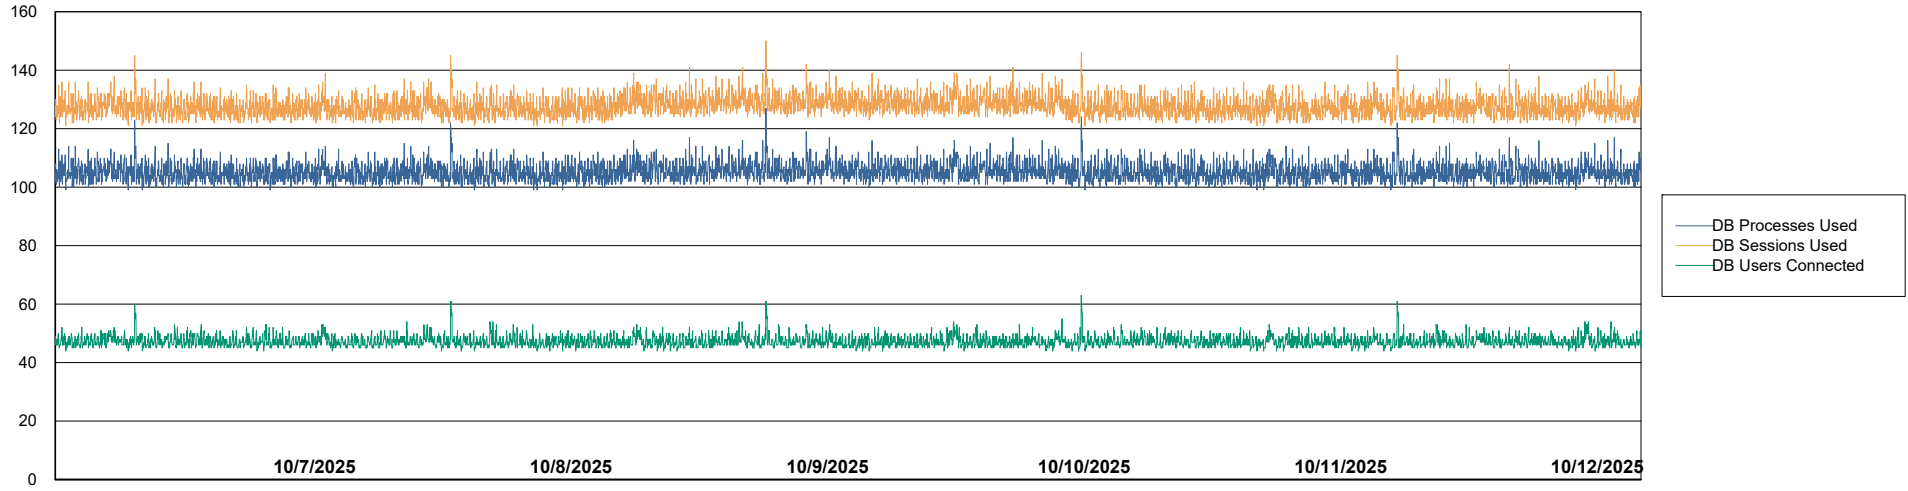

Database Performance AUJ_ABSEM3_DB