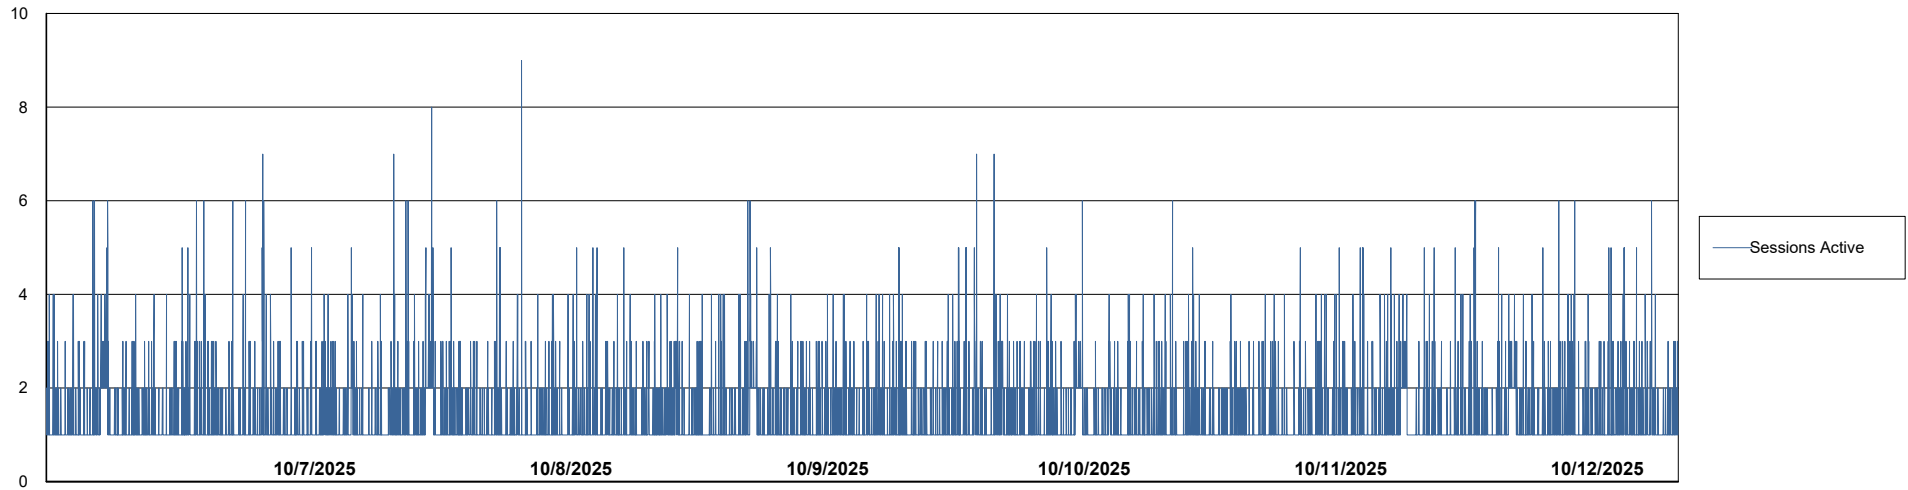

Database Performance AUJ_ABSEM3_DB