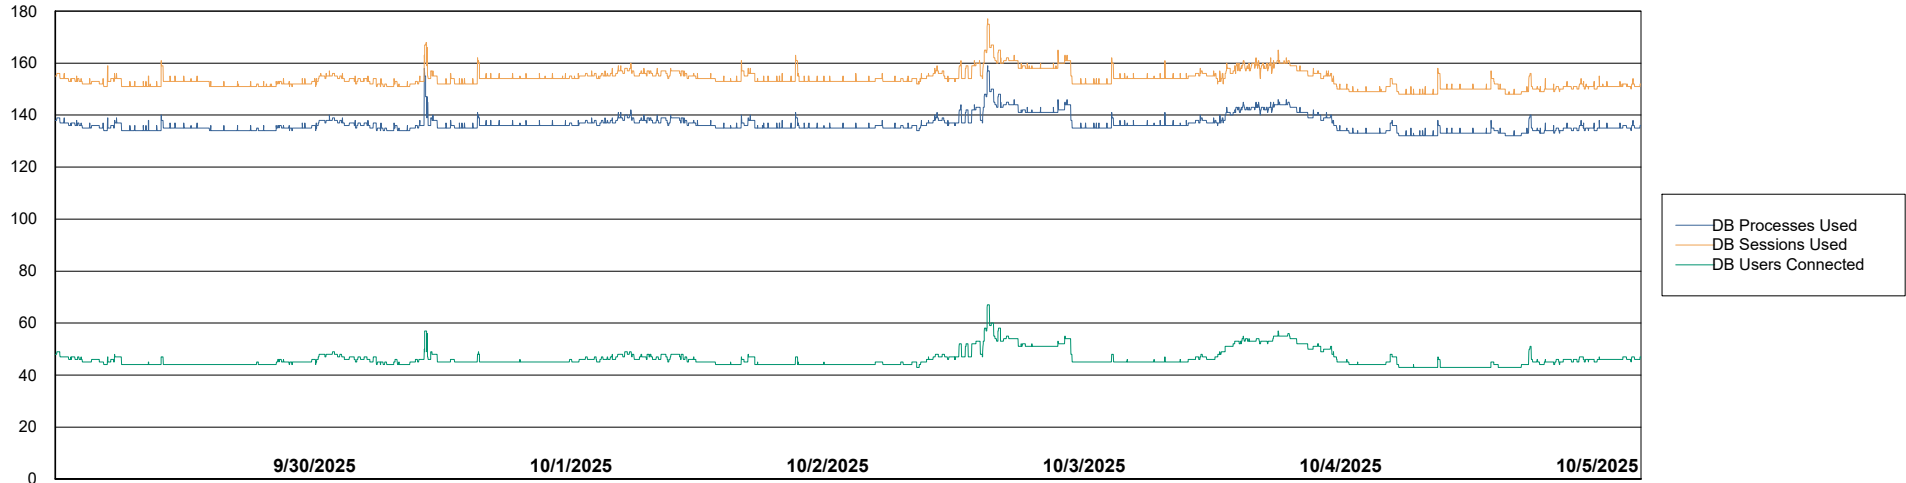

Database Performance XMX_PROD_ABSDB01_PRDB_ABS1