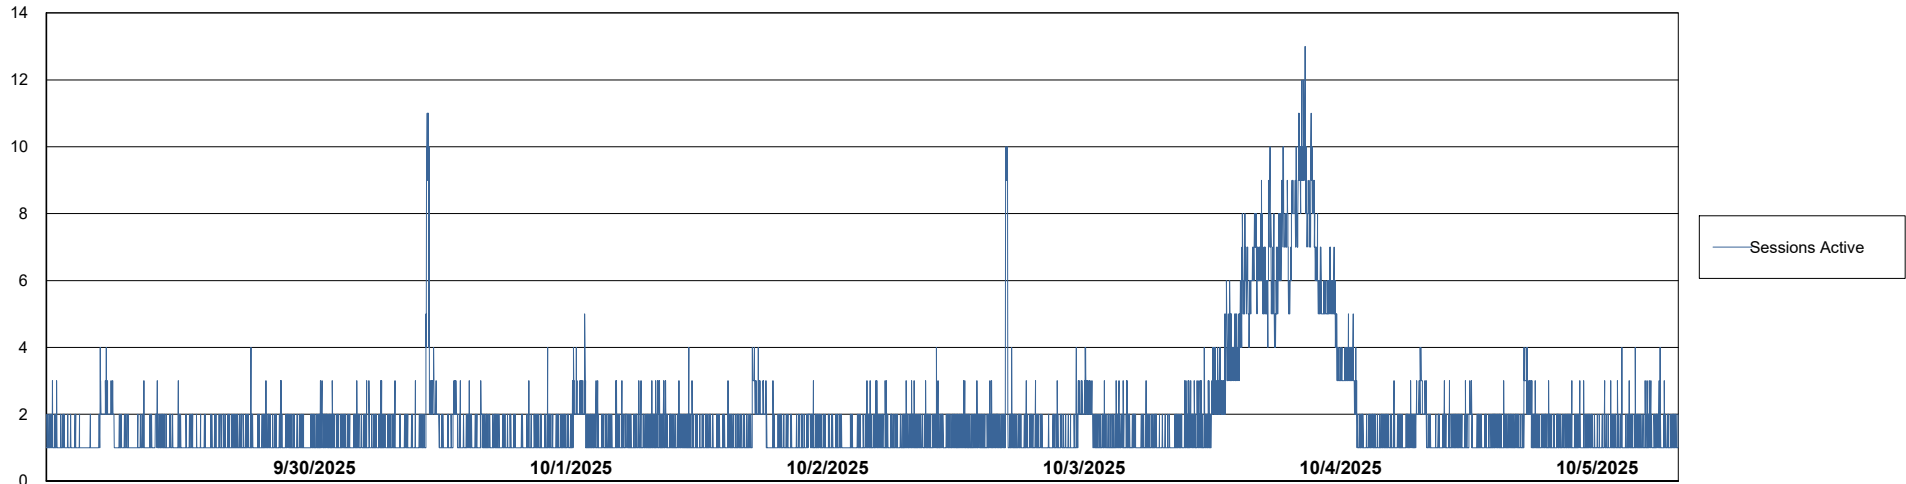

Database Performance XMX_PROD_ABSDB01_PRDB_ABS1