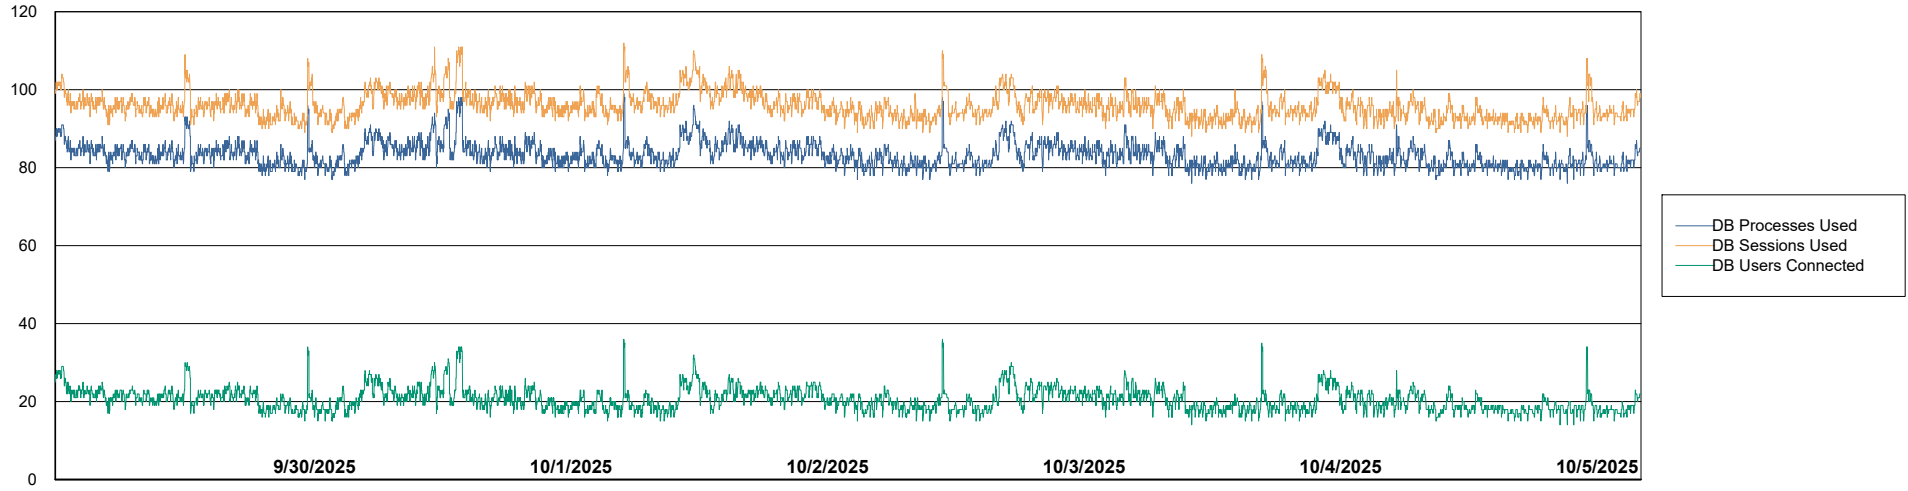

Database Performance NOA_PRD_NHSBI_ABS1