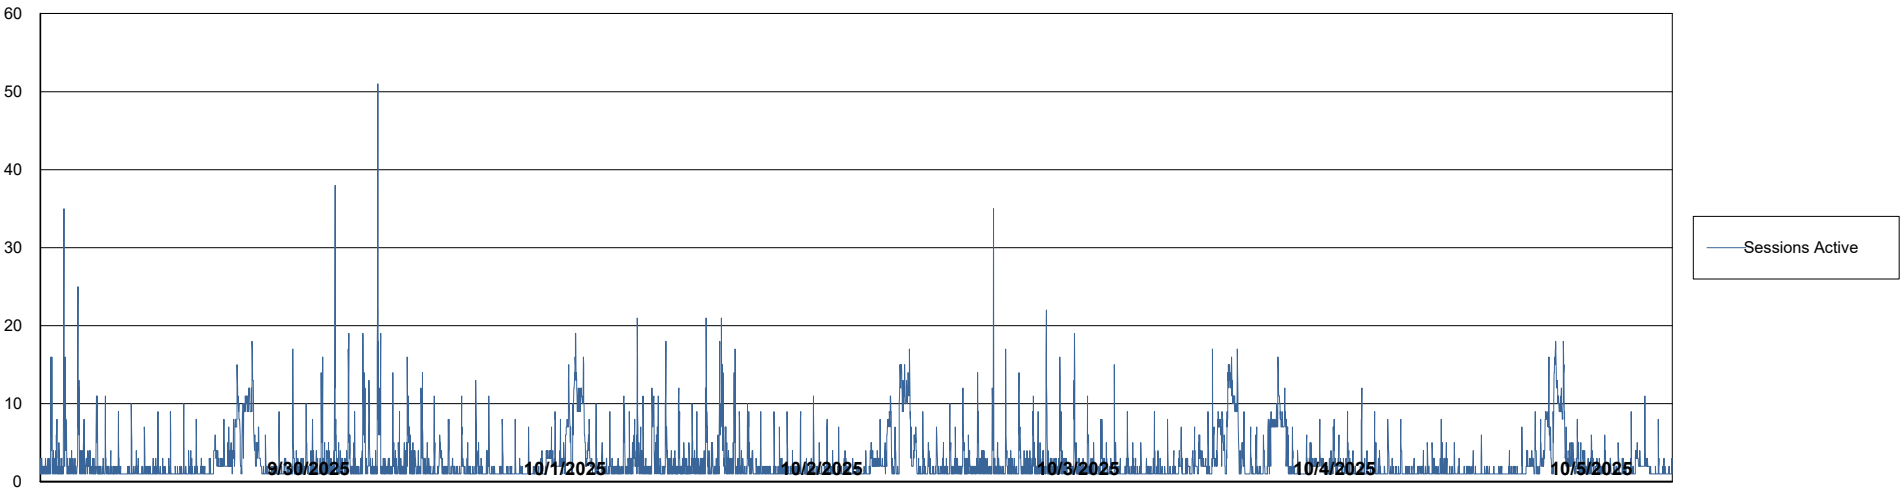

Database Performance LST-DBS7-AMS_DB_ABS1