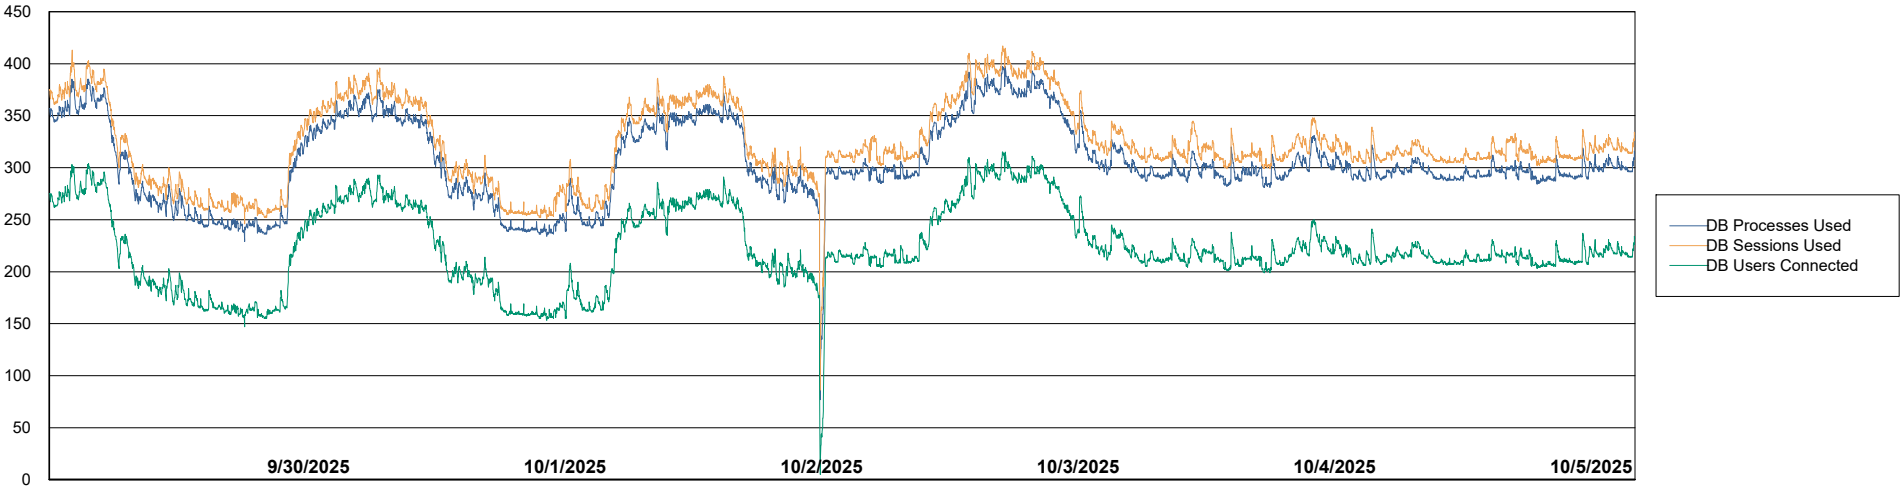

Database Performance LST-DBS7-AMS_DB_ABS1