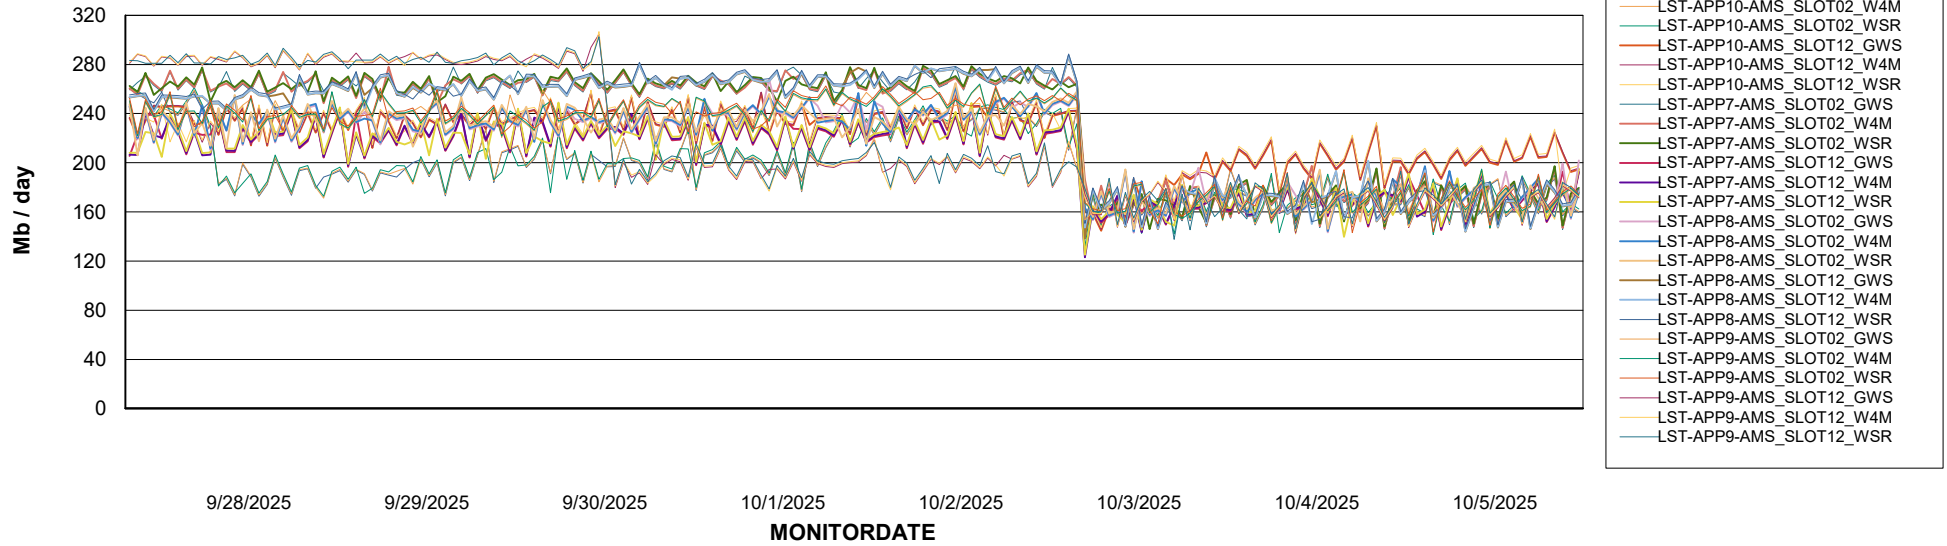

ABSolute Web Component Services

Avg memory used per ABS Web component

Weekly SLA Customer Report

Customer LST OCI AMS Production Finland
Database ID 215

Disaster per ABS component

- LST-APP10-AMS_SLOT01_APP
- LST-APP10-AMS_SLOT02_APP
- LST-APP10-AMS_SLOT02_REP
- LST-APP10-AMS_SLOT02_WSR
- LST-APP10-AMS_SLOT03_APP
- LST-APP10-AMS_SLOT03_REP
- LST-APP10-AMS_SLOT11_APP
- LST-APP10-AMS_SLOT11_REP
- LST-APP10-AMS_SLOT12_APP
- LST-APP10-AMS_SLOT12_GWS
- LST-APP10-AMS_SLOT12_W4M
- LST-APP10-AMS_SLOT12_WSR
- LST-APP7-AMS_SLOT01_APP
- LST-APP7-AMS_SLOT01_REP
- LST-APP7-AMS_SLOT02_APP
- LST-APP7-AMS_SLOT02_REP
- LST-APP7-AMS_SLOT02_W4M
- LST-APP7-AMS_SLOT02_WSR
- LST-APP7-AMS_SLOT11_APP
- LST-APP7-AMS_SLOT11_REP
- LST-APP7-AMS_SLOT12_APP
- LST-APP7-AMS_SLOT12_GWS
- LST-APP7-AMS_SLOT12_W4M
- LST-APP7-AMS_SLOT12_WSR
- LST-APP8-AMS_SLOT01_APP
- LST-APP8-AMS_SLOT01_REP
- LST-APP8-AMS_SLOT02_APP
- LST-APP8-AMS_SLOT02_REP
- LST-APP8-AMS_SLOT02_W4M
- LST-APP8-AMS_SLOT02_WSR
- LST-APP8-AMS_SLOT11_APP
- LST-APP8-AMS_SLOT11_REP
- LST-APP8-AMS_SLOT12_APP
- LST-APP8-AMS_SLOT12_GWS
- LST-APP8-AMS_SLOT12_W4M
- LST-APP8-AMS_SLOT12_WSR
- LST-APP9-AMS_SLOT01_APP
- LST-APP9-AMS_SLOT02_APP
- LST-APP9-AMS_SLOT02_REP
- LST-APP9-AMS_SLOT02_WSR
- LST-APP9-AMS_SLOT03_APP
- LST-APP9-AMS_SLOT03_REP
- LST-APP9-AMS_SLOT11_APP
- LST-APP9-AMS_SLOT11_REP
- LST-APP9-AMS_SLOT12_APP
- LST-APP9-AMS_SLOT12_GWS
- LST-APP9-AMS_SLOT12_W4M
- LST-APP9-AMS_SLOT12_WSR