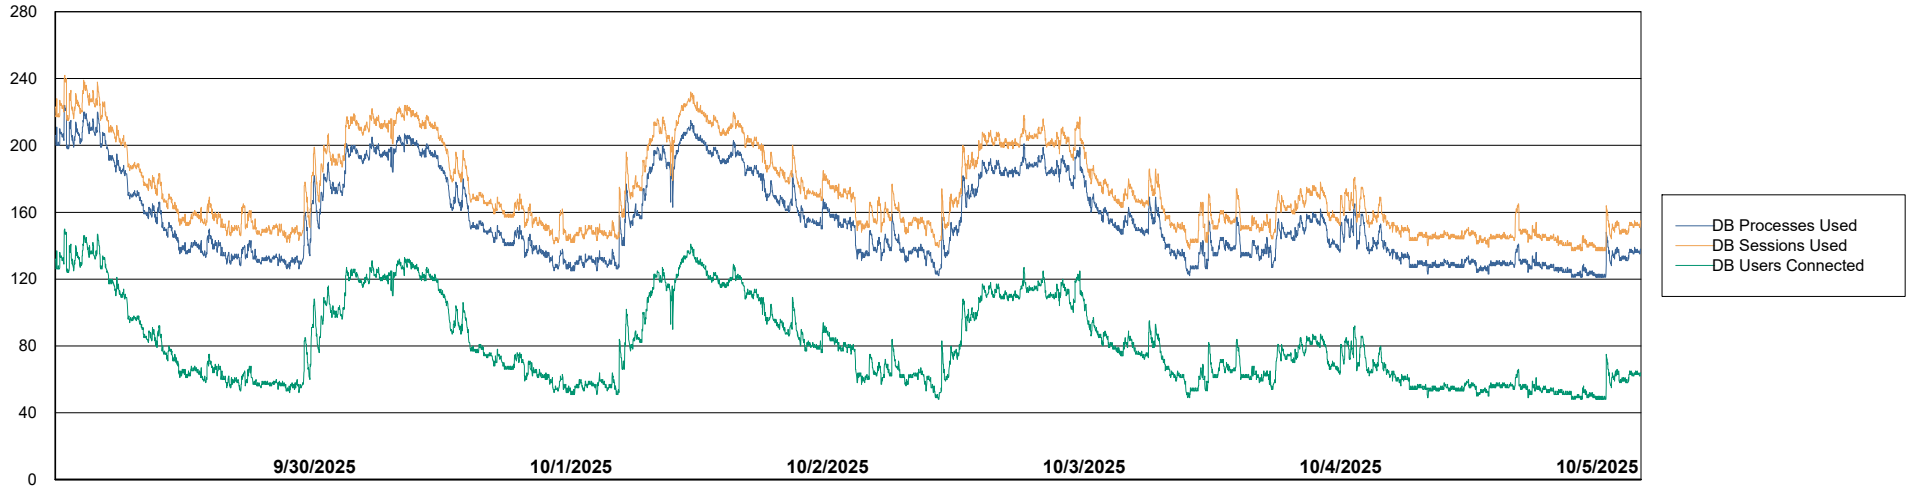

Database Performance LST-DBS3-AMS_DB_ABSME