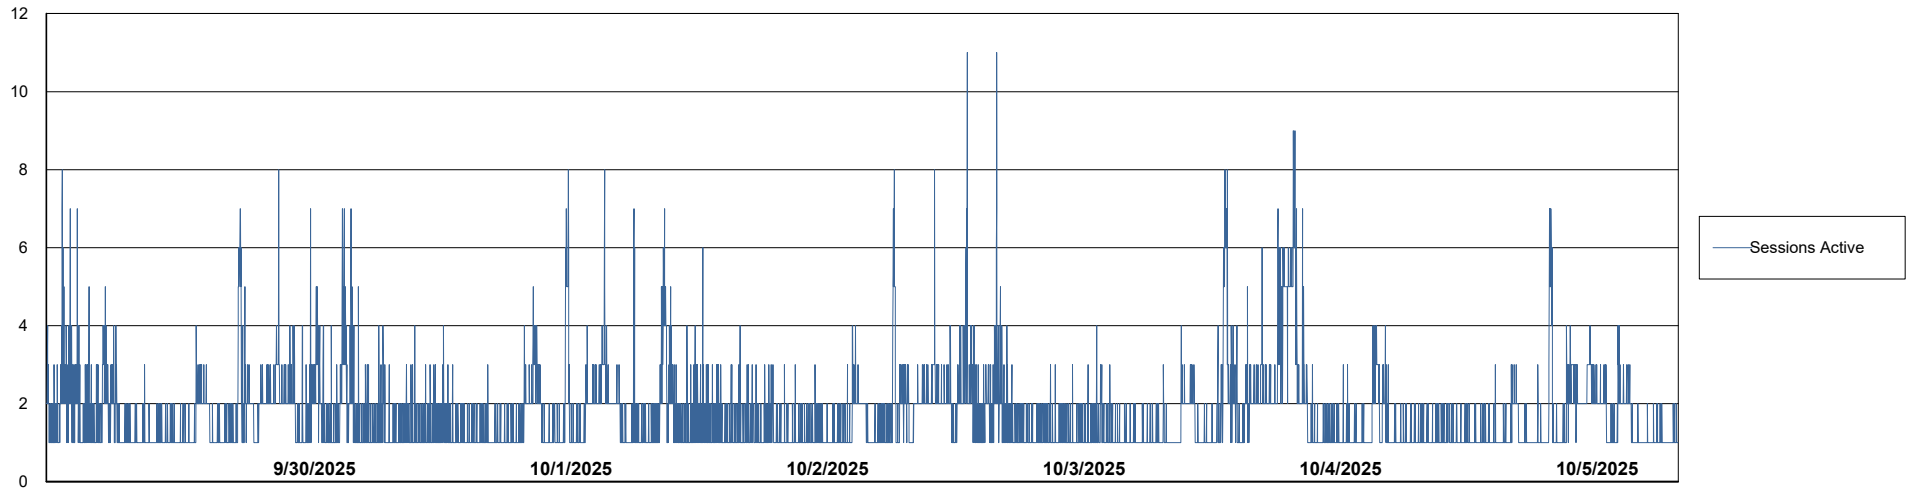

Database Performance LST-DBS3-AMS_DB_ABSME