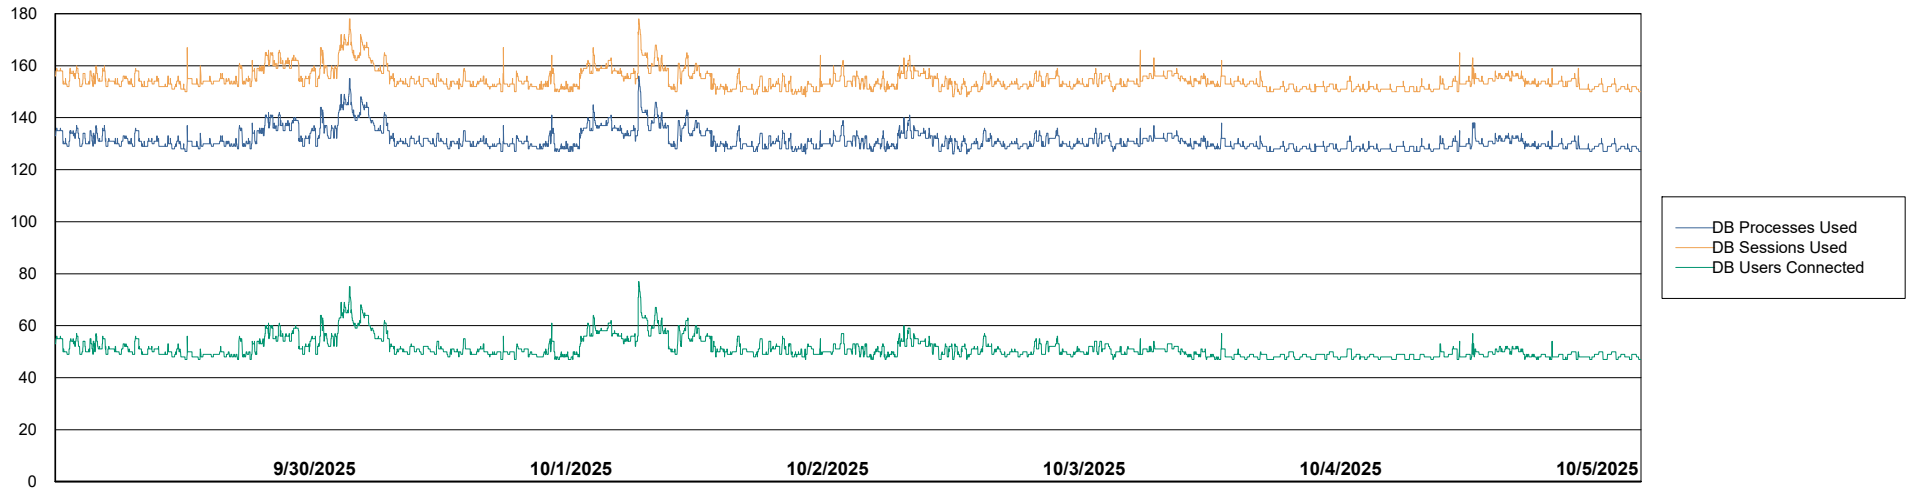

Database Performance LST-DBS1-AMS_DB_ABSCH