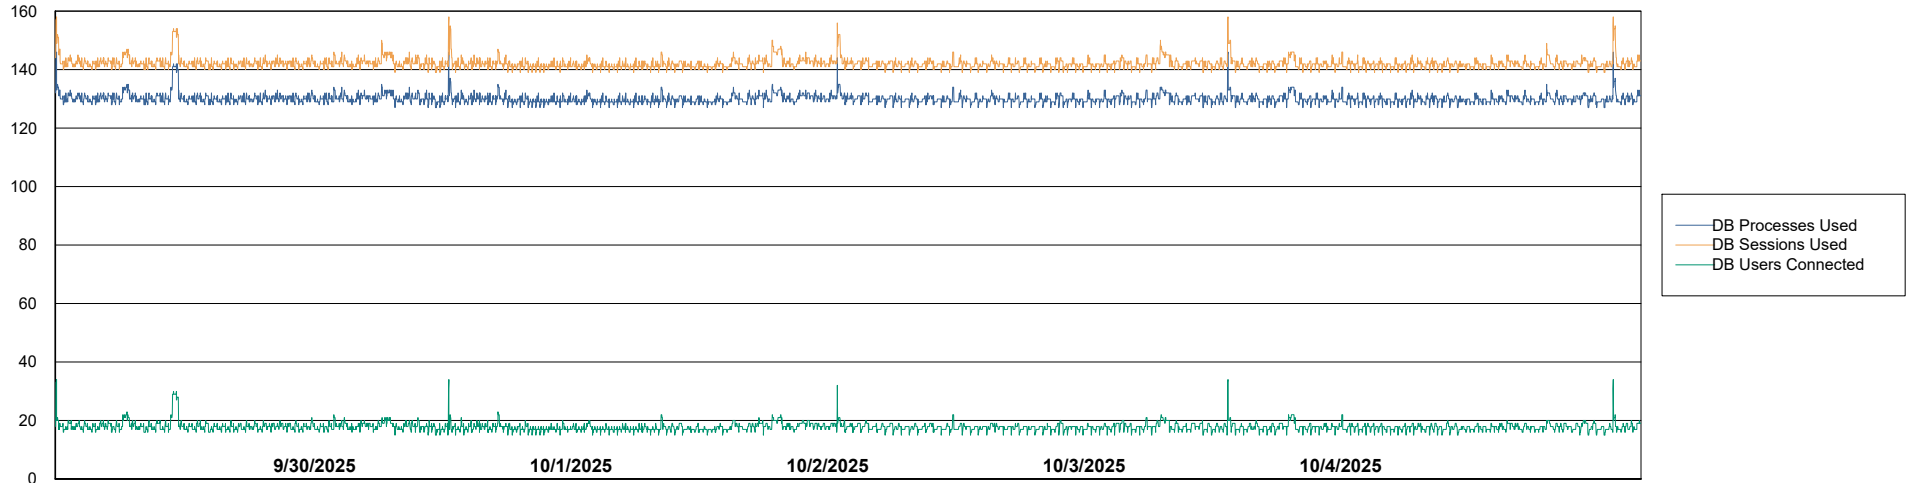

Database Performance HUE_PRD_S-ORABI2024_ABS1