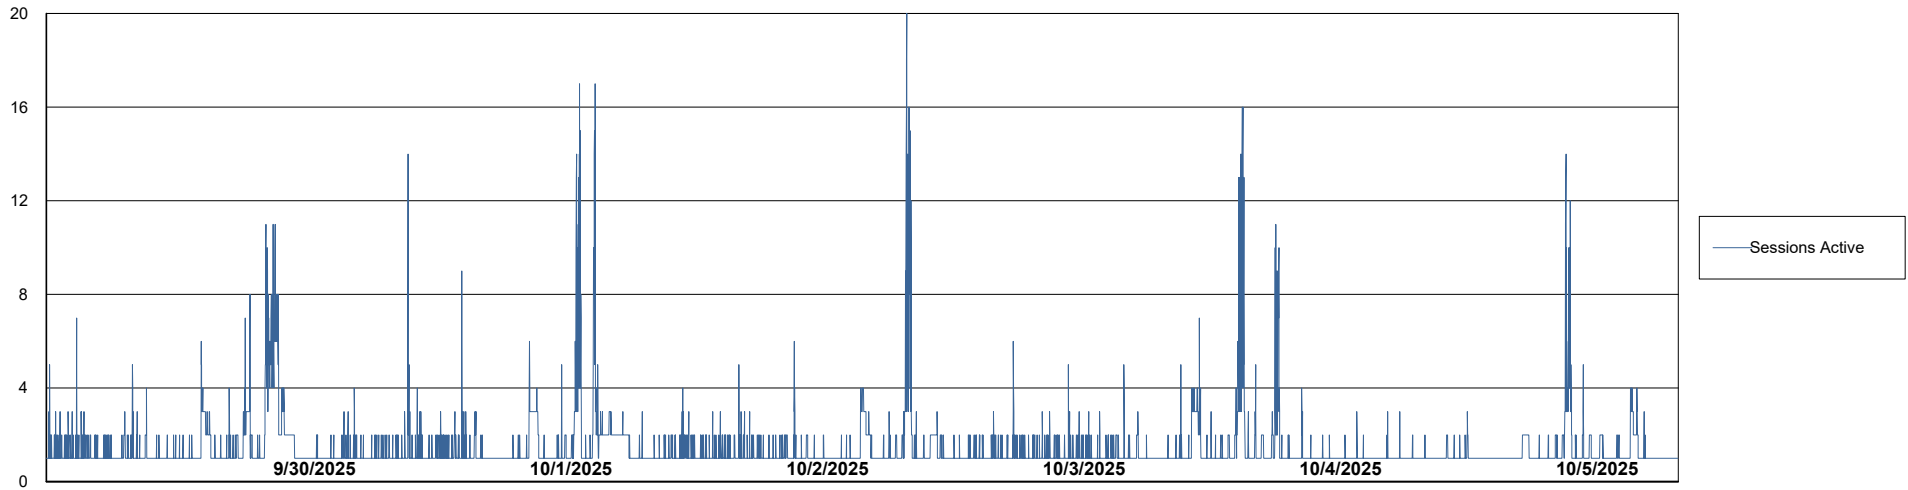

Database Performance ELJ_PRD_FRASEQXPRDDB01_ABS1