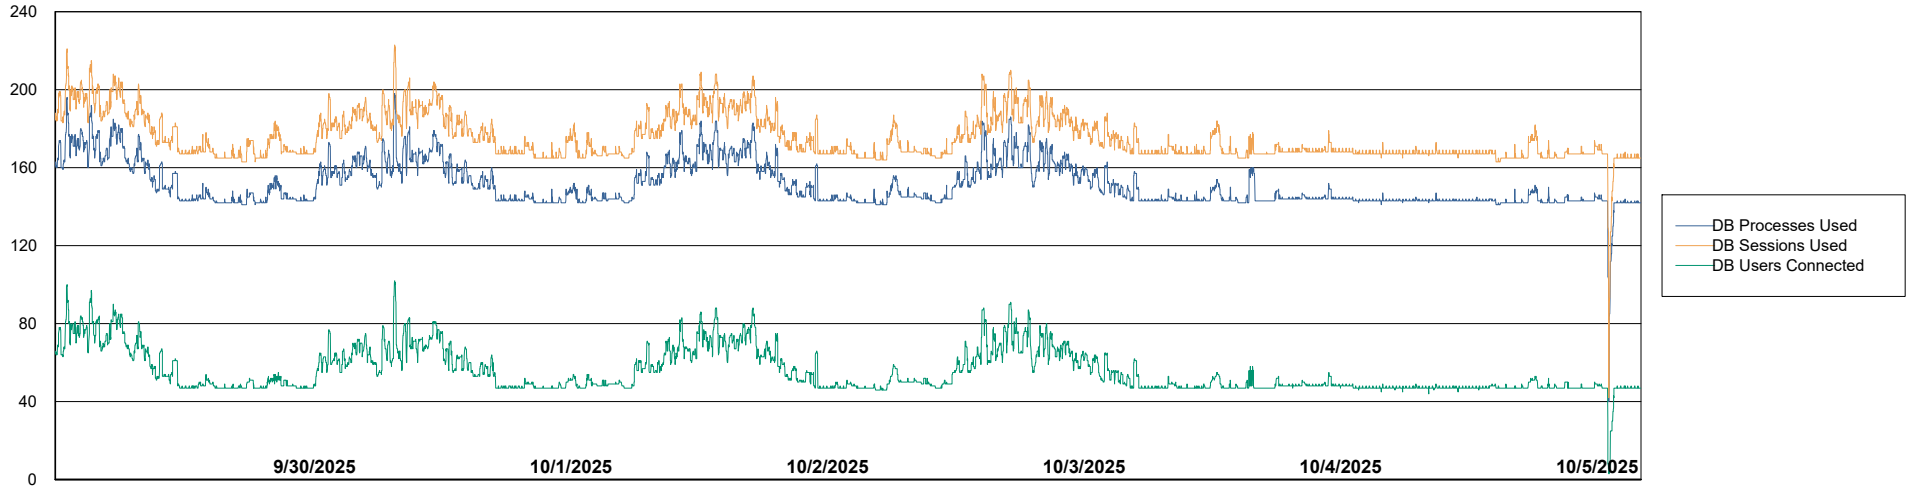

Database Performance ELJ_PRD_FRASEQXPRDDB01_ABS1