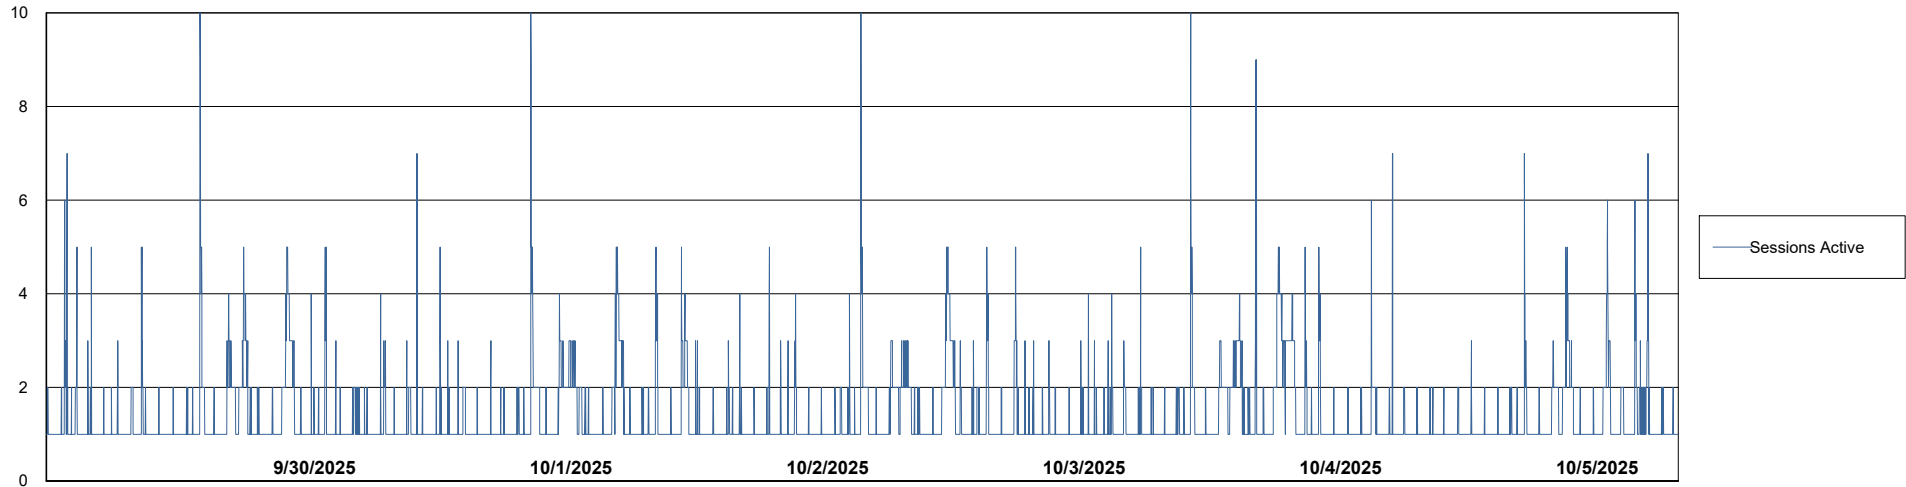

Database Performance ELI_PRD_FRASEQXPRDDB04-BI_ABS1