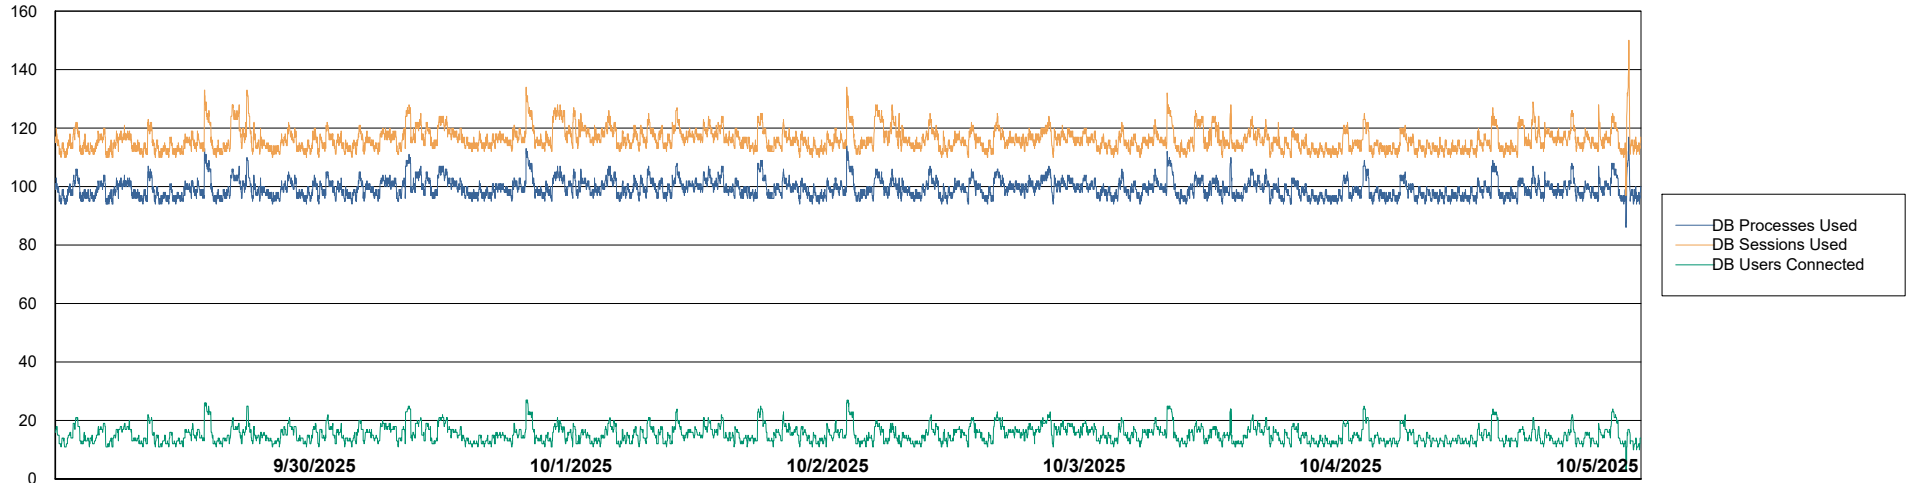

Database Performance ELI_PRD_FRASEQXPRDDB04-BI_ABS1