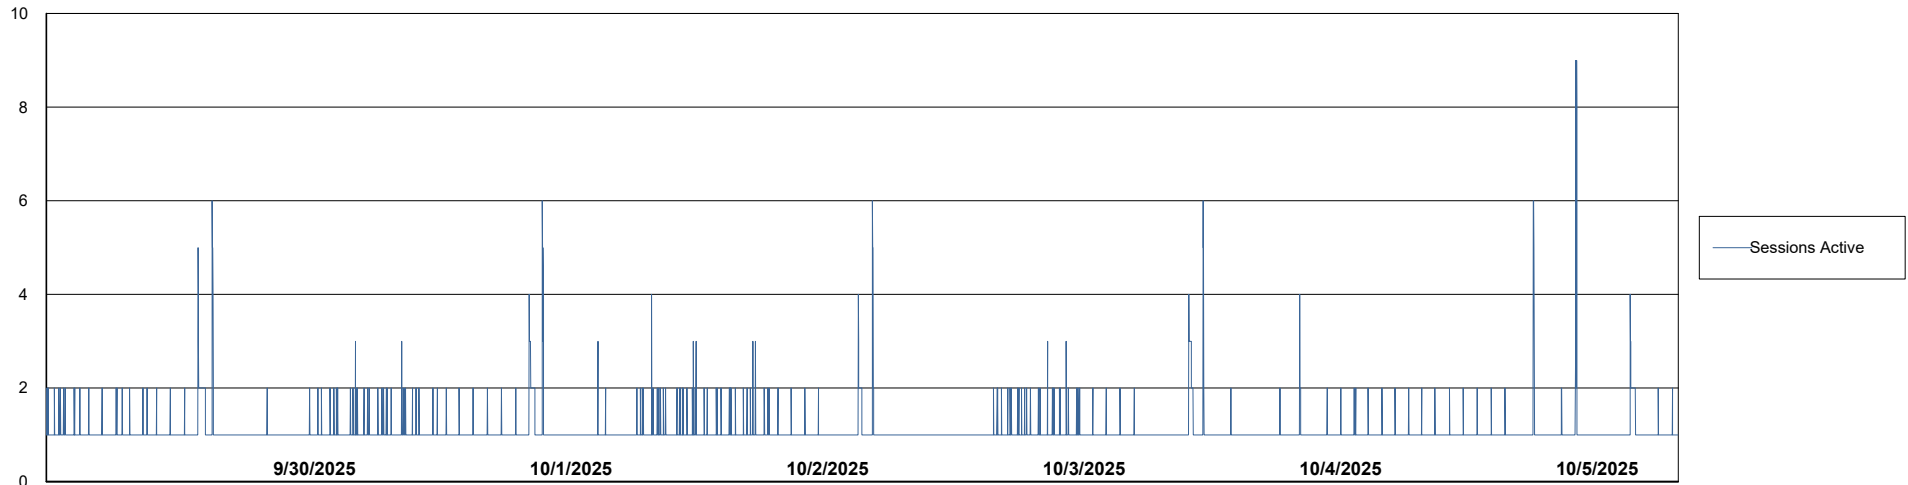

Database Performance DFD_PRD_DK-DC-SR-ABSDB_ABS1