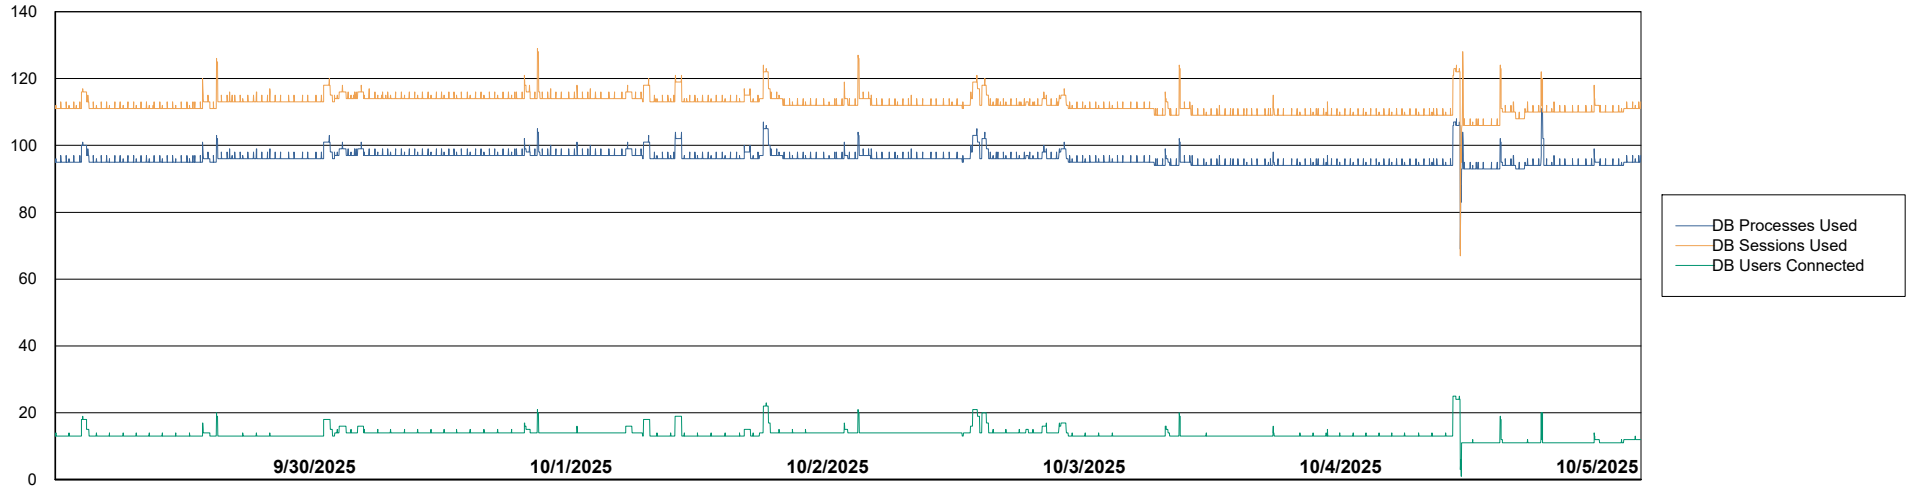

Harddisk Usage DFD_PRD_DK-DC-SR-ABSDB

	Free disk space on C: (%)	Total disk space on C: (Gb)	Used disk space on C: (Gb)	Free disk space on D: (%)	Total disk space on D: (Gb)	Used disk space on D: (Gb)	Free disk space on E: (%)	Total disk space on E: (Gb)	Used disk space on E: (Gb)
10/5/2025	80	200	40	38	800	498	86	400	55
10/4/2025	80	200	39	38	800	498	87	400	53
10/3/2025	80	200	39	38	800	498	87	400	52
10/2/2025	80	200	39	38	800	498	87	400	52
10/1/2025	80	200	39	38	800	498	87	400	53
9/30/2025	80	200	39	38	800	498	87	400	53
9/29/2025	80	200	39	38	800	498	87	400	53

Weekly SLA Customer Report

Customer DFD_Production
Database ID 39

Database Performance DFD_PRD_DK-DC-SR-ABSDB_ABS1

Weekly SLA Customer Report

Customer DFD_Production
 Database ID 39

DATABASE SIZE DFD_PRD_DK-DC-SR-ABSDB_ABS1