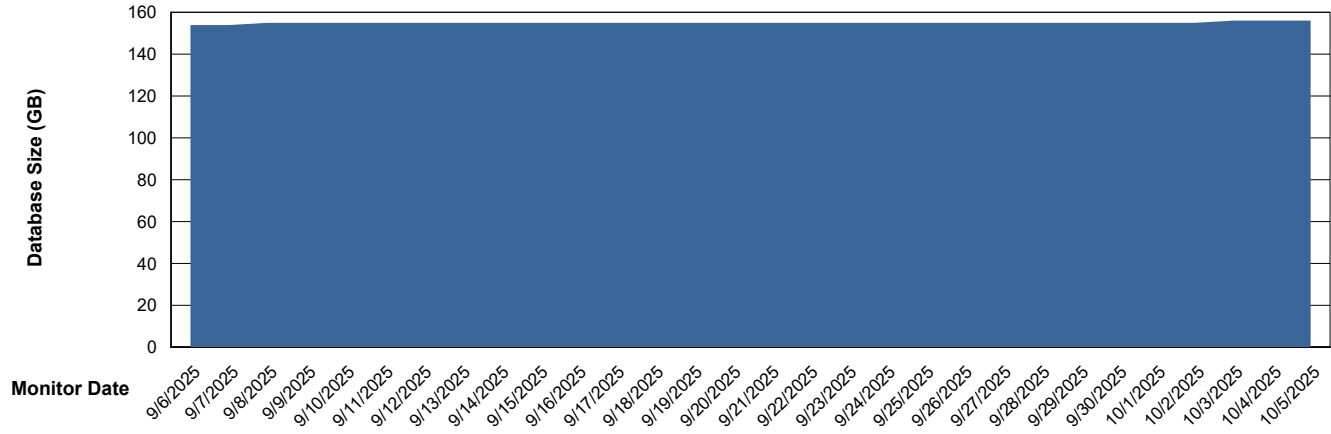

Weekly SLA Customer Report

Customer DFD_Production
Database ID 39

Database Performance DFD_PRD_DK-DC-SR-ABSDB_ABS1

Weekly SLA Customer Report

Customer DFD_Production
 Database ID 39

DATABASE SIZE DFD_PRD_DK-DC-SR-ABSDB_ABS1

Database growth over last month

Database Tablespace DFD_PRD_DK-DC-SR-ABSDB_ABS1

Date	Tablespace Name	Filesize (Gb)	Usedsize (Gb)	Percentage free
10/5/2025	ABSDATA	101	46	55
	INDX	136	101	25
10/4/2025	ABSDATA	101	46	55
	INDX	136	101	25
10/3/2025	ABSDATA	101	46	55
	INDX	136	101	25
10/2/2025	ABSDATA	101	46	55
	INDX	136	101	25
10/1/2025	ABSDATA	101	46	55
	INDX	136	101	26
9/30/2025	ABSDATA	101	46	55
	INDX	136	101	26
9/29/2025	ABSDATA	101	46	55
	INDX	136	101	26