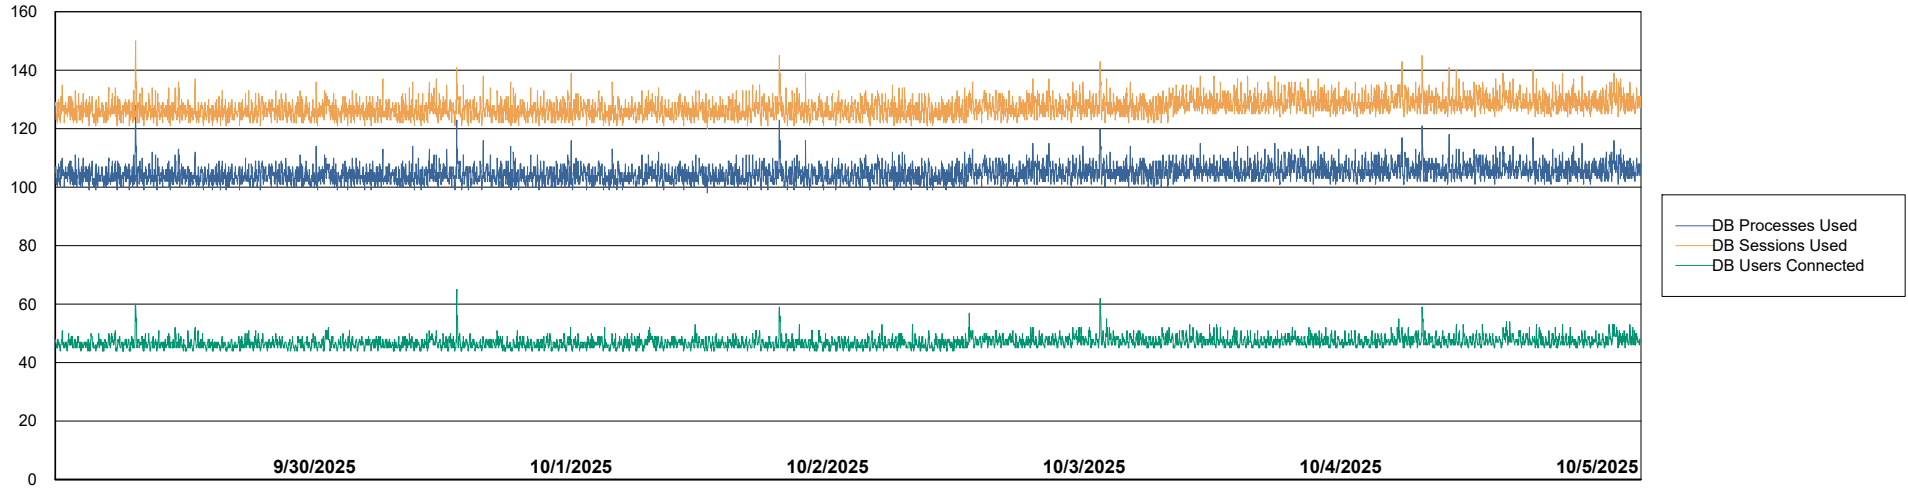

Database Performance AUJ_ABSEM3_DB