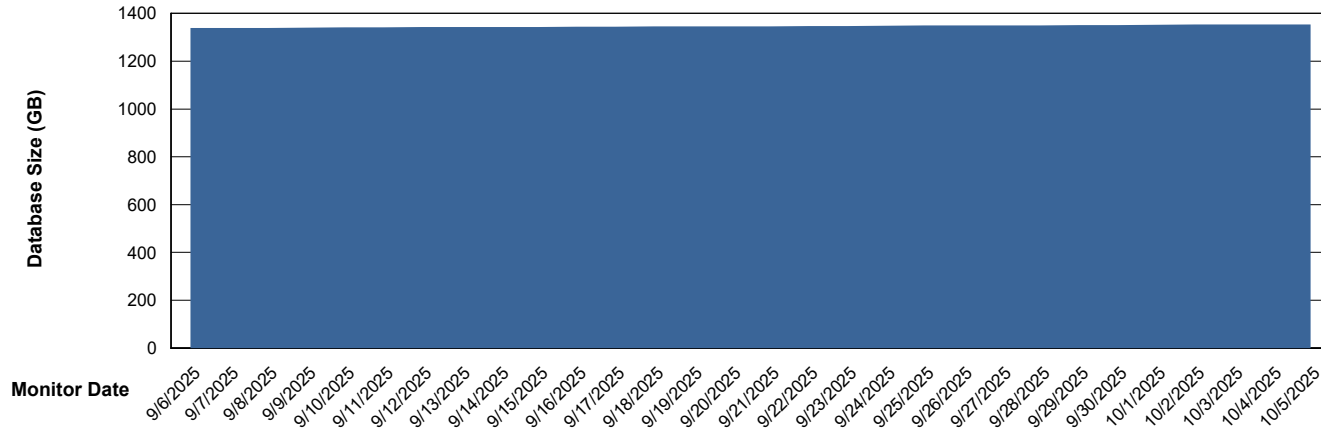

Database growth over last month

Weekly SLA Customer Report

Customer AUJ_Production
Database ID 41

DATABASE SIZE AUJ_DB3_Primary

Database growth over last month

Weekly SLA Customer Report

Customer AUJ_Production
 Database ID 41

Database Tablespace AUJ_BI3_DB

Date	Tablespace Name	Filesize (Gb)	Usedsize (Gb)	Percentage free
10/5/2025	ABSDATA	200	154	23
	INDX	80	29	63
10/4/2025	ABSDATA	200	154	23
	INDX	80	29	63
10/3/2025	ABSDATA	200	154	23
	INDX	80	29	63
10/2/2025	ABSDATA	200	154	23
	INDX	80	29	63
10/1/2025	ABSDATA	200	154	23
	INDX	80	29	63
9/30/2025	ABSDATA	200	154	23
	INDX	80	29	63
9/29/2025	ABSDATA	200	153	23
	INDX	80	29	63