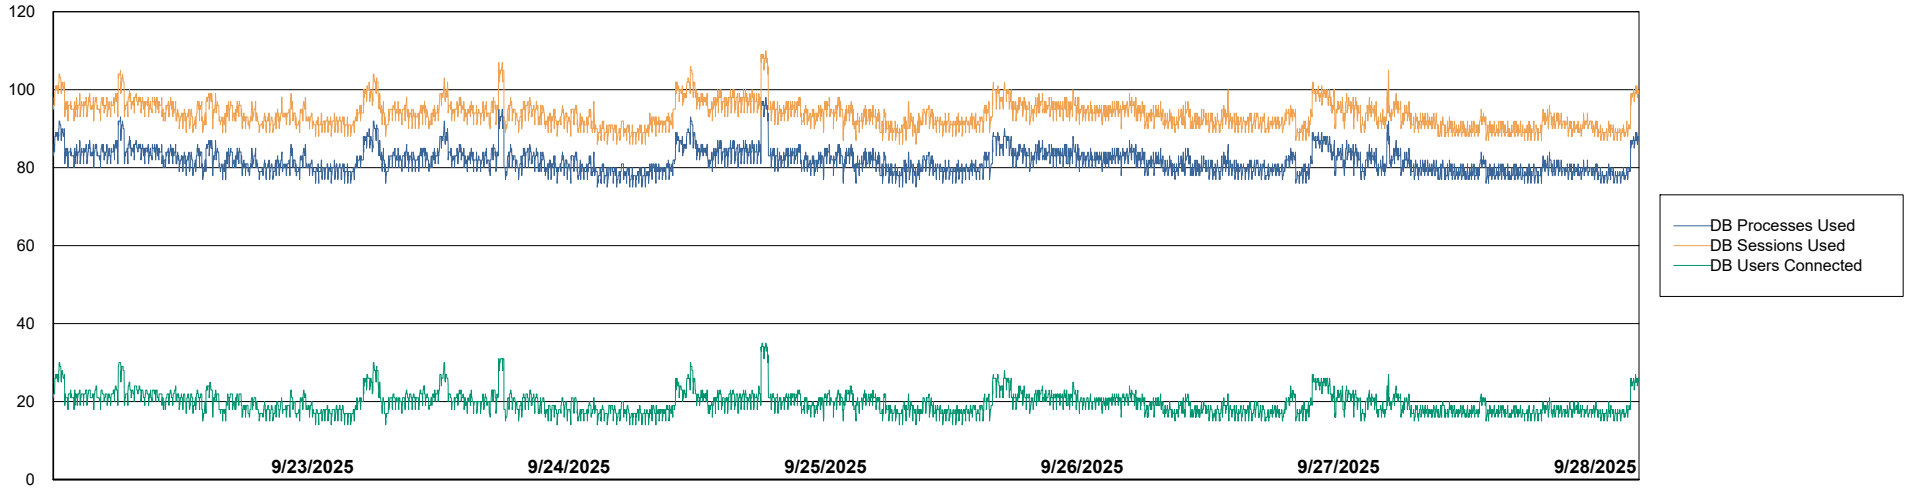

Database Performance NOA_PRD_NHSBI_ABS1