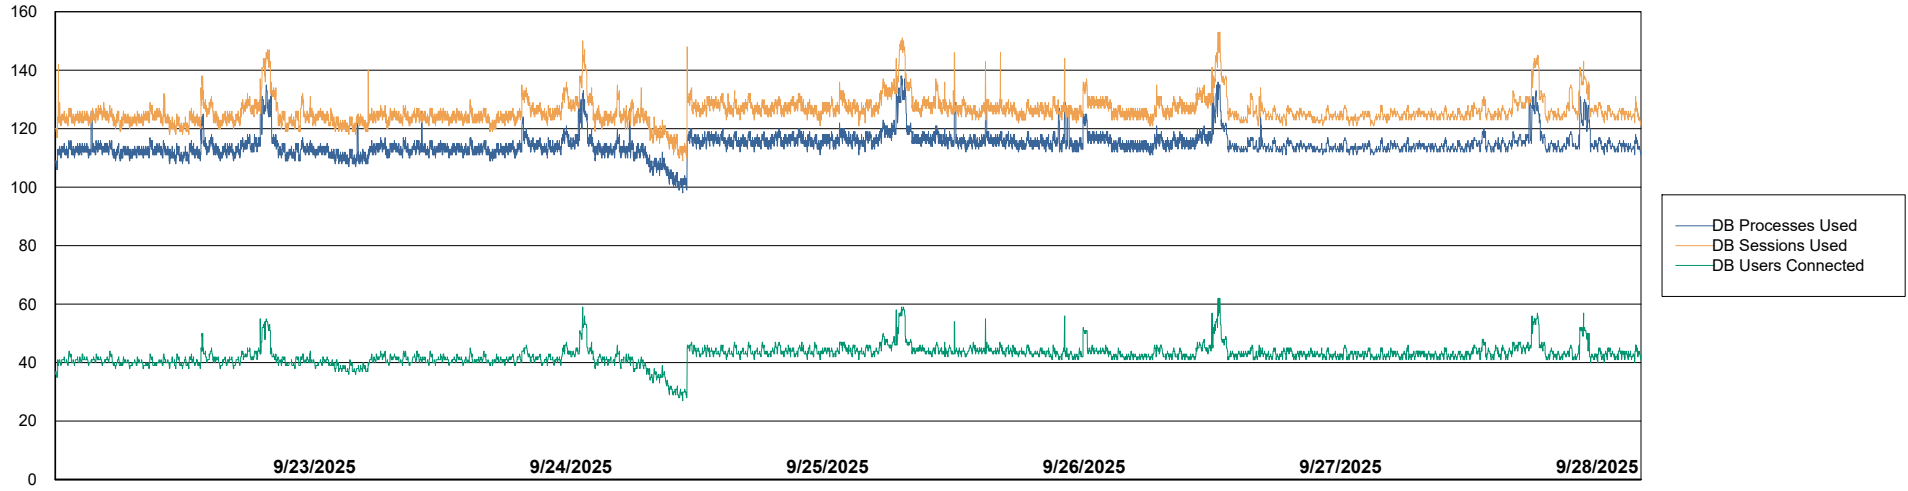

Database Performance LTS_PRD_CLSABSBI01_ABS1