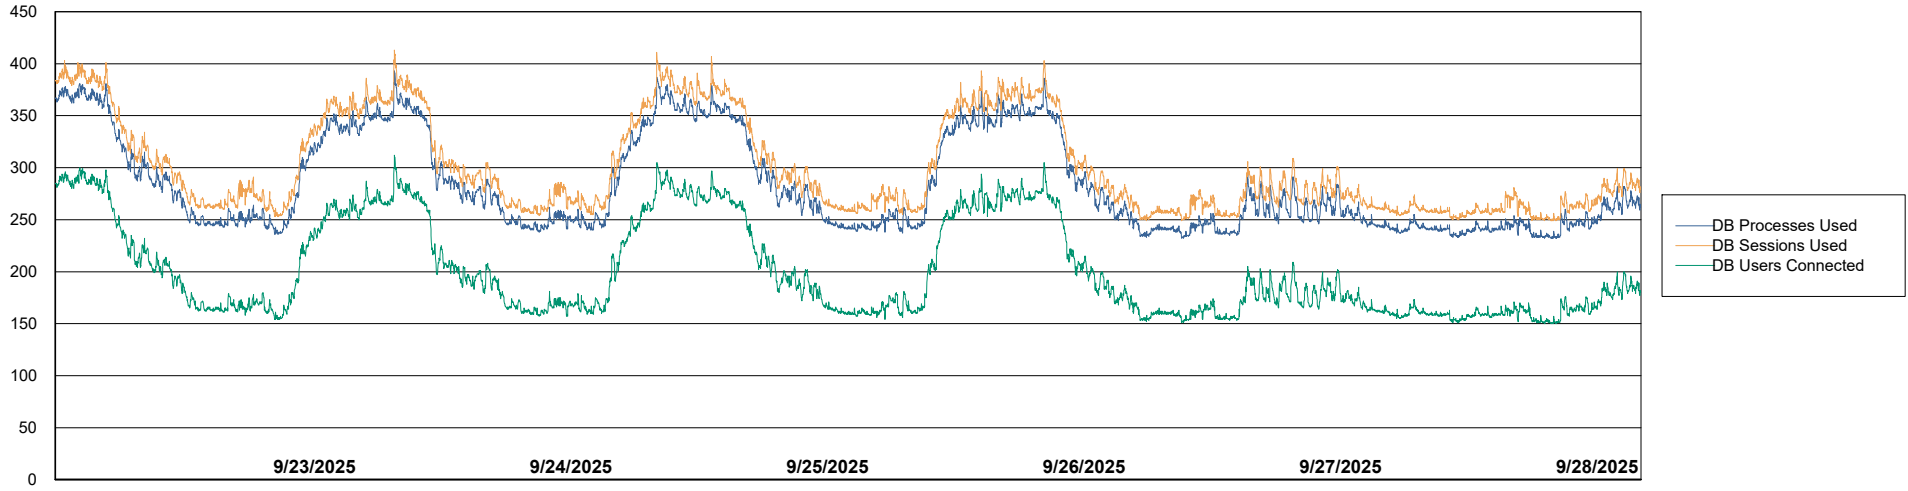

Database Performance LST-DBS7-AMS_DB_ABS1