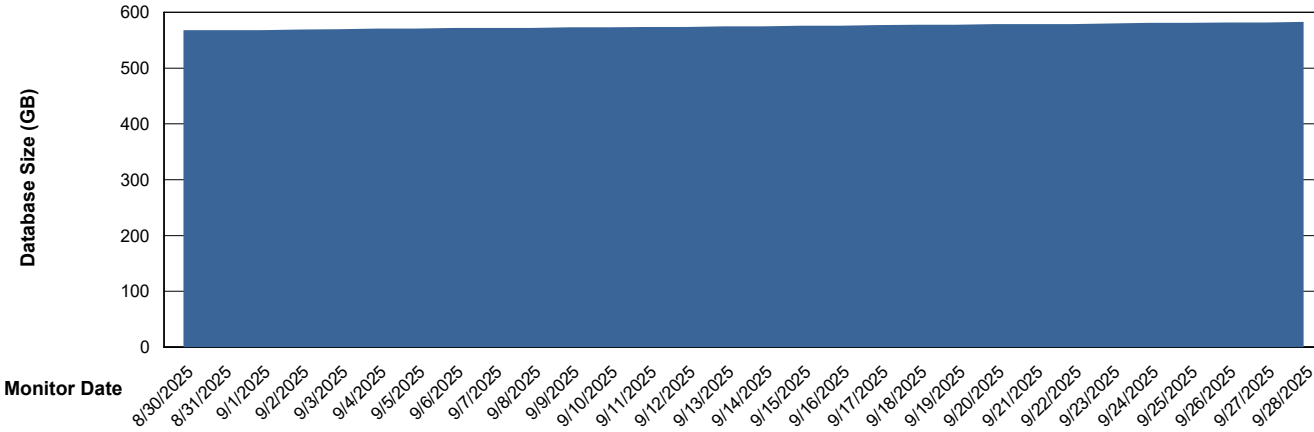

Database Performance LST-DBS2-AMS_DB_ABSCH2

Weekly SLA Customer Report

Customer LST OCI AMS Production ABSCH2
 Database ID 216

DATABASE SIZE LST-DBS2-AMS_DB_ABSCH2

Database growth over last month

Database Tablespace LST-DBS2-AMS_DB_ABSCH2