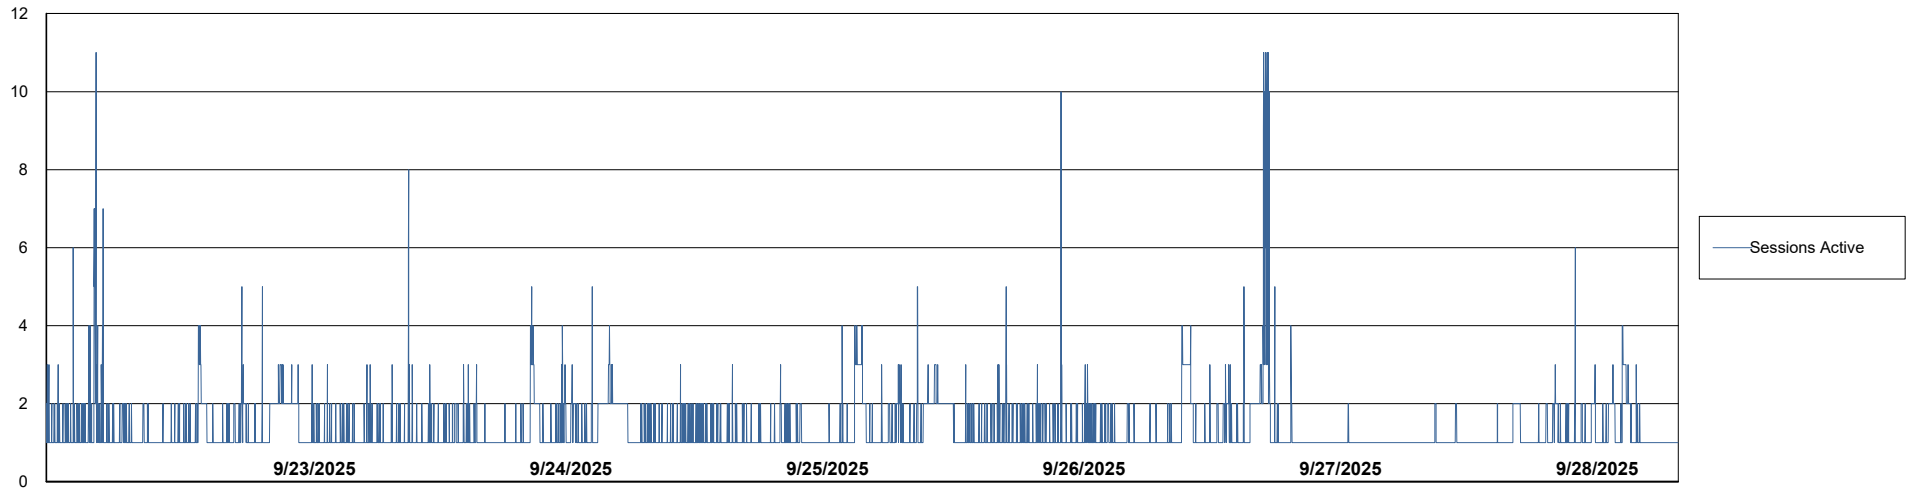

Database Performance ELJ_PRD_FRASEQXPRDDB01_ABS1