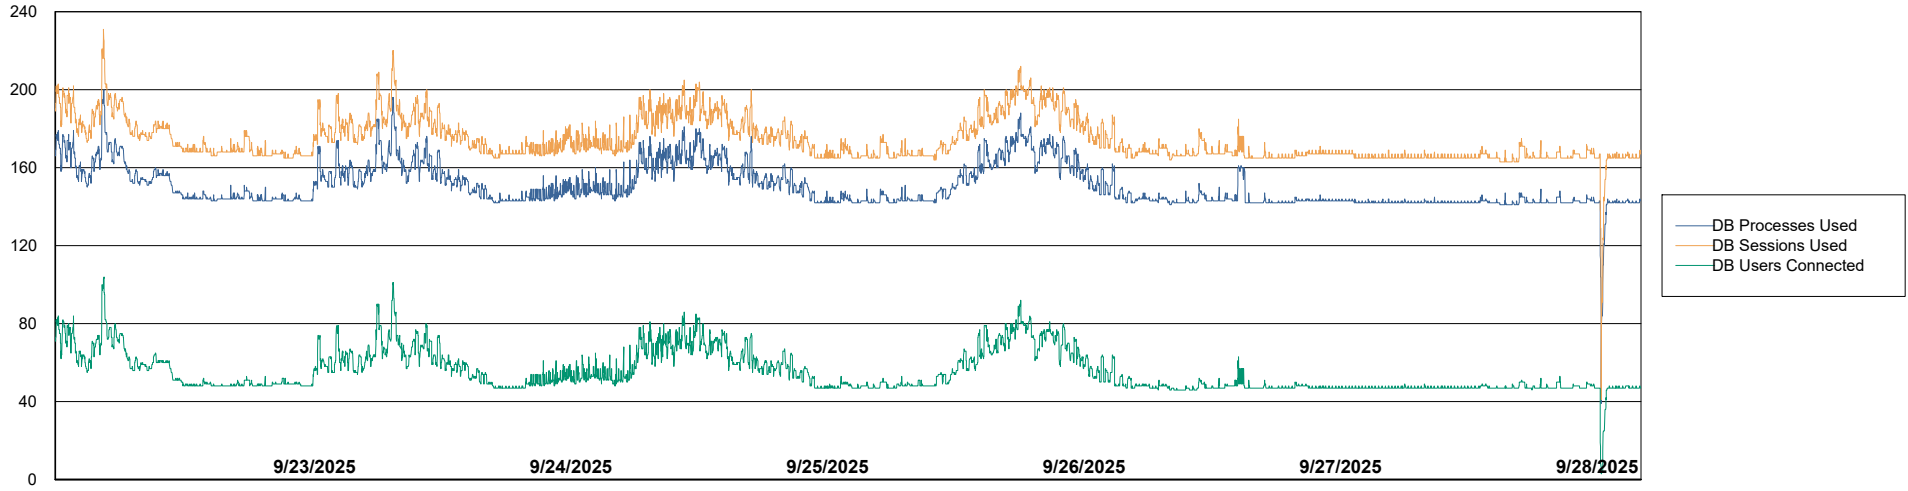

Database Performance ELJ_PRD_FRASEQXPRDDB01_ABS1