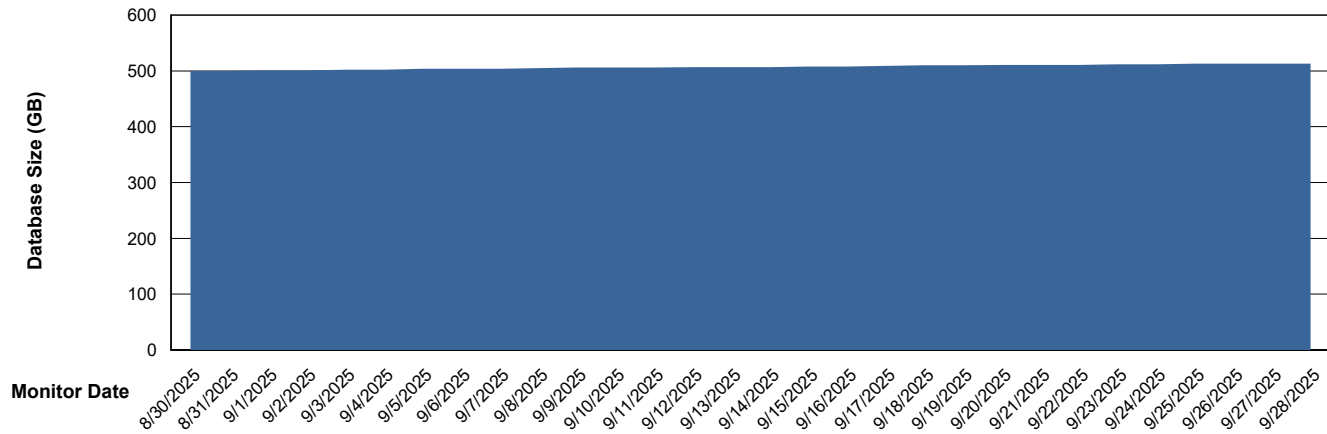

DATABASE SIZE   CLB-DBS1-AMS_PROD_ABS1

Database growth over last month