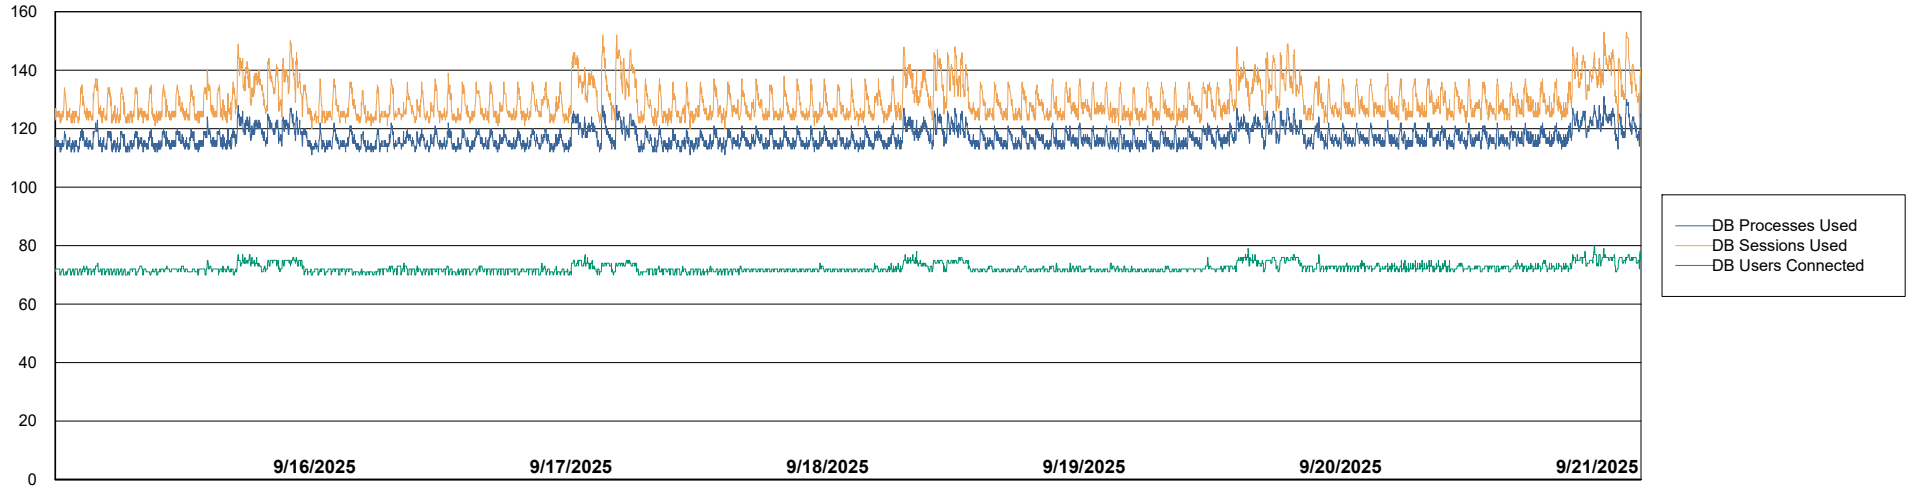

Database Performance VOS_PRD_ABSBI-2018_ABS1