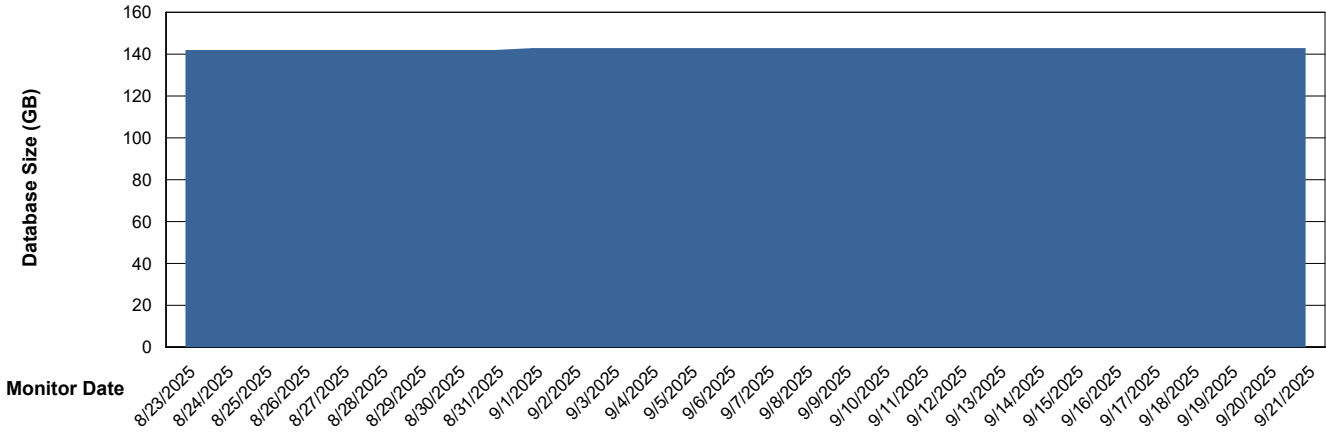

DB Processes Max 300

Weekly SLA Customer Report

Customer RSS Production
 Database ID 52

DATABASE SIZE RSS_PRD_SV1364_PRD_ABS1

Database growth over last month

Database Tablespace RSS_PRD_SV1364_PRD_ABS1

Date	Tablespace Name	Filesize (Gb)	Usedsize (Gb)	Percentage free
9/21/2025	ABSDATA	71	59	17
	INDX	95	79	17
9/20/2025	ABSDATA	71	59	17
	INDX	95	79	17
9/19/2025	ABSDATA	71	59	17
	INDX	95	79	17
9/18/2025	ABSDATA	71	59	17
	INDX	95	79	17
9/17/2025	ABSDATA	71	59	17
	INDX	95	79	17
9/16/2025	ABSDATA	71	59	18
	INDX	95	79	17
9/15/2025	ABSDATA	71	59	18
	INDX	95	79	17