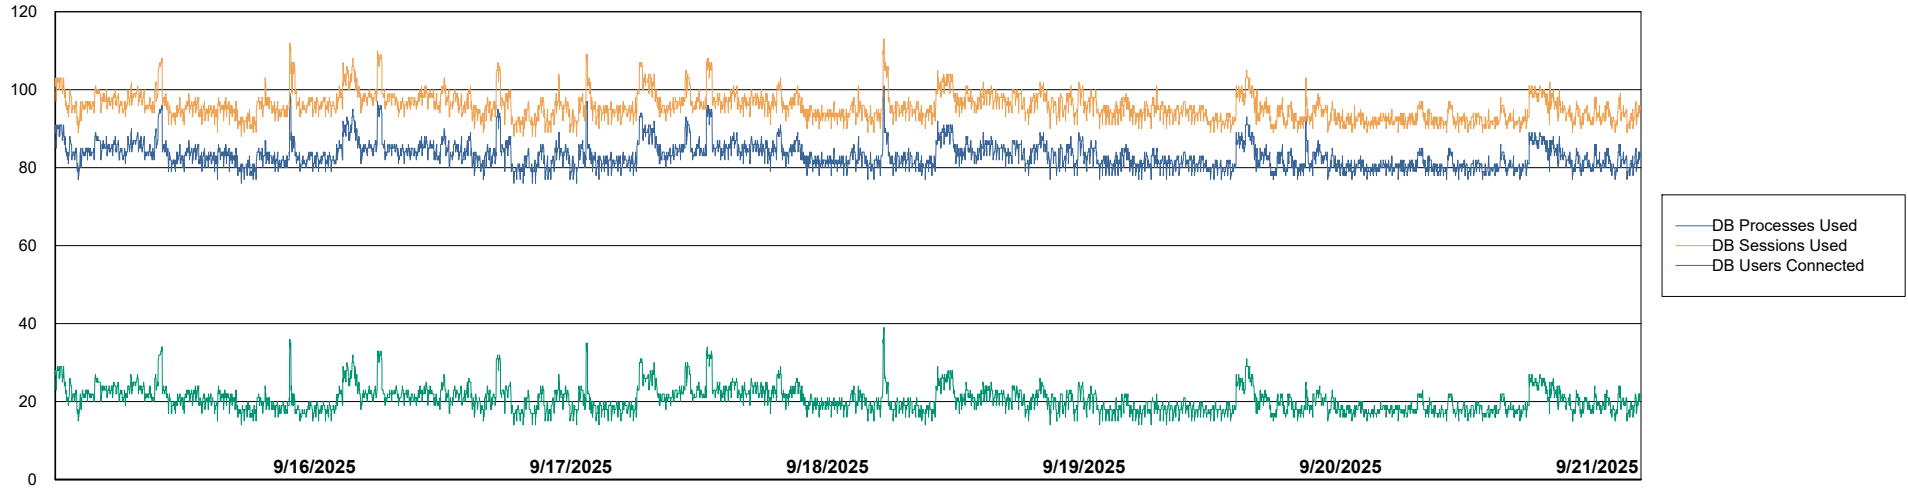

Database Performance NOA_PRD_NHSBI_ABS1