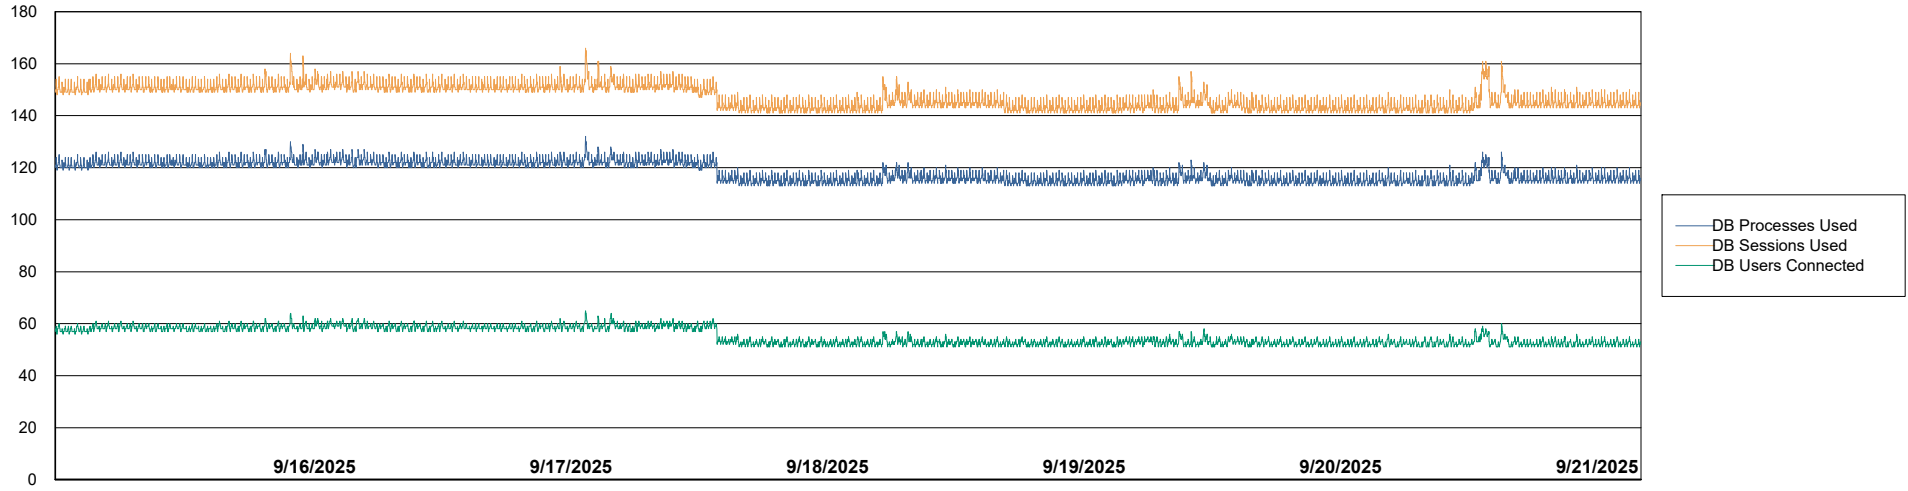

Database Performance NIX_PRD_ABSBI_ABS1