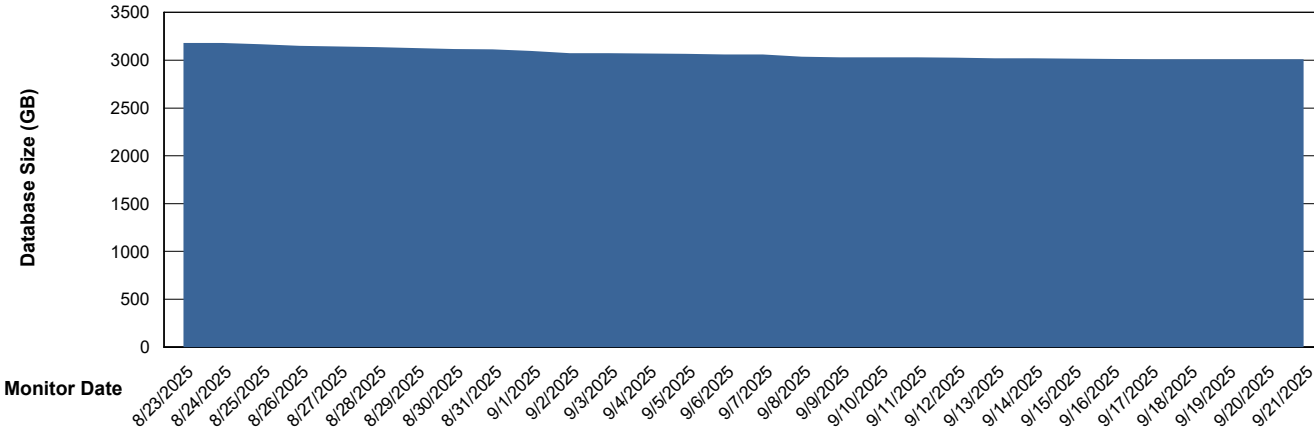

Weekly SLA Customer Report

Customer LTS(CleanLease)_Test
Database ID 127

Database Performance LTS_TST_CLSABSDB01T_ABST

Weekly SLA Customer Report

Customer LTS(CleanLease)_Test
 Database ID 127

DATABASE SIZE LTS_TST_CLSABSDB01T_ABST

Database growth over last month

Database Tablespace LTS_TST_CLSABSDB01T_ABST

Date	Tablespace Name	Filesize (Gb)	Usedsize (Gb)	Percentage free
9/21/2025	ABSDATA	1,536	1,092	29
	INDX	2,656	1,899	29
9/20/2025	ABSDATA	1,536	1,092	29
	INDX	2,656	1,899	29
9/19/2025	ABSDATA	1,536	1,092	29
	INDX	2,656	1,899	29
9/18/2025	ABSDATA	1,536	1,092	29
	INDX	2,656	1,899	29
9/17/2025	ABSDATA	1,536	1,092	29
	INDX	2,656	1,900	28
9/16/2025	ABSDATA	1,536	1,094	29
	INDX	2,656	1,901	28
9/15/2025	ABSDATA	1,536	1,096	29
	INDX	2,656	1,902	28