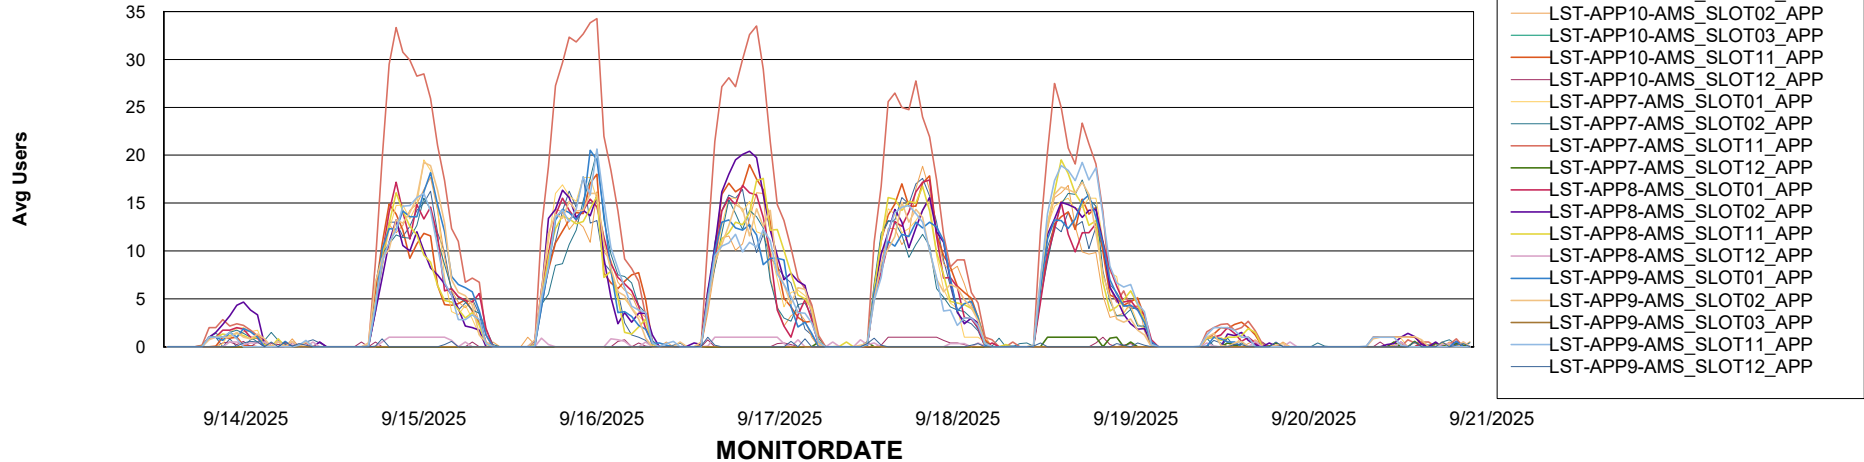

Avg users per day per ABS server