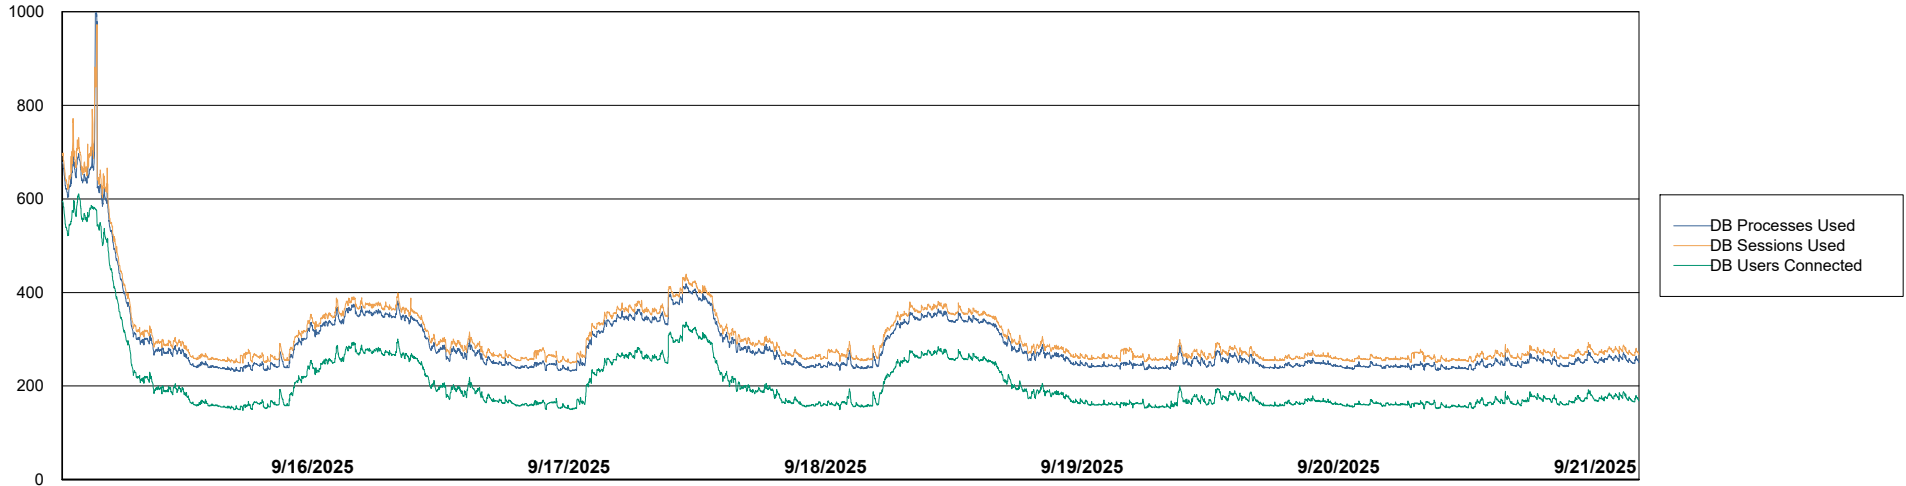

Database Performance LST-DBS7-AMS_DB_ABS1