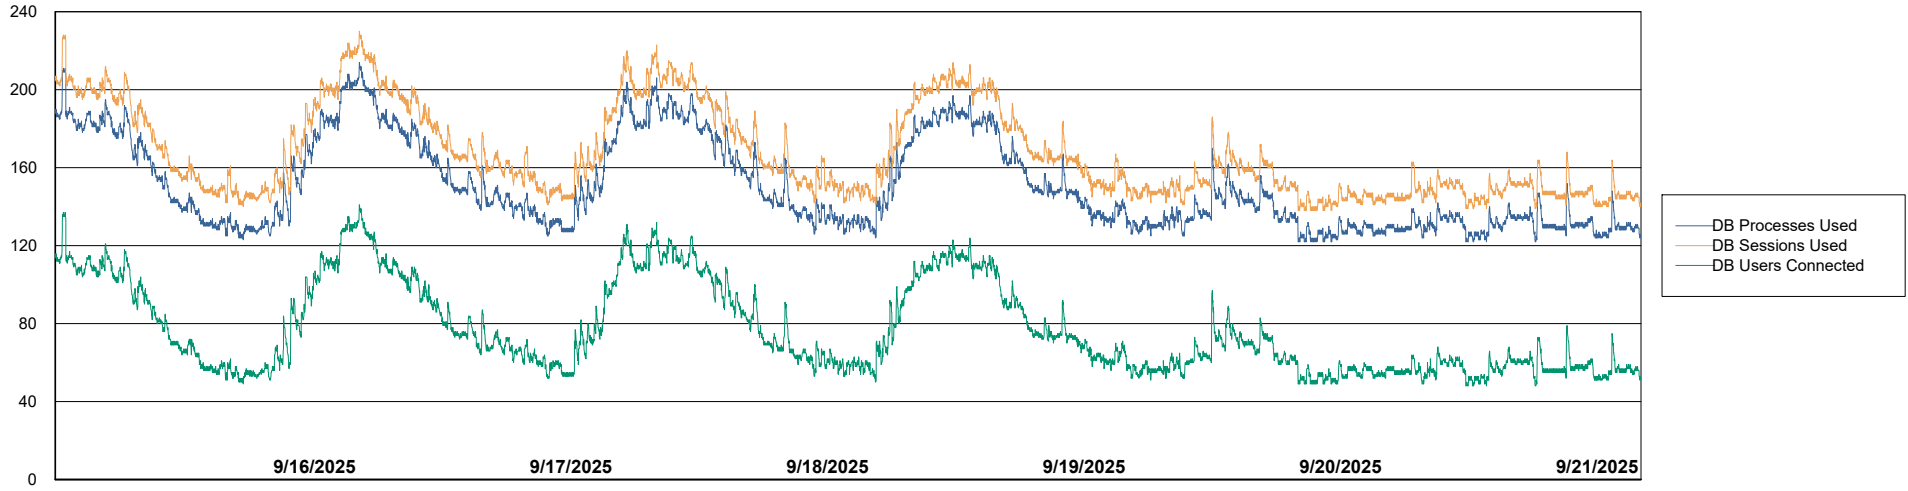

Database Performance LST-DBS3-AMS_DB_ABSME