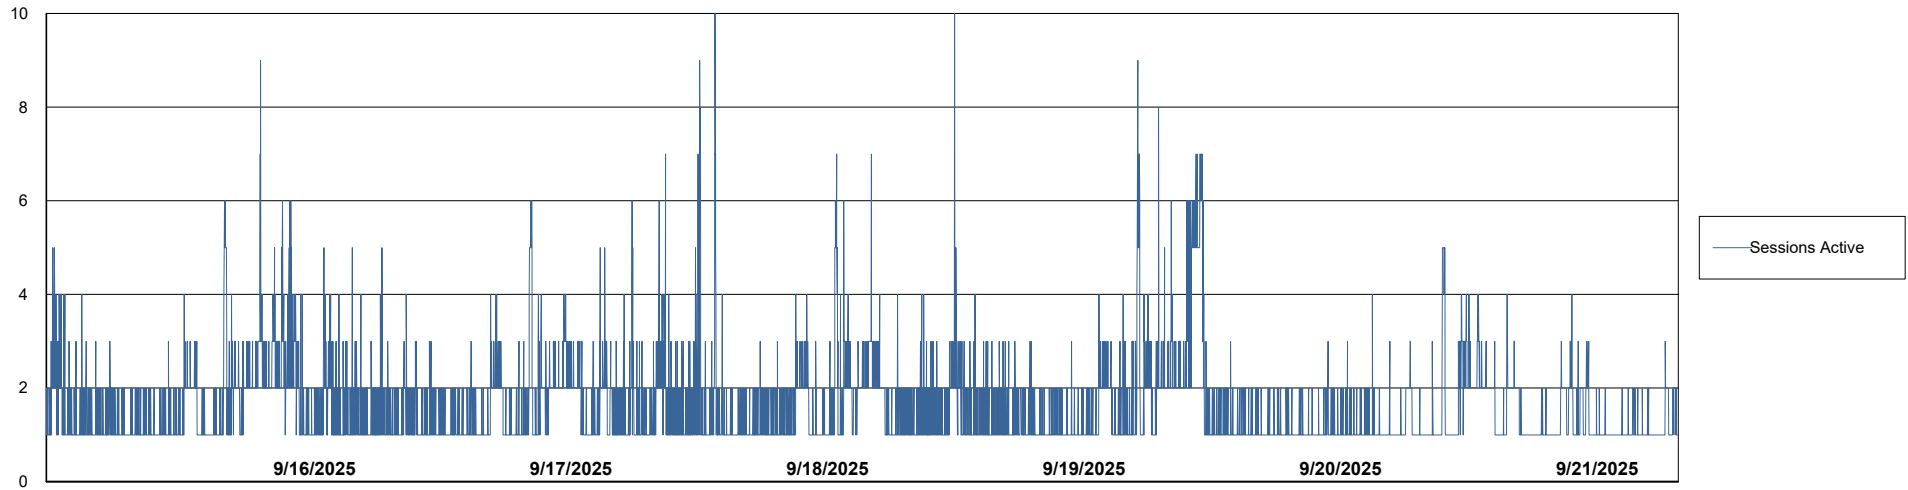

Database Performance LST-DBS3-AMS_DB_ABSME