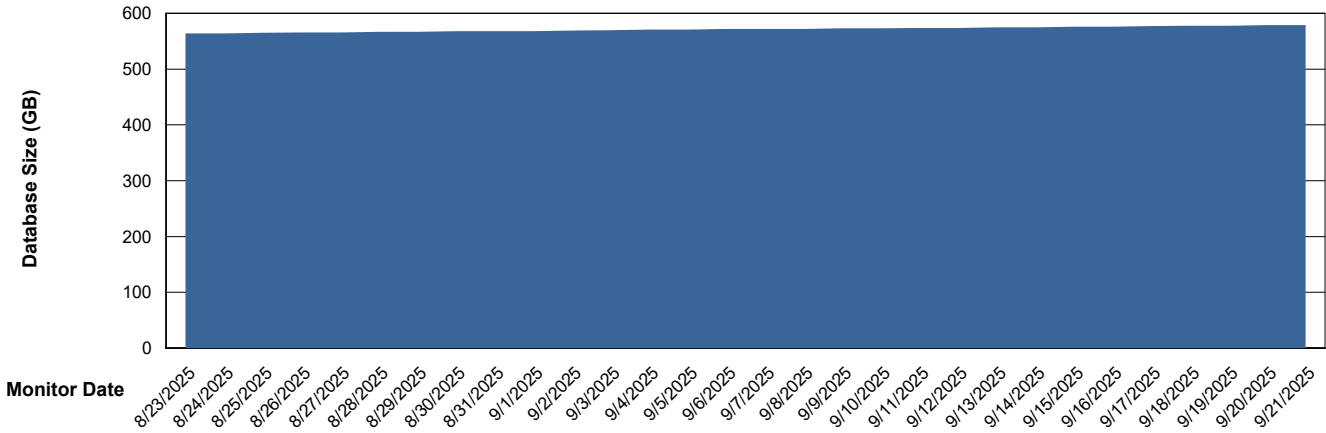

Database Performance LST-DBS2-AMS_DB_ABSCH2

Weekly SLA Customer Report

Customer LST OCI AMS Production ABSCH2
 Database ID 216

DATABASE SIZE LST-DBS2-AMS_DB_ABSCH2

Database growth over last month

Database Tablespace LST-DBS2-AMS_DB_ABSCH2