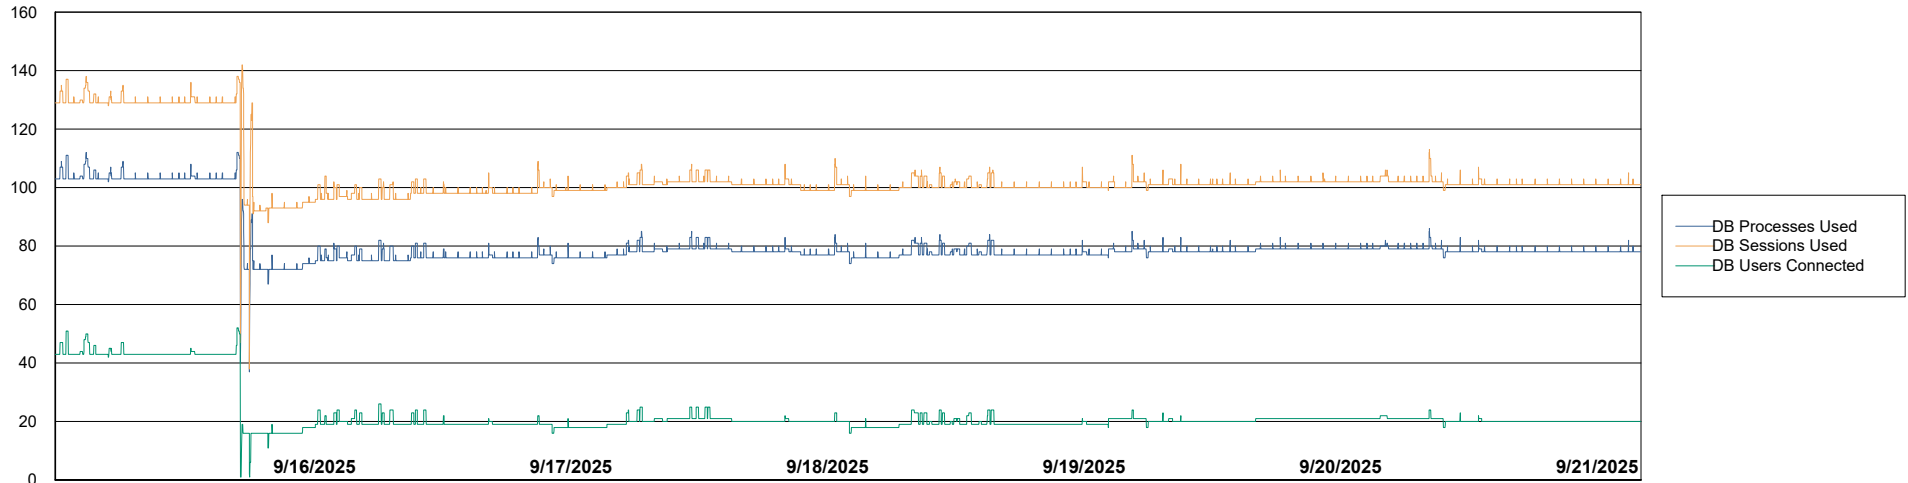

Database Performance KLA_PRD_KLAHQORA05_DB_ABS1