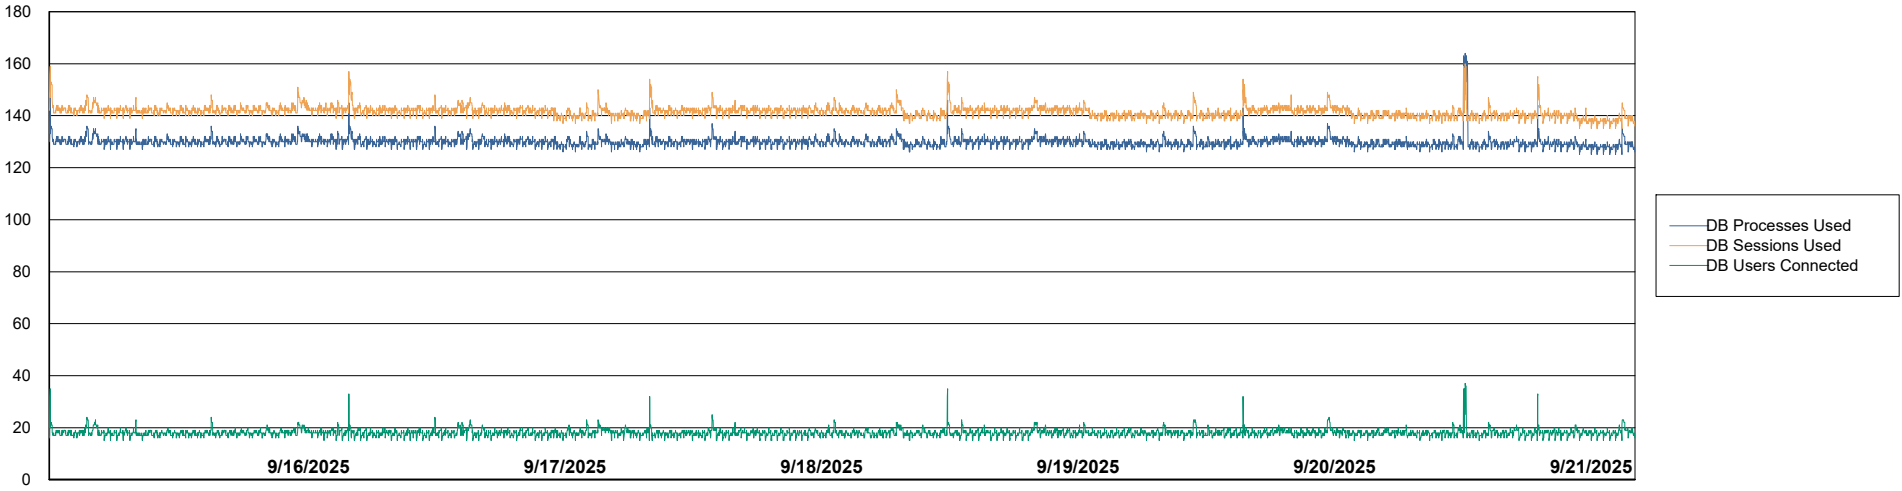

Database Performance HUE_PRD_S-ORABI2024_ABS1