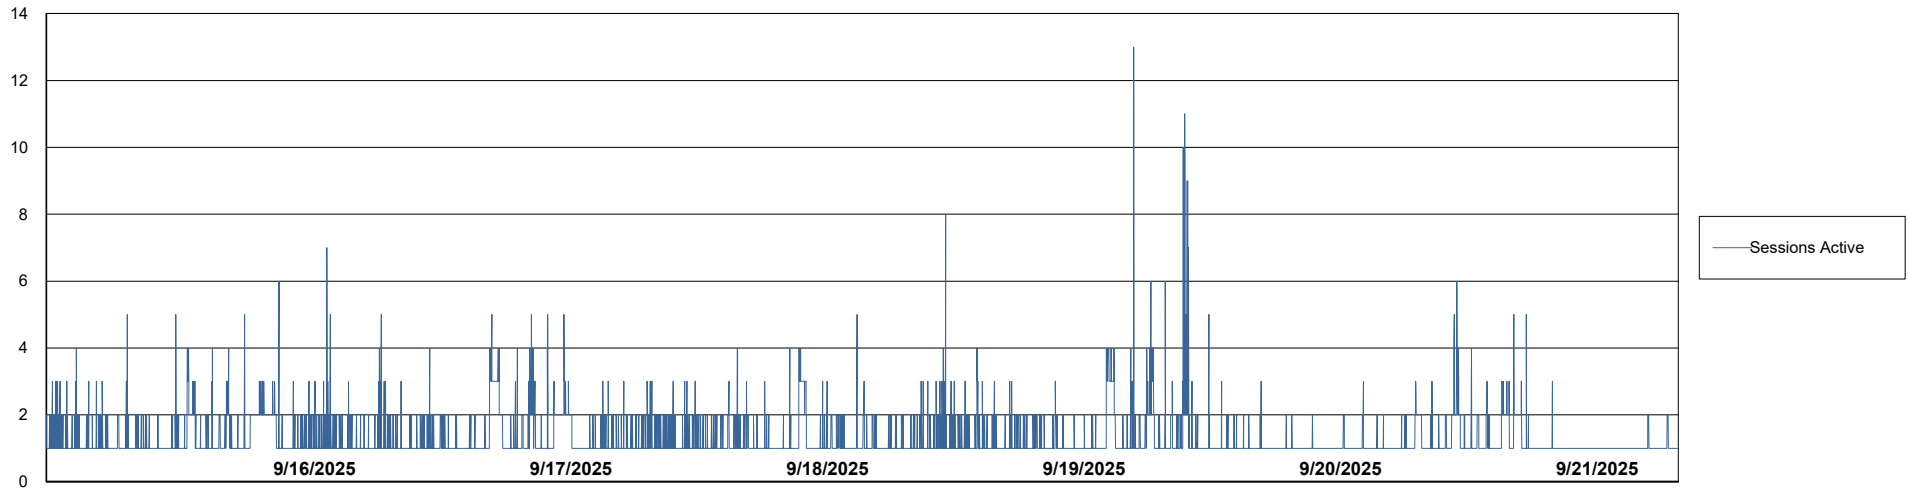

Database Performance ELJ_PRD_FRASEQXPRDDB01_ABS1