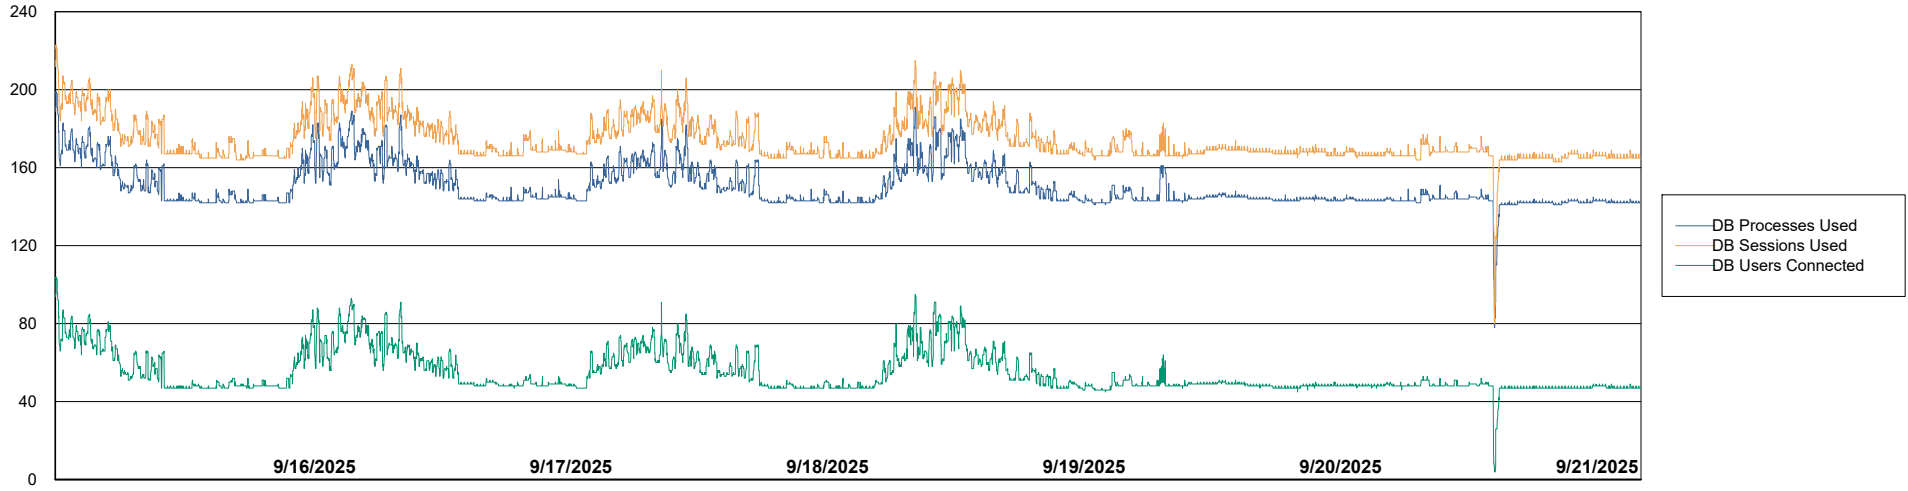

Database Performance ELJ_PRD_FRASEQXPRDDB01_ABS1