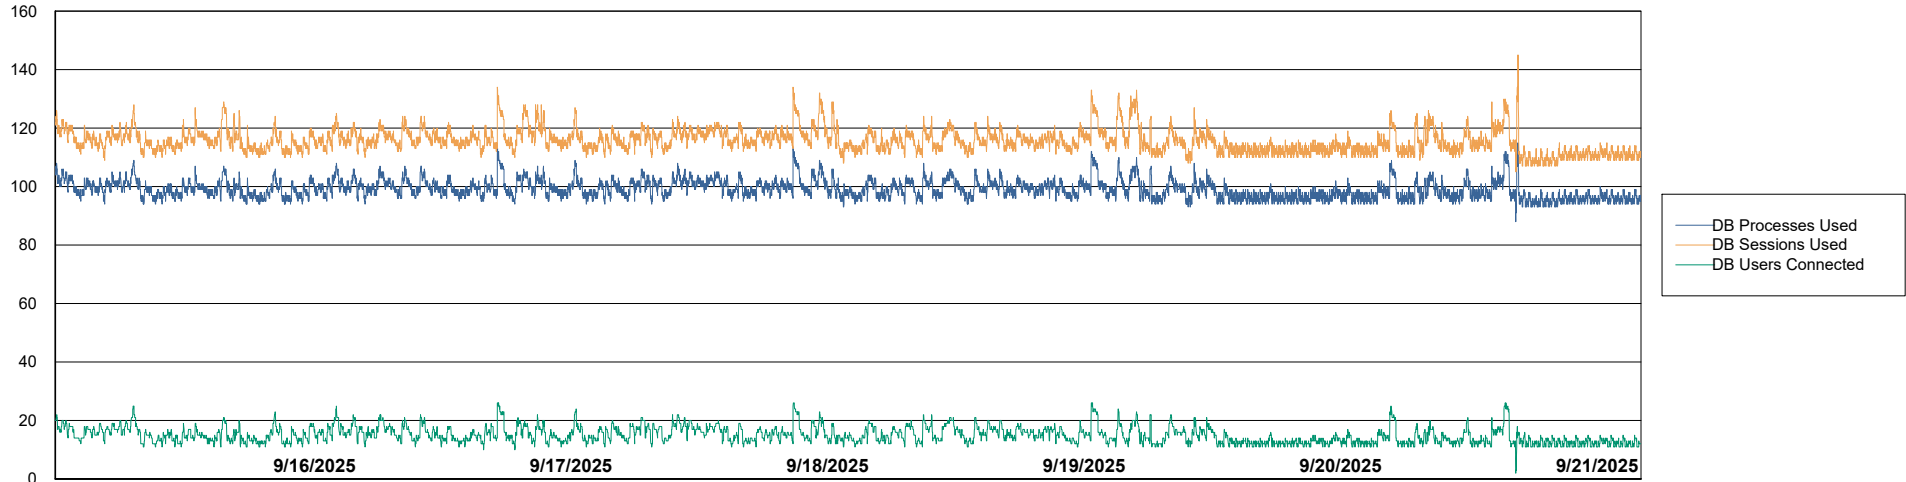

Database Performance ELI_PRD_FRASEQXPRDDB04-BI_ABS1