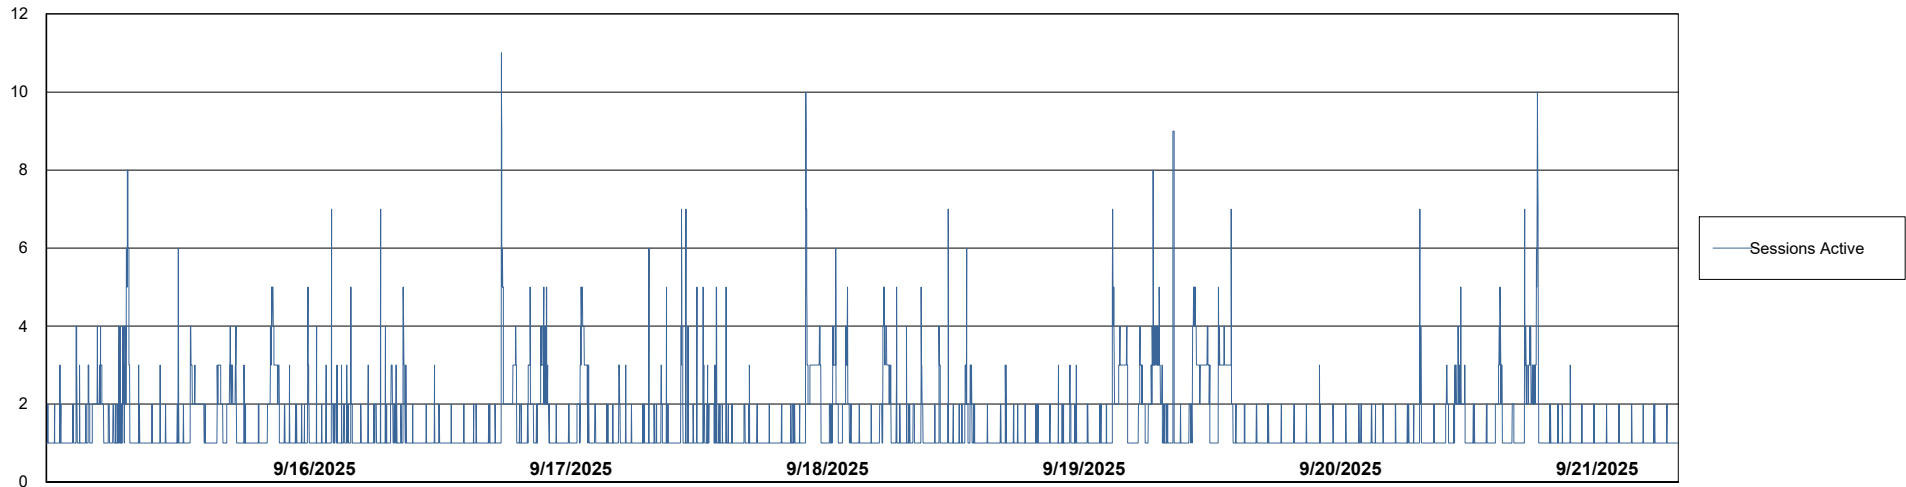

Database Performance ELI_PRD_FRASEQXPRDDB04-BI_ABS1