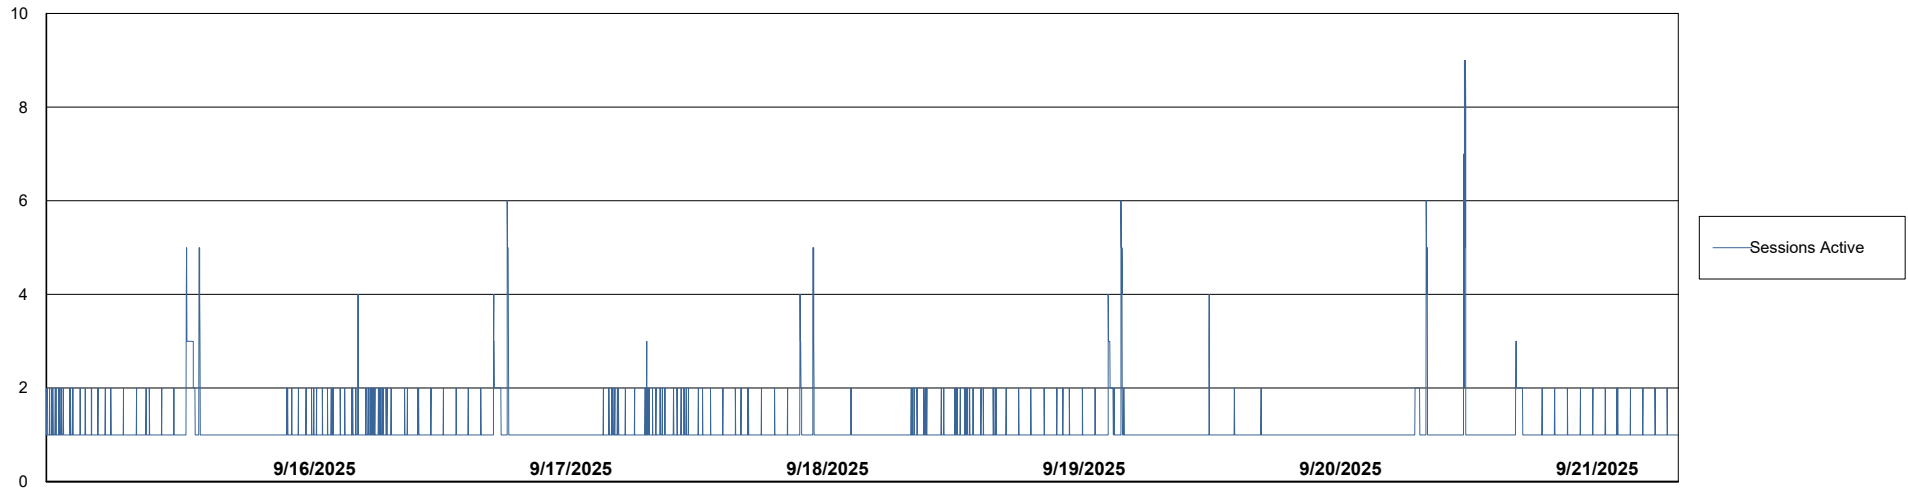

Database Performance DFD_PRD_DK-DC-SR-ABSDB_ABS1