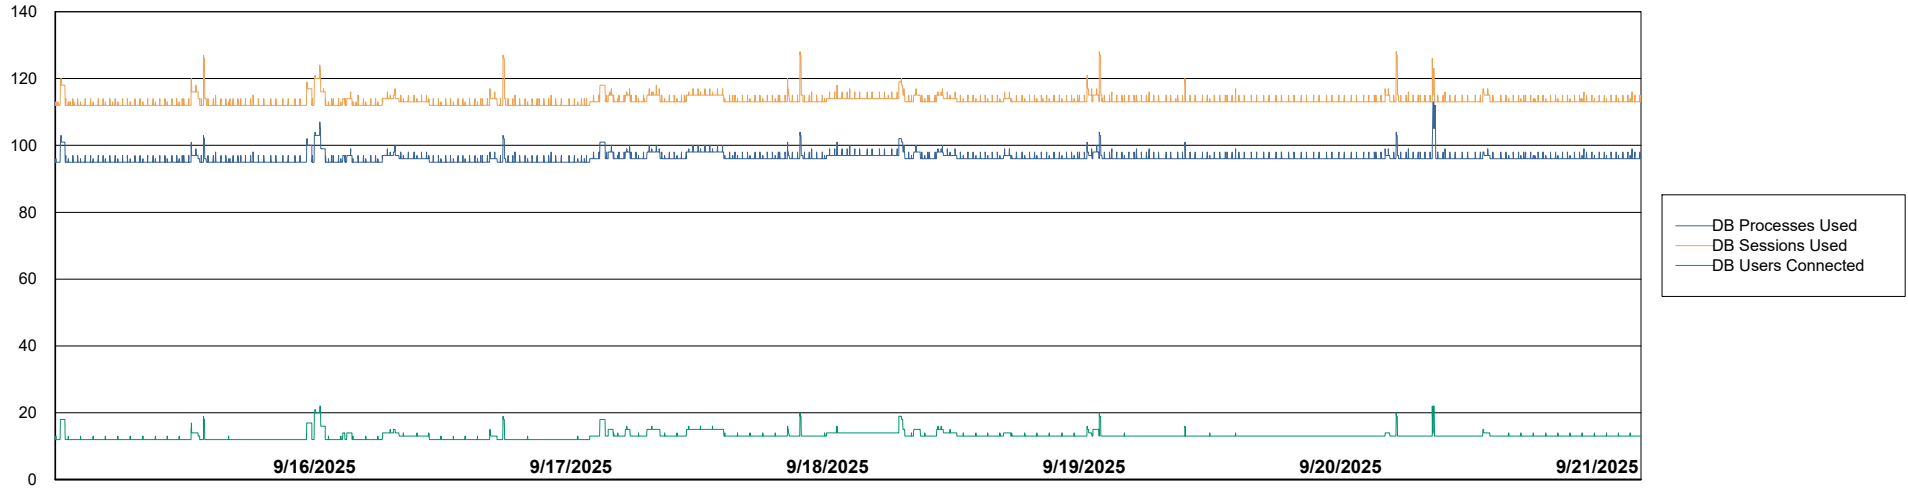

Database Performance DFD_PRD_DK-DC-SR-ABSDB_ABS1