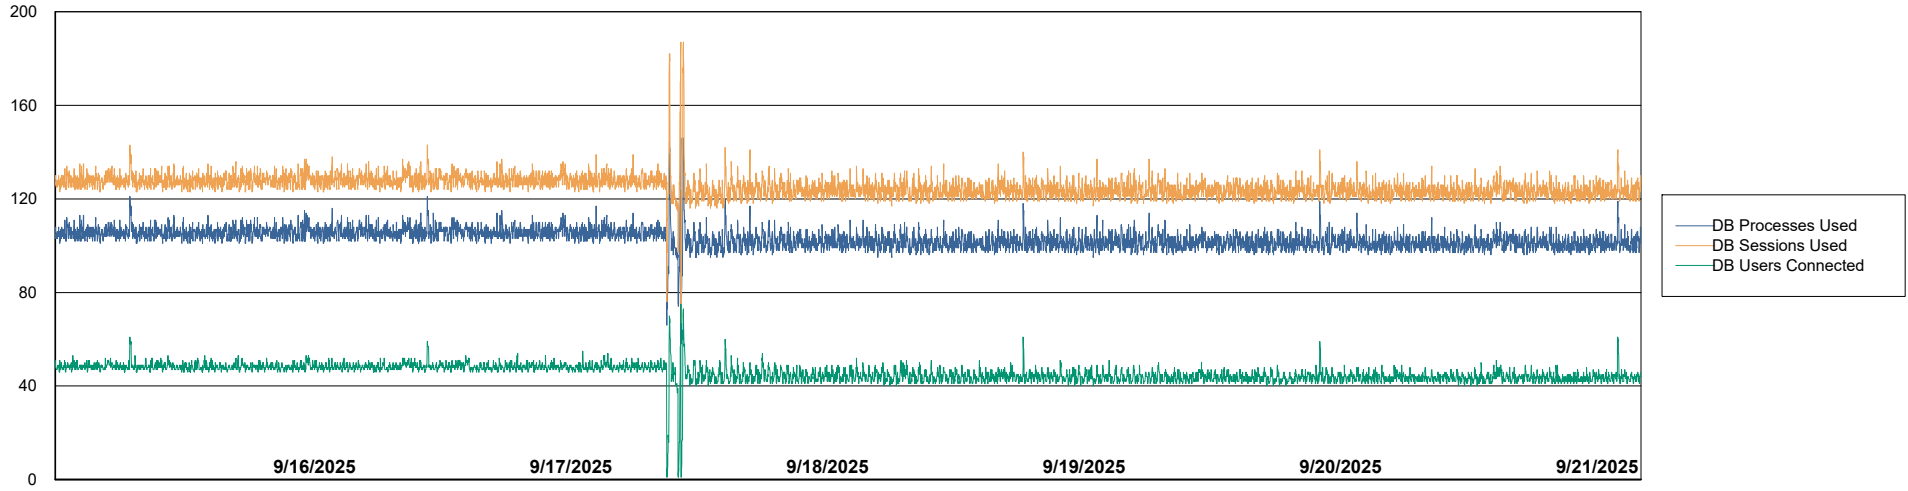

Database Performance AUJ_ABSEM3_DB