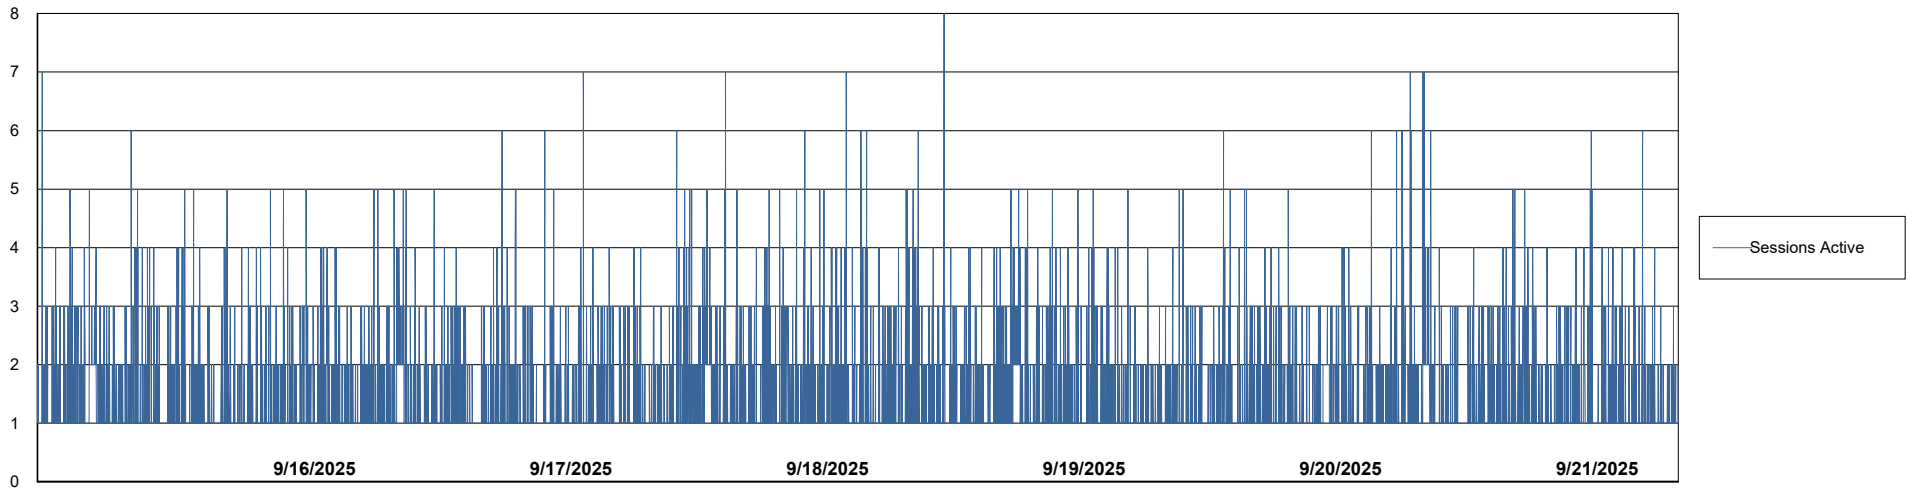

Database Performance AUJ_ABSEM3_DB