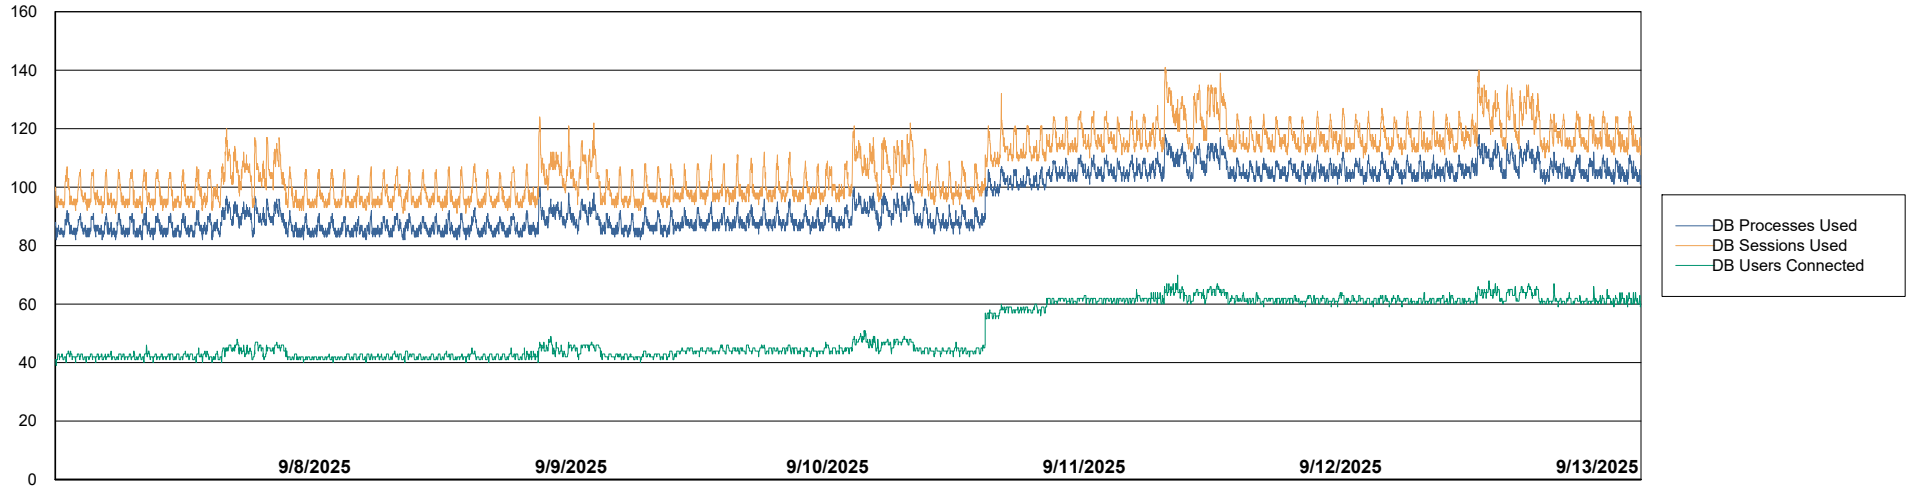

Database Performance VOS_PRD_ABSBI-2018_ABS1