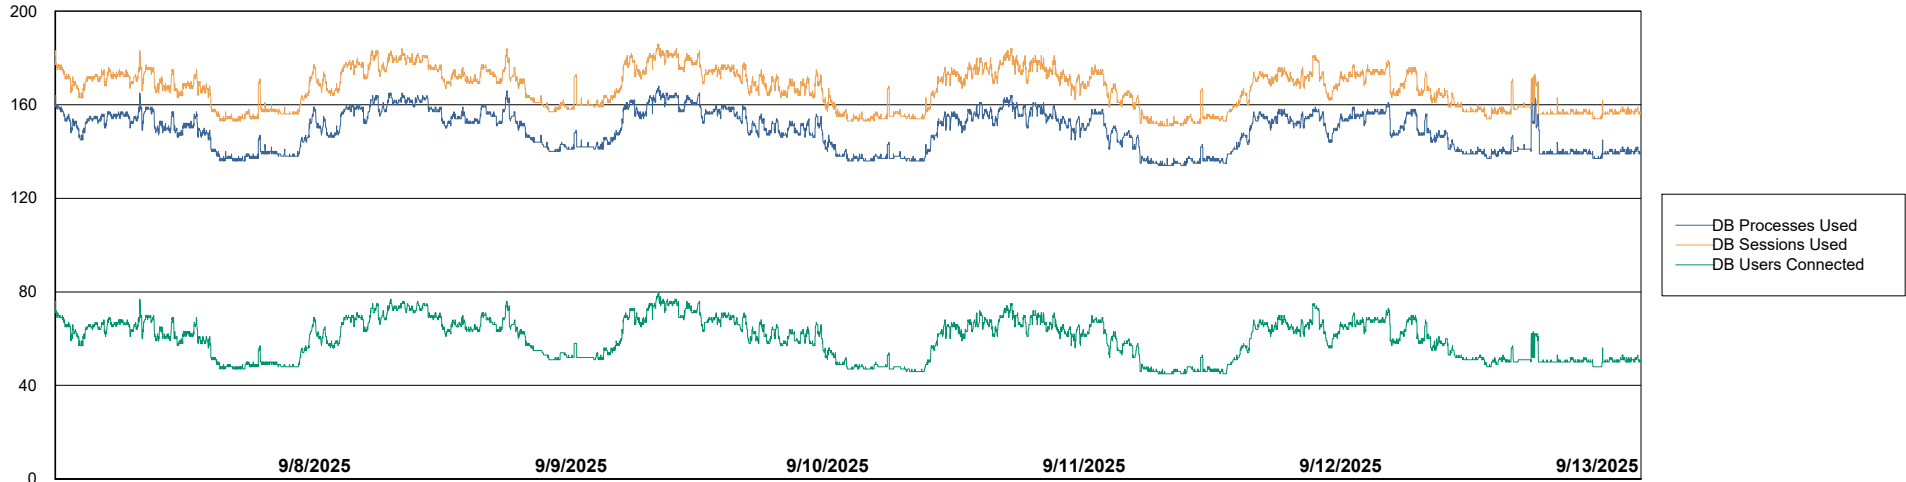

Database Performance RFL_PRD_ABS01_DB