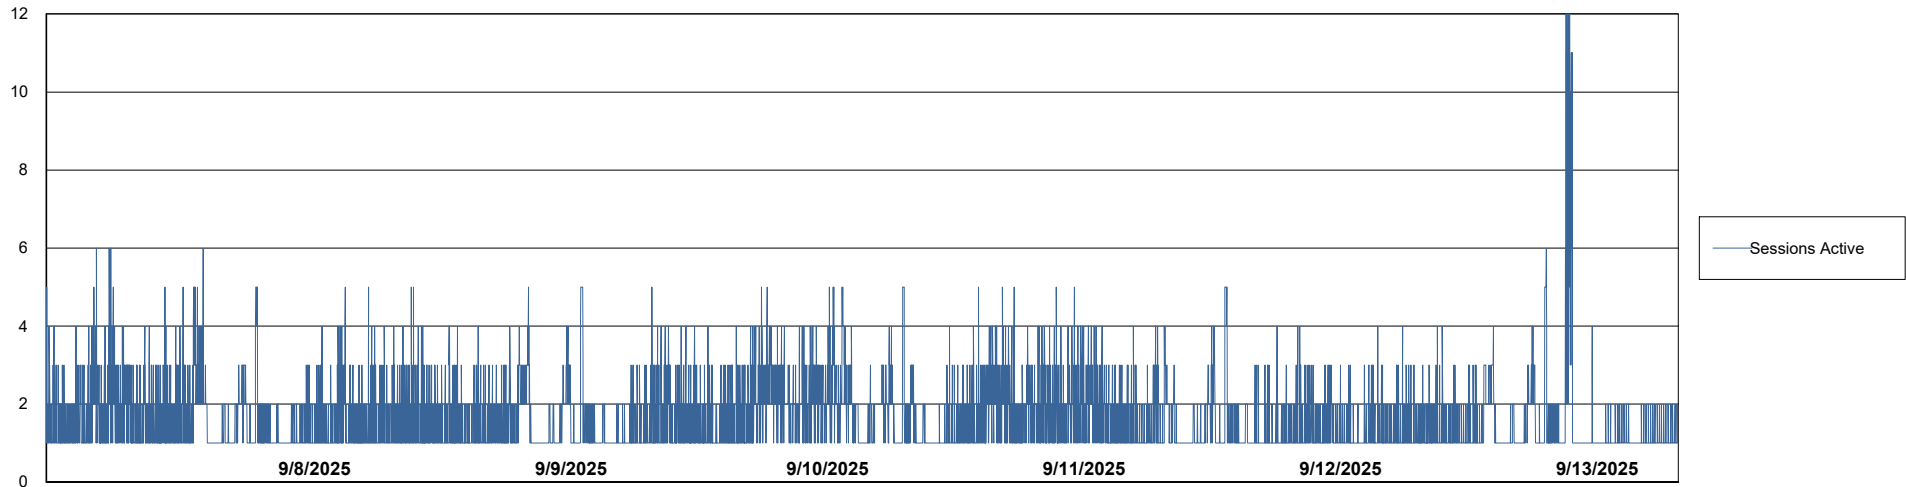

Database Performance RFL_PRD_ABS01_DB