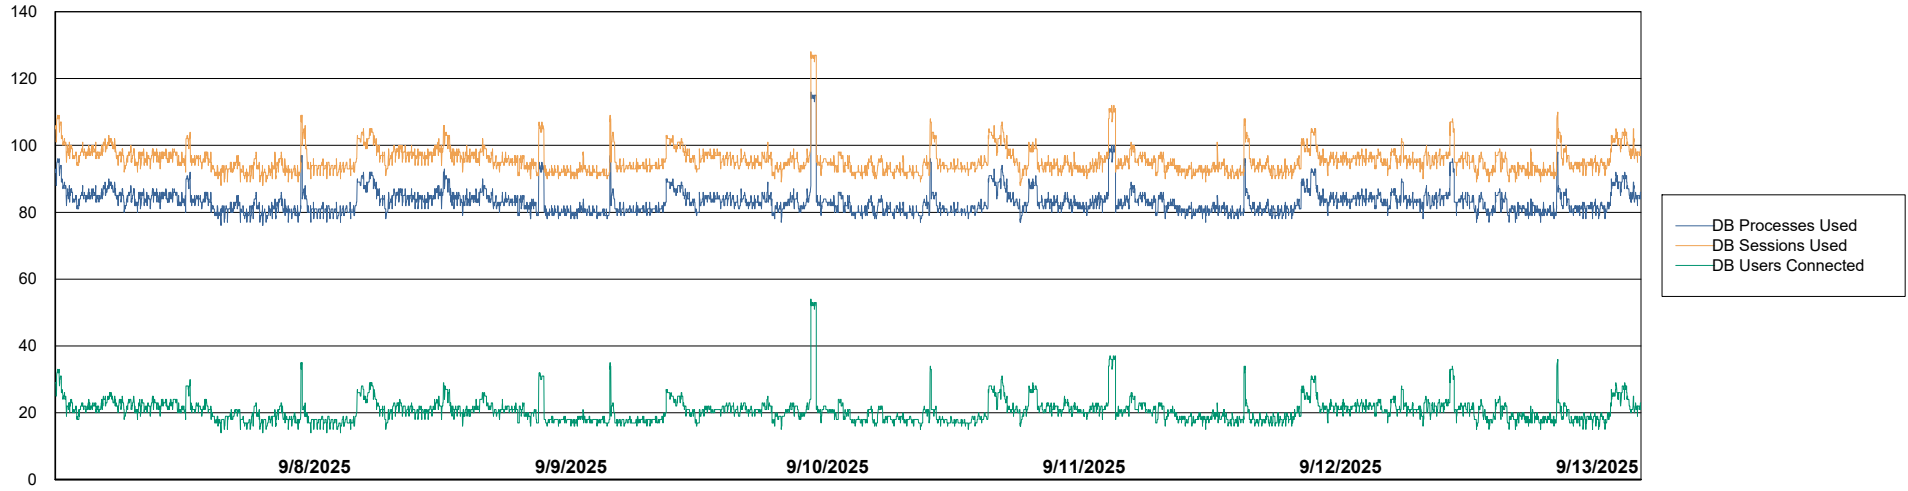

Database Performance NOA_PRD_NHSBI_ABS1