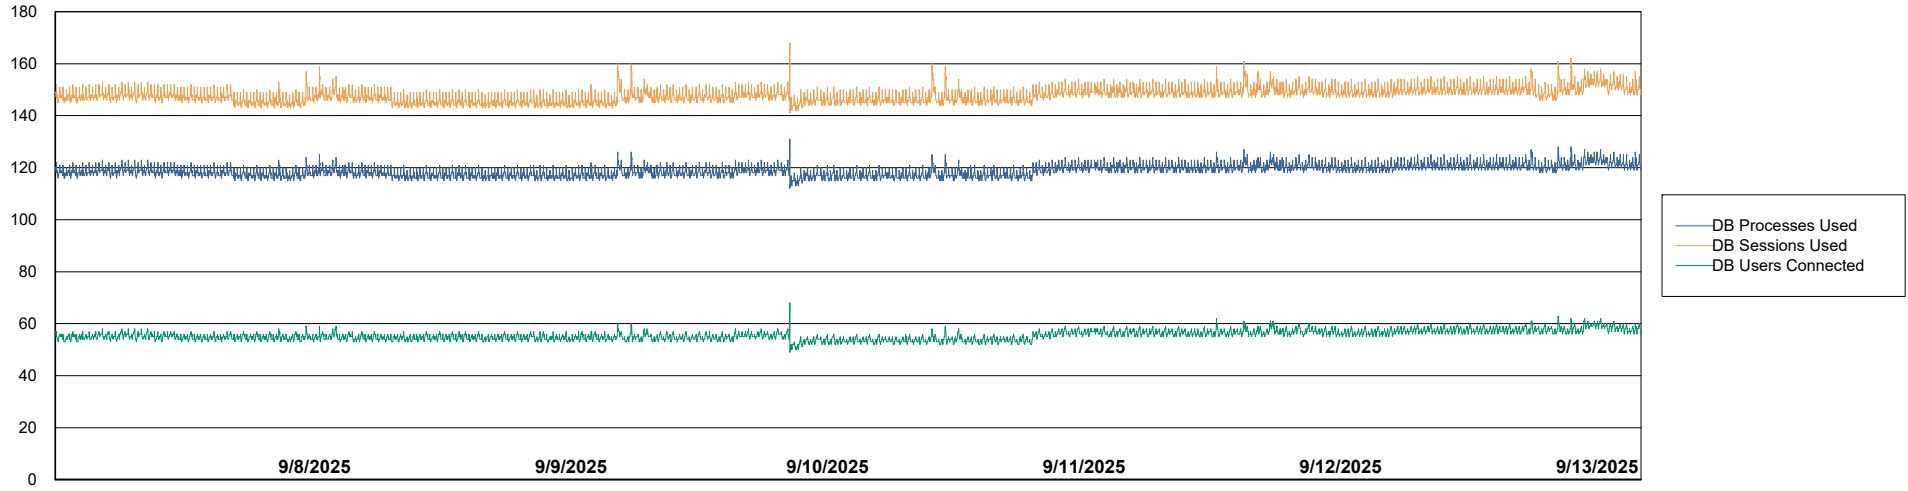

Database Performance NIX_PRD_ABSBI_ABS1