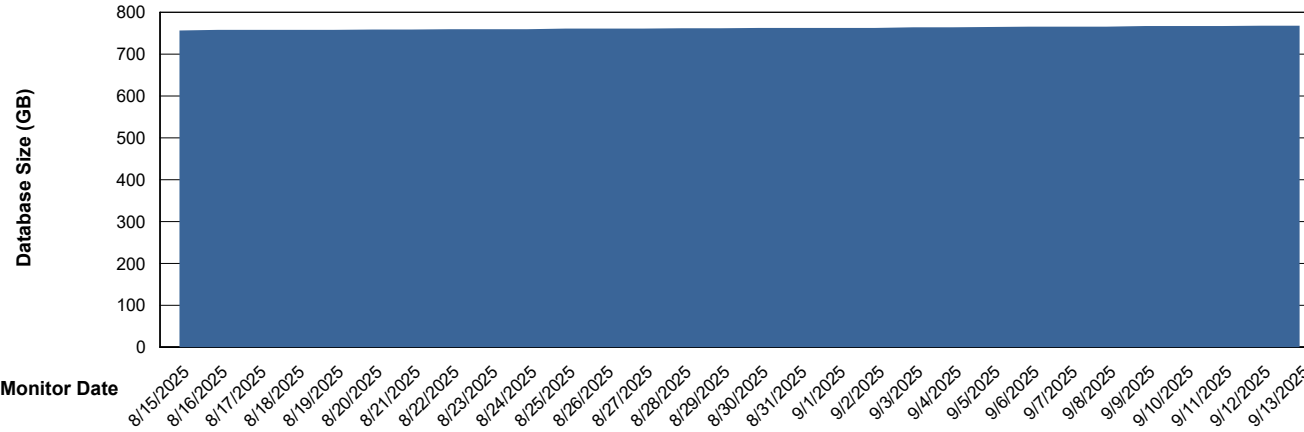

Database growth over last month

Database Tablespace LST-DBS7-AMS_DB_ABS1

Date	Tablespace Name	Filesize (Gb)	Usedsize (Gb)	Percentage free
9/13/2025	ABSDATA	764	637	17
	INDX	140	115	18
9/12/2025	ABSDATA	764	636	17
	INDX	140	115	18
9/11/2025	ABSDATA	764	636	17
	INDX	140	115	18
9/10/2025	ABSDATA	764	636	17
	INDX	140	114	18
9/9/2025	ABSDATA	764	636	17
	INDX	140	114	18
9/8/2025	ABSDATA	764	635	17
	INDX	140	114	18
9/7/2025	ABSDATA	764	635	17
	INDX	140	114	19