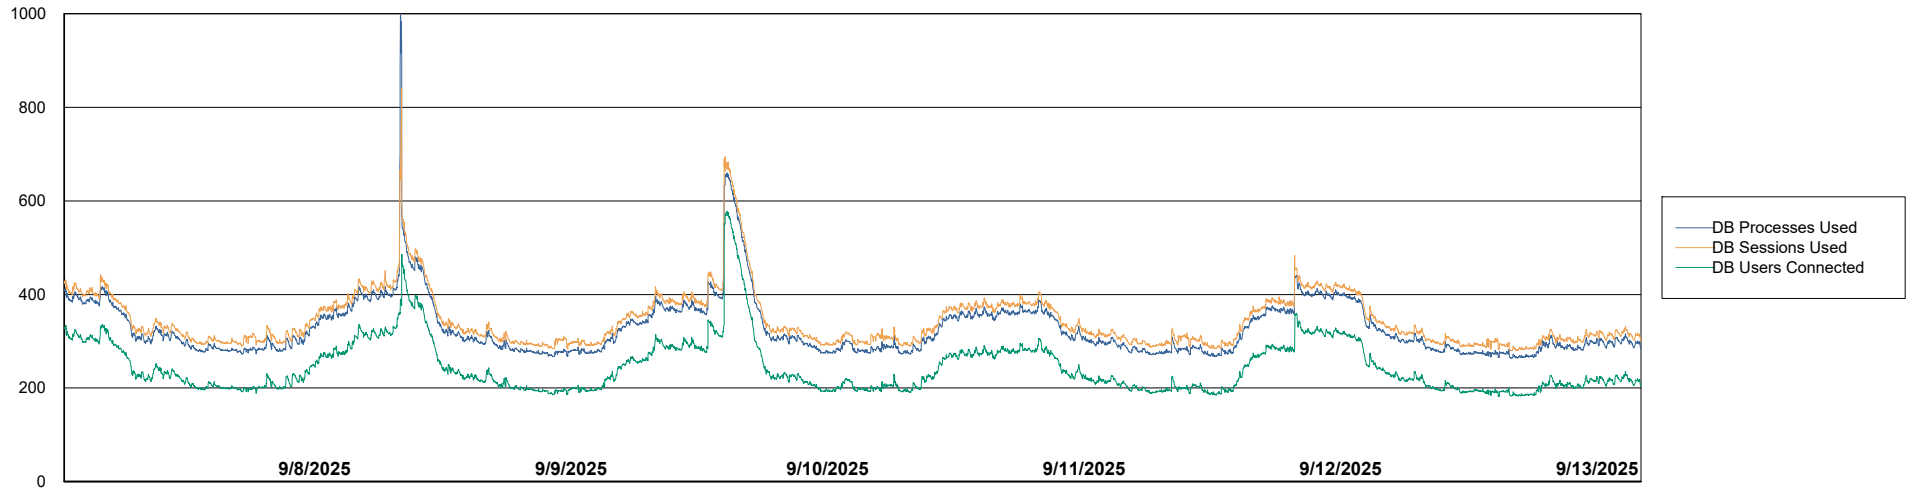

Database Performance LST-DBS7-AMS_DB_ABS1