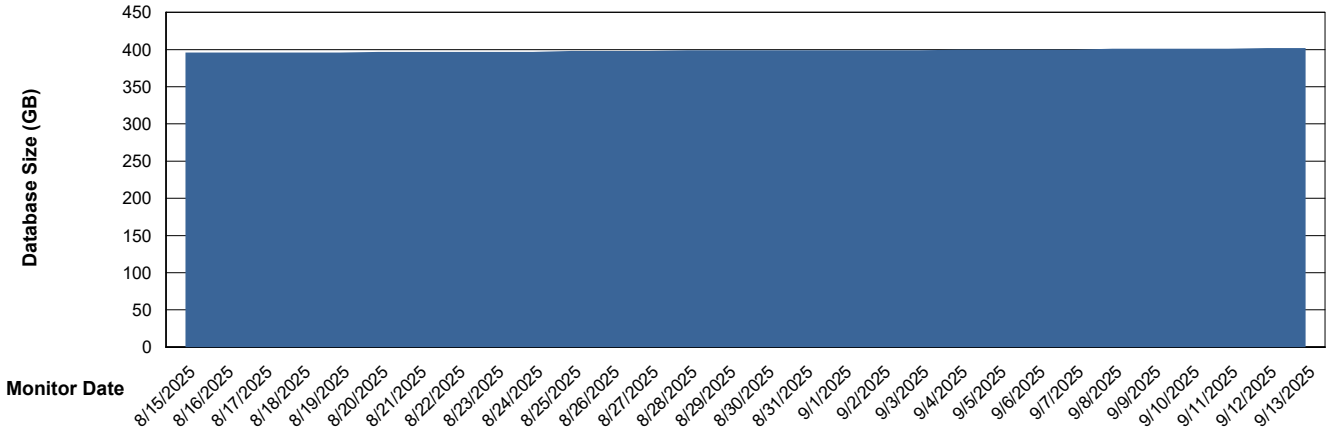

Database growth over last month

Database Tablespace LST-DBS3-AMS_DB_ABSME

Date	Tablespace Name	Filesize (Gb)	Usedsize (Gb)	Percentage free
9/13/2025	ABSDATA	442	370	16
	INDX	60	26	57
9/12/2025	ABSDATA	442	370	16
	INDX	60	26	57
9/11/2025	ABSDATA	442	370	16
	INDX	60	26	57
9/10/2025	ABSDATA	442	369	16
	INDX	60	26	57
9/9/2025	ABSDATA	442	369	17
	INDX	60	26	57
9/8/2025	ABSDATA	442	369	17
	INDX	60	25	58
9/7/2025	ABSDATA	442	368	17
	INDX	60	25	58