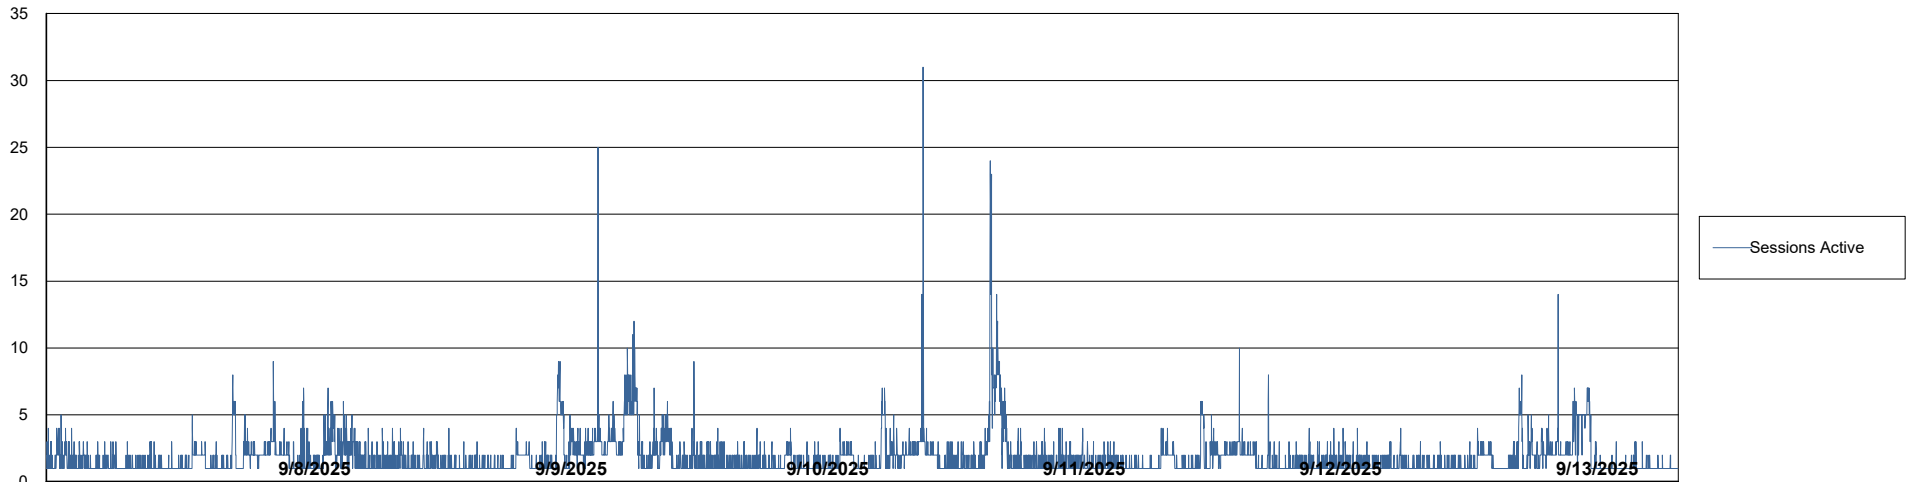

Database Performance LST-DBS3-AMS_DB_ABSME