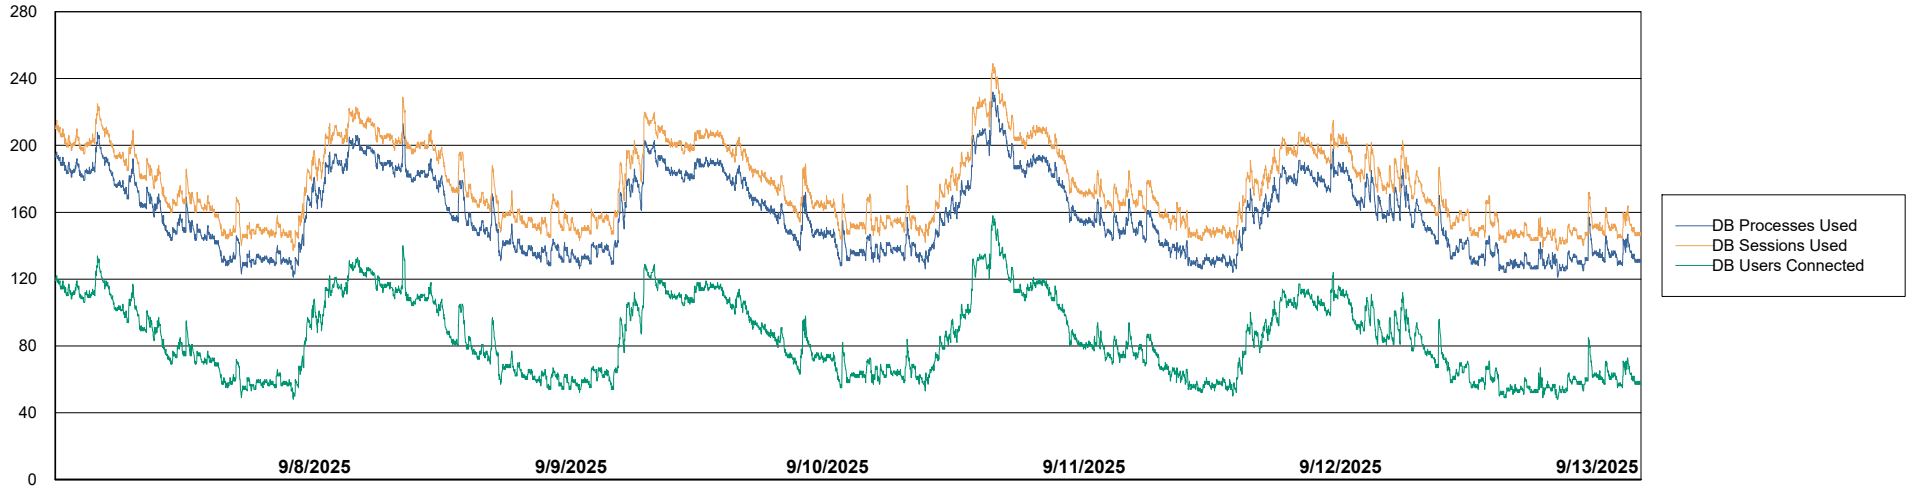

Database Performance LST-DBS3-AMS_DB_ABSME