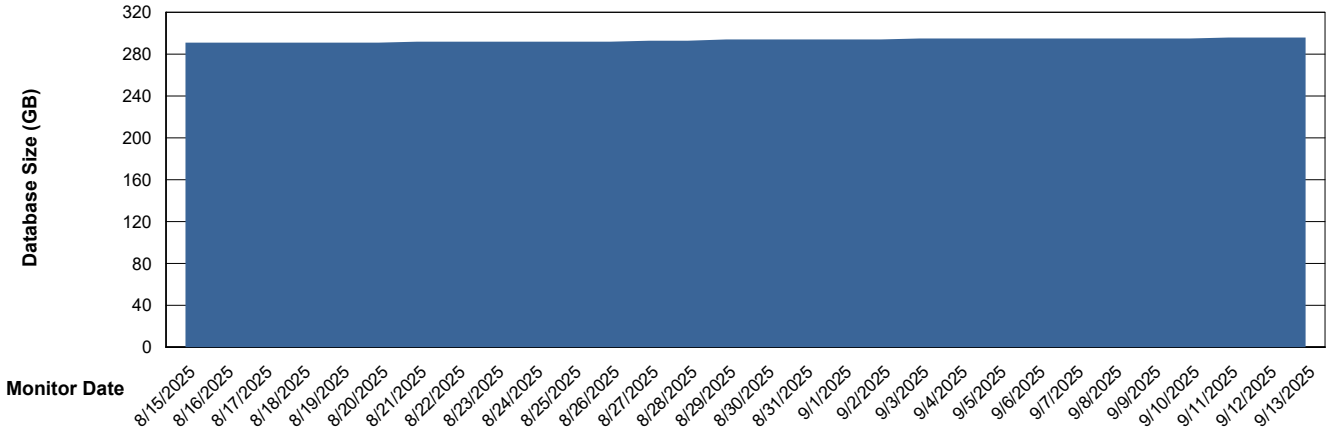

Database Performance LST-DBS4-AMS_DB_ABSME2

Weekly SLA Customer Report

Customer LST OCI AMS Production ABSME2
 Database ID 211

DATABASE SIZE LST-DBS4-AMS_DB_ABSME2

Database growth over last month

Database Tablespace LST-DBS4-AMS_DB_ABSME2

Date	Tablespace Name	Filesize (Gb)	Usedsize (Gb)	Percentage free
9/13/2025	ABSDATA	327	272	17
	INDX	60	16	74
9/12/2025	ABSDATA	327	272	17
	INDX	60	16	74
9/11/2025	ABSDATA	327	272	17
	INDX	60	16	74
9/10/2025	ABSDATA	327	272	17
	INDX	60	16	74
9/9/2025	ABSDATA	327	272	17
	INDX	60	16	74
9/8/2025	ABSDATA	327	272	17
	INDX	60	16	74
9/7/2025	ABSDATA	323	271	16
	INDX	60	16	74